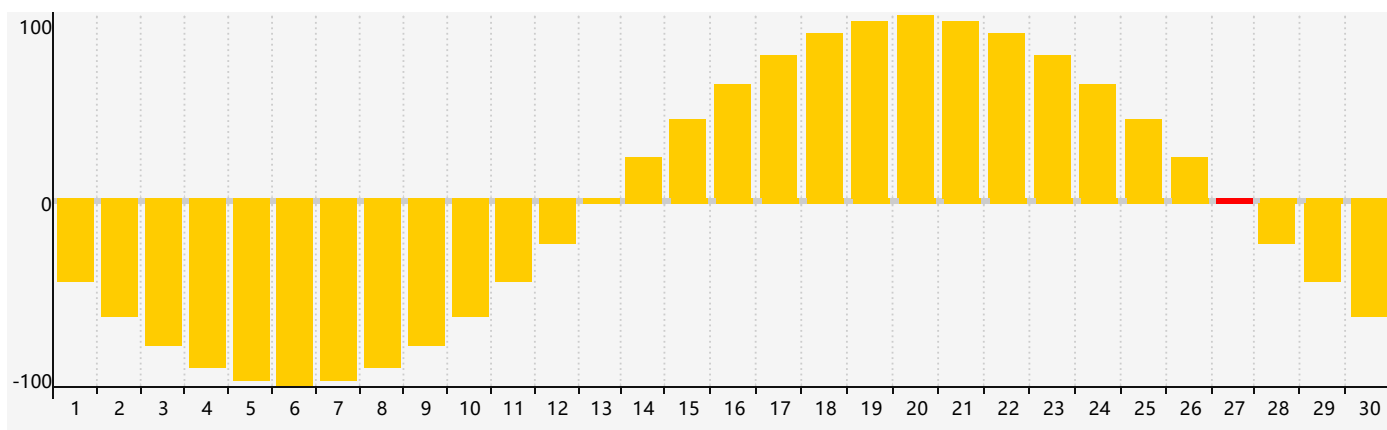

智力節律曲线图 - 2021年6月

情感節律曲线图 - 2021年6月

身體節律曲线图 - 2021年6月

公曆2021年六月 農曆辛丑年 [牛年]

星期日	星期一	星期二	星期三	星期四	星期五	星期六
十九 30 情感臨界日 	二十 31 	廿一 1 	廿二 2 身體臨界日 	廿三 3 智力臨界日 	廿四 4 	芒種 廿五 5
廿六 6 	廿七 7 	廿八 8 	廿九 9 	五月初一 10 	初二 11 	初三 12
初四 13 	初五 14 	初六 15 	初七 16 	初八 17 	初九 18 	初十 19
十一 20 	夏至 十二 21 	十三 22 	十四 23 	十五 24 	十六 25 身體臨界日 	十七 26
十八 27 情感臨界日 	十九 28 	二十 29 	廿一 30 	廿二 1 	廿三 2 	廿四 3