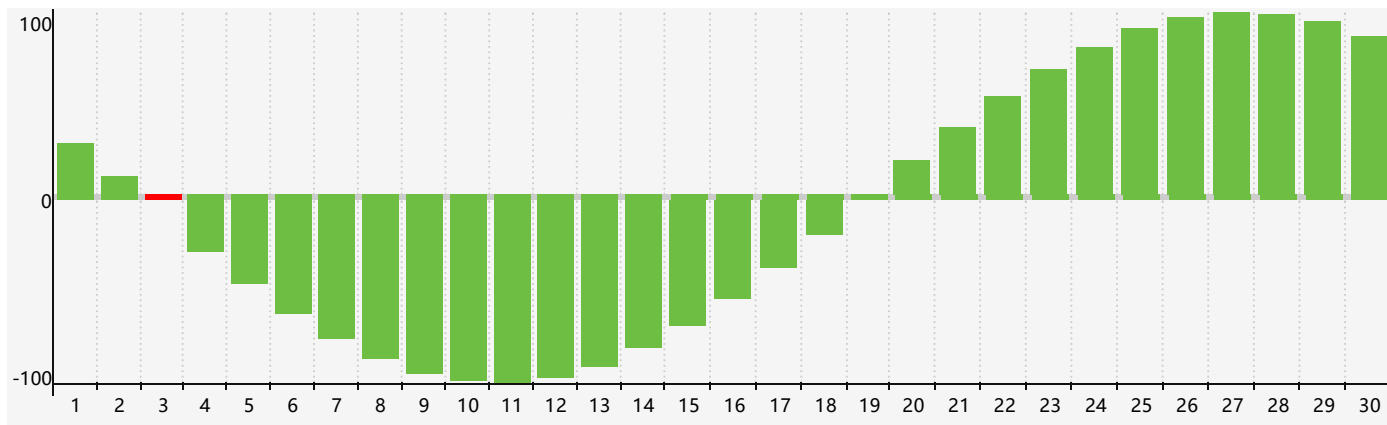

智力節律曲线图 - 2021年6月

情感節律曲线图 - 2021年6月

身體節律曲线图 - 2021年6月

公曆2021年六月 農曆辛丑年 [牛年]

星期日	星期一	星期二	星期三	星期四	星期五	星期六
十九 30 情感臨界日 	二十 31 	廿一 1 	廿二 2 身體臨界日 	廿三 3 智力臨界日 	廿四 4 	芒種 廿五 5
廿六 6 	廿七 7 	廿八 8 	廿九 9 	五月初一 10 	初二 11 	初三 12
初四 13 	初五 14 	初六 15 	初七 16 	初八 17 	初九 18 	初十 19
十一 20 	夏至 十二 21 	十三 22 	十四 23 	十五 24 	十六 25 身體臨界日 	十七 26
十八 27 情感臨界日 	十九 28 	二十 29 	廿一 30 	廿二 1 	廿三 2 	廿四 3