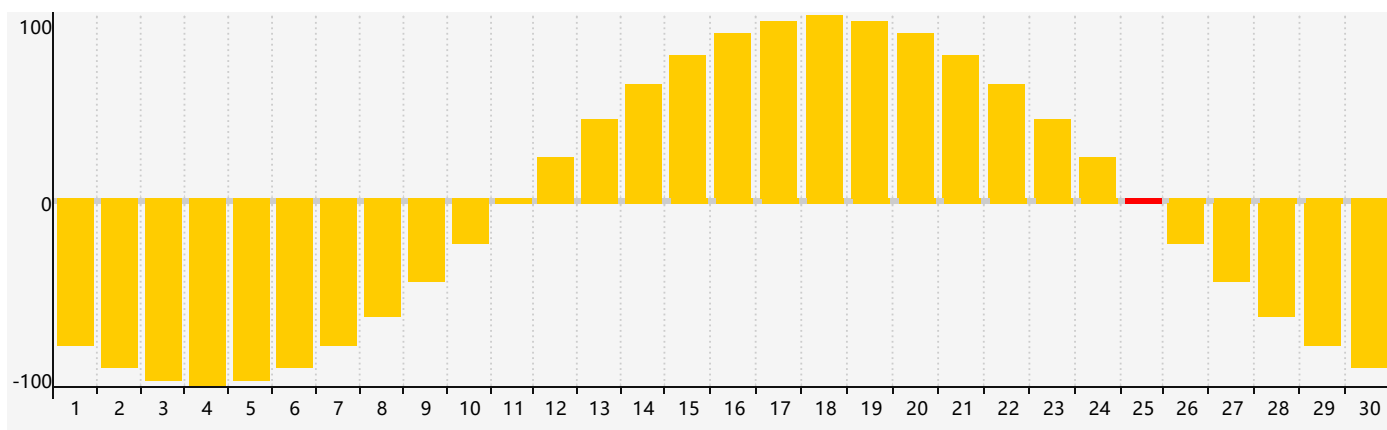

智力節律曲线图 - 2021年6月

情感節律曲线图 - 2021年6月

身體節律曲线图 - 2021年6月

公曆2021年六月 農曆辛丑年 [牛年]

星期日	星期一	星期二	星期三	星期四	星期五	星期六
十九 30 身體臨界日 	二十 31 	廿一 1 	廿二 2 	廿三 3 	廿四 4 	芒種 廿五 5 
廿六 6 智力臨界日 	廿七 7 	廿八 8 	廿九 9 	五月初一 10 	初二 11 	初三 12 
初四 13 	初五 14 	初六 15 	初七 16 	初八 17 	初九 18 	初十 19 
十一 20 	夏至 十二 21 	十三 22 身體臨界日 	十四 23 	十五 24 	十六 25 情感臨界日 	十七 26 
十八 27 	十九 28 	二十 29 	廿一 30 	廿二 1 	廿三 2 	廿四 3 