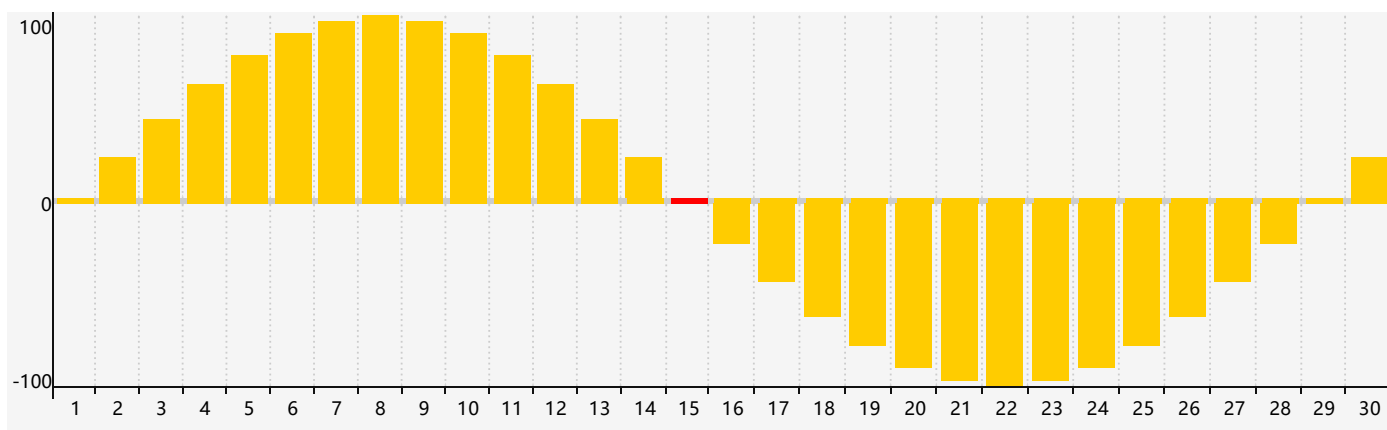

智力節律曲线图 - 2021年6月

情感節律曲线图 - 2021年6月

身體節律曲线图 - 2021年6月

公曆2021年六月 農曆辛丑年 [牛年]

星期日	星期一	星期二	星期三	星期四	星期五	星期六
十九 30	二十 31	廿一 1	廿二 2	廿三 3	廿四 4 智力臨界日	芒種 廿五 5
廿六 6	廿七 7	廿八 8	廿九 9	五月初一 10	初二 11	初三 12
初四 13	初五 14	初六 15 情感臨界日	初七 16	初八 17	初九 18 身體臨界日	初十 19
十一 20	夏至 十二 21	十三 22	十四 23	十五 24	十六 25	十七 26
十八 27	十九 28	二十 29	廿一 30	廿二 1	廿三 2	廿四 3