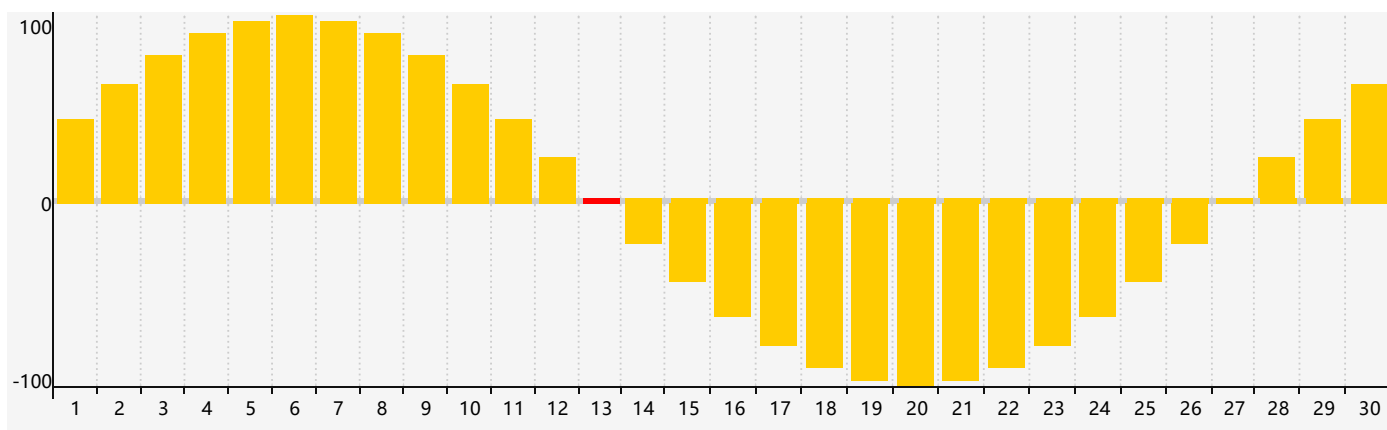

智力節律曲线图 - 2021年6月

情感節律曲线图 - 2021年6月

身體節律曲线图 - 2021年6月

公曆2021年六月 農曆辛丑年 [牛年]

星期日	星期一	星期二	星期三	星期四	星期五	星期六
十九 30	二十 31	廿一 1	廿二 2	廿三 3	廿四 4	芒種 廿五 5
廿六 6	廿七 7	廿八 8	廿九 9	五月 初一 10	初二 11	初三 12
初四 13 情感臨界日	初五 14	初六 15	初七 16	初八 17	初九 18	初十 19 身體臨界日
十一 20	夏至 十二 21	十三 22	十四 23 智力臨界日	十五 24	十六 25	十七 26
十八 27	十九 28	二十 29	廿一 30	廿二 1	廿三 2	廿四 3