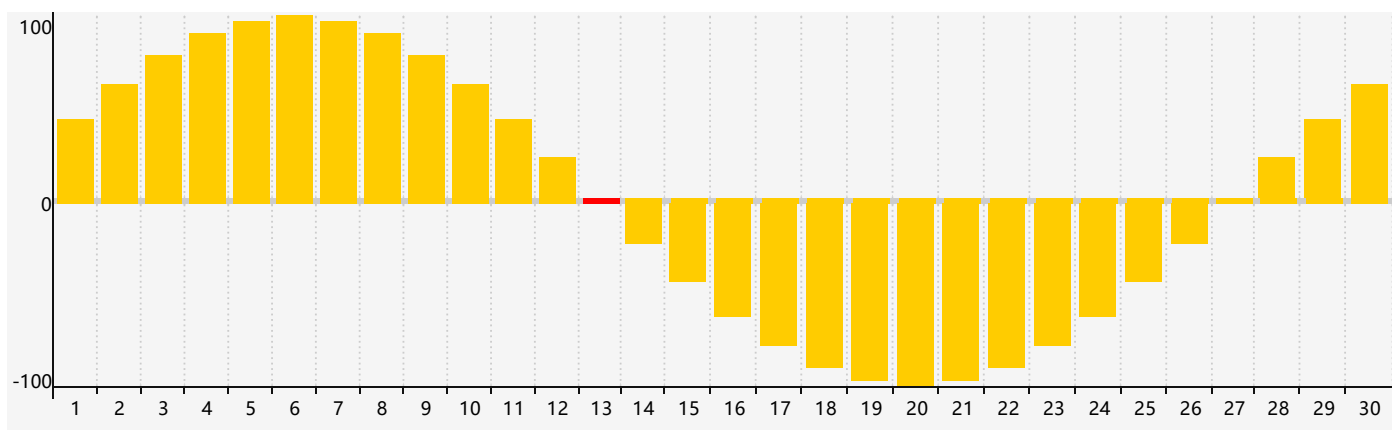

智力節律曲线图 - 2021年6月

情感節律曲线图 - 2021年6月

身體節律曲线图 - 2021年6月

公曆2021年六月 農曆辛丑年 [牛年]

| 星期日 | 星期一 | 星期二 | 星期三 | 星期四 | 星期五 | 星期六 |
|----------------|---------------|----------------|-------|---------|-------|------------|
| 十九 30 | 二十 31 | 廿一 1 | 廿二 2 | 廿三 3 | 廿四 4 | 芒種 廿五 5 |
| 廿六 6 | 廿七 7 智力臨界日 | 廿八 8 | 廿九 9 | 五月初一 10 | 初二 11 | 初三 12 |
| 初四 13 情感臨界日 | 初五 14 | 初六 15 身體臨界日 | 初七 16 | 初八 17 | 初九 18 | 初十 19 |
| 十一 20 | 夏至 十二 21 | 十三 22 | 十四 23 | 十五 24 | 十六 25 | 十七 26 |
| 十八 27 | 十九 28 | 二十 29 | 廿一 30 | 廿二 1 | 廿三 2 | 廿四 3 |