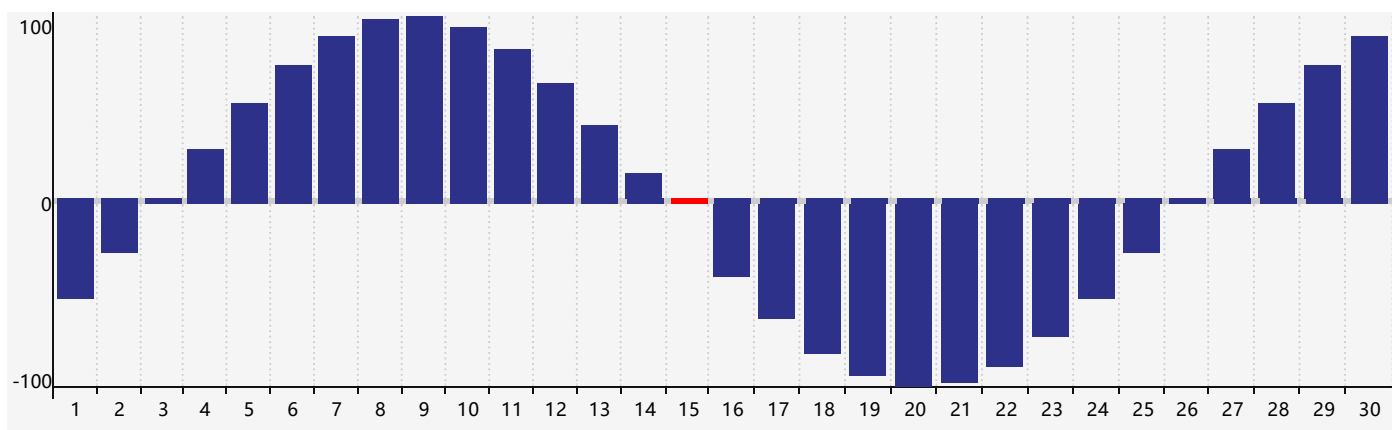

智力節律曲线图 - 2021年6月

情感節律曲线图 - 2021年6月

身體節律曲线图 - 2021年6月

公曆2021年六月 農曆辛丑年 [牛年]

| 星期日 | 星期一 | 星期二 | 星期三 | 星期四 | 星期五 | 星期六 |
|----------------|---------------|----------------|-------|---------|-------|------------|
| 十九 30 | 二十 31 | 廿一 1 | 廿二 2 | 廿三 3 | 廿四 4 | 芒種 廿五 5 |
| 廿六 6 | 廿七 7 智力臨界日 | 廿八 8 | 廿九 9 | 五月初一 10 | 初二 11 | 初三 12 |
| 初四 13 情感臨界日 | 初五 14 | 初六 15 身體臨界日 | 初七 16 | 初八 17 | 初九 18 | 初十 19 |
| 十一 20 | 夏至 十二 21 | 十三 22 | 十四 23 | 十五 24 | 十六 25 | 十七 26 |
| 十八 27 | 十九 28 | 二十 29 | 廿一 30 | 廿二 1 | 廿三 2 | 廿四 3 |