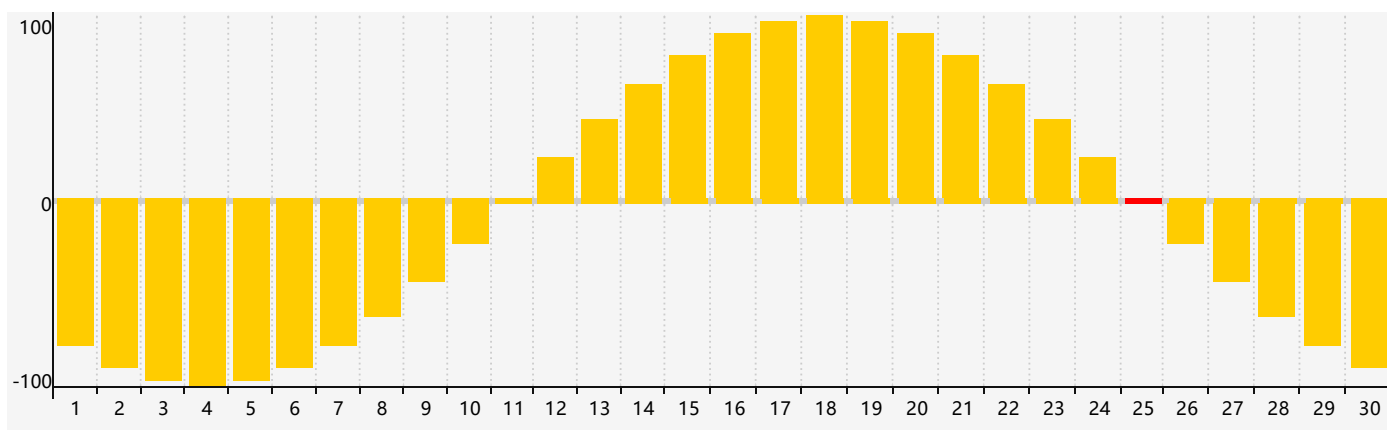

智力節律曲线图 - 2021年6月

情感節律曲线图 - 2021年6月

身體節律曲线图 - 2021年6月

公曆2021年六月 農曆辛丑年 [牛年]

星期日	星期一	星期二	星期三	星期四	星期五	星期六
十九 30	二十 31	廿一 1	廿二 2	廿三 3	廿四 4	芒種 廿五 5
廿六 6	廿七 7	廿八 8 身體臨界日	廿九 9	五月初一 10	初二 11	初三 12
初四 13	初五 14	初六 15	初七 16	初八 17	初九 18	初十 19 智力臨界日
十一 20	夏至 十二 21	十三 22	十四 23	十五 24	十六 25 情感臨界日	十七 26
十八 27	十九 28	二十 29	廿一 30	廿二 1 身體臨界日	廿三 2	廿四 3