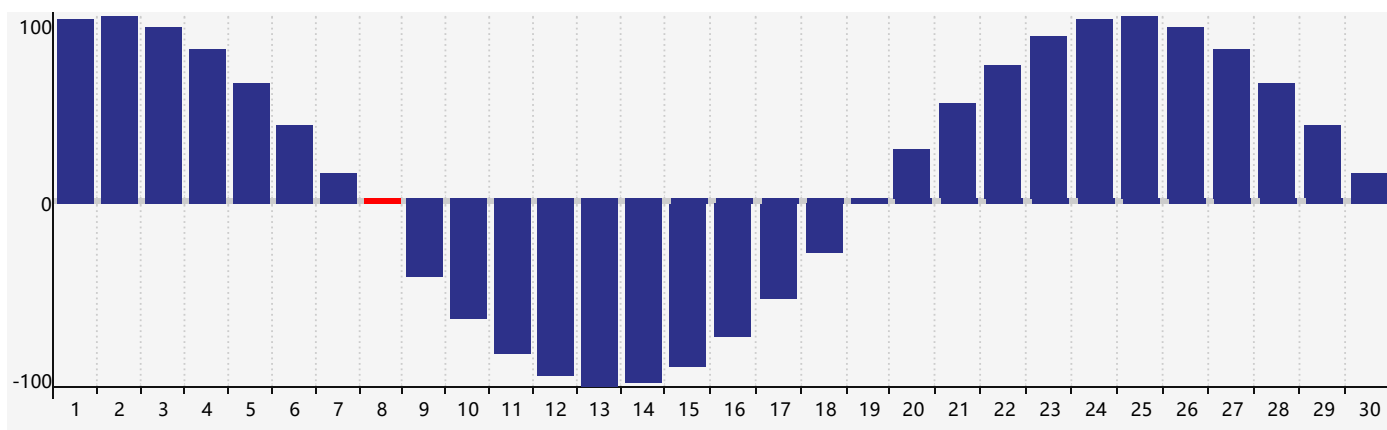

智力節律曲线图 - 2021年6月

情感節律曲线图 - 2021年6月

身體節律曲线图 - 2021年6月

公曆2021年六月 農曆辛丑年 [牛年]

星期日	星期一	星期二	星期三	星期四	星期五	星期六
十九 30 	二十 31 	廿一 1 	廿二 2 	廿三 3 	廿四 4 	芒種 廿五 5 
廿六 6 	廿七 7 智力臨界日 	廿八 8 身體臨界日 	廿九 9 	五月初一 10 情感臨界日 	初二 11 	初三 12 
初四 13 	初五 14 	初六 15 	初七 16 	初八 17 	初九 18 	初十 19 
十一 20 	夏至 十二 21 	十三 22 	十四 23 	十五 24 	十六 25 	十七 26 
十八 27 	十九 28 	二十 29 	廿一 30 	廿二 1 身體臨界日 	廿三 2 	廿四 3 