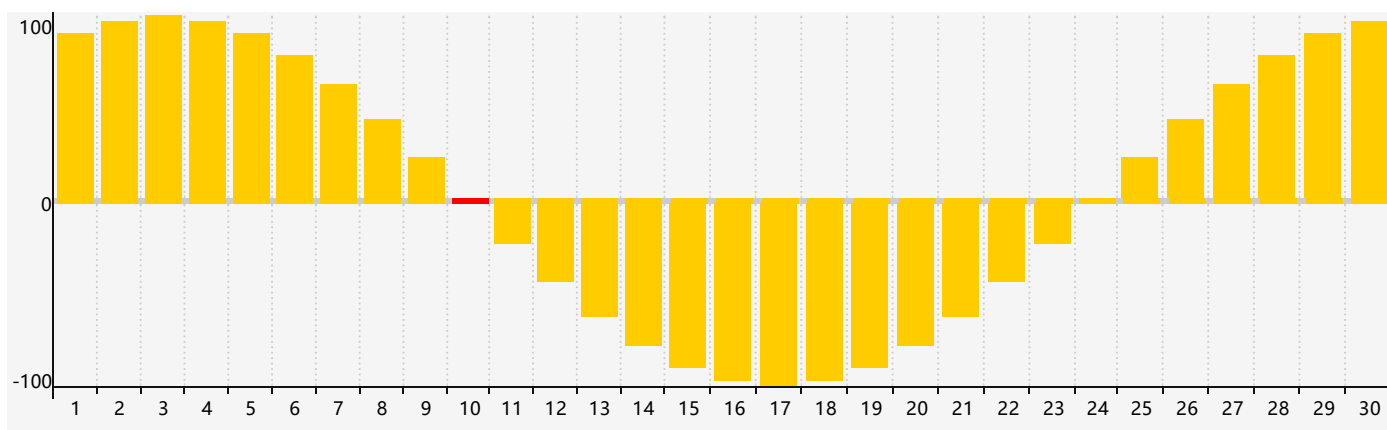

智力節律曲线图 - 2021年6月

情感節律曲线图 - 2021年6月

身體節律曲线图 - 2021年6月

公曆2021年六月 農曆辛丑年 [牛年]

星期日	星期一	星期二	星期三	星期四	星期五	星期六
十九 30 	二十 31 	廿一 1 	廿二 2 	廿三 3 	廿四 4 	芒種 廿五 5 
廿六 6 	廿七 7 智力臨界日 	廿八 8 身體臨界日 	廿九 9 	五月初一 10 情感臨界日 	初二 11 	初三 12 
初四 13 	初五 14 	初六 15 	初七 16 	初八 17 	初九 18 	初十 19 
十一 20 	夏至 十二 21 	十三 22 	十四 23 	十五 24 	十六 25 	十七 26 
十八 27 	十九 28 	二十 29 	廿一 30 	廿二 1 身體臨界日 	廿三 2 	廿四 3 