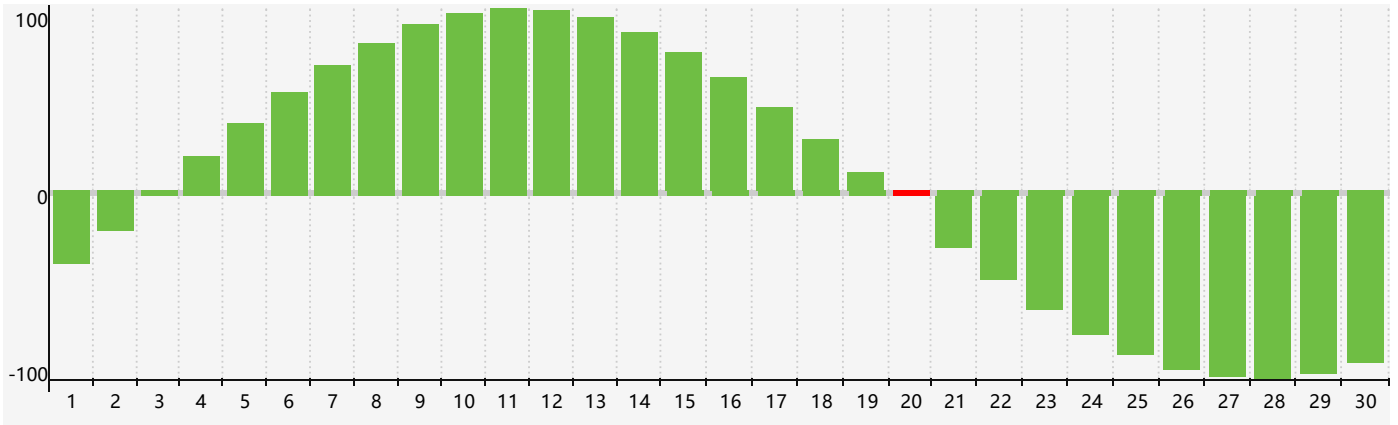

智力節律曲线图 - 2021年6月

情感節律曲线图 - 2021年6月

身體節律曲线图 - 2021年6月

公曆2021年六月 農曆辛丑年 [牛年]

星期日	星期一	星期二	星期三	星期四	星期五	星期六
十九 30	二十 31	廿一 1	廿二 2 身體臨界日	廿三 3	廿四 4	芒種 廿五 5
廿六 6	廿七 7	廿八 8	廿九 9	五月初一 10	初二 11	初三 12
初四 13	初五 14	初六 15	初七 16	初八 17	初九 18	初十 19
十一 20 智力臨界日 情感臨界日	夏至 十二 21	十三 22	十四 23	十五 24	十六 25 身體臨界日	十七 26
十八 27	十九 28	二十 29	廿一 30	廿二 1	廿三 2	廿四 3