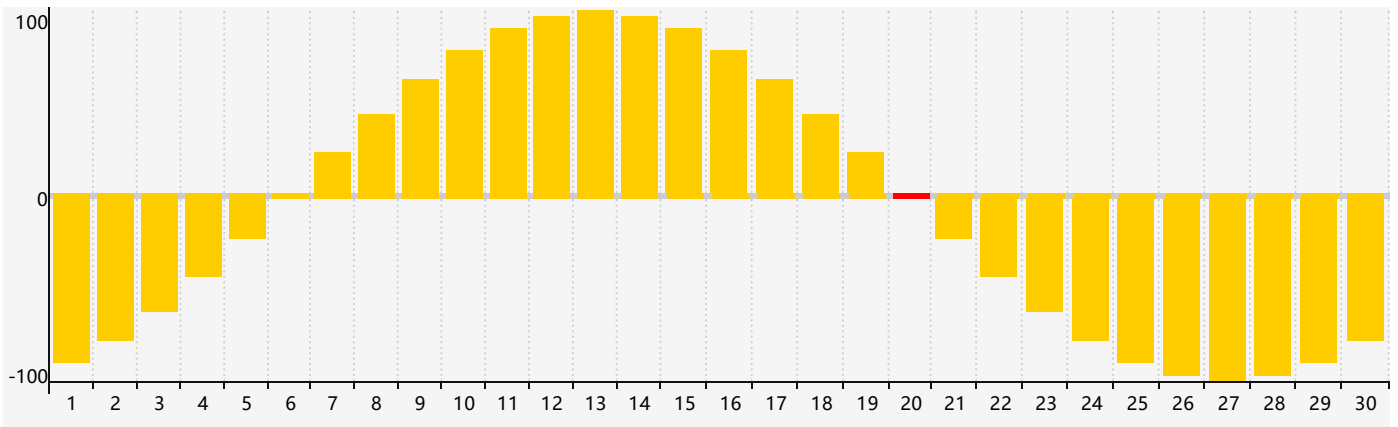

智力節律曲线图 - 2021年6月

情感節律曲线图 - 2021年6月

身體節律曲线图 - 2021年6月

公曆2021年六月 農曆辛丑年 [牛年]

星期日	星期一	星期二	星期三	星期四	星期五	星期六
十九 30	二十 31	廿一 1	廿二 2 身體臨界日	廿三 3	廿四 4	芒種 廿五 5
廿六 6	廿七 7	廿八 8	廿九 9	五月初一 10	初二 11	初三 12
初四 13	初五 14	初六 15	初七 16	初八 17	初九 18	初十 19
十一 20 智力臨界日 情感臨界日	夏至 十二 21	十三 22	十四 23	十五 24	十六 25 身體臨界日	十七 26
十八 27	十九 28	二十 29	廿一 30	廿二 1	廿三 2	廿四 3