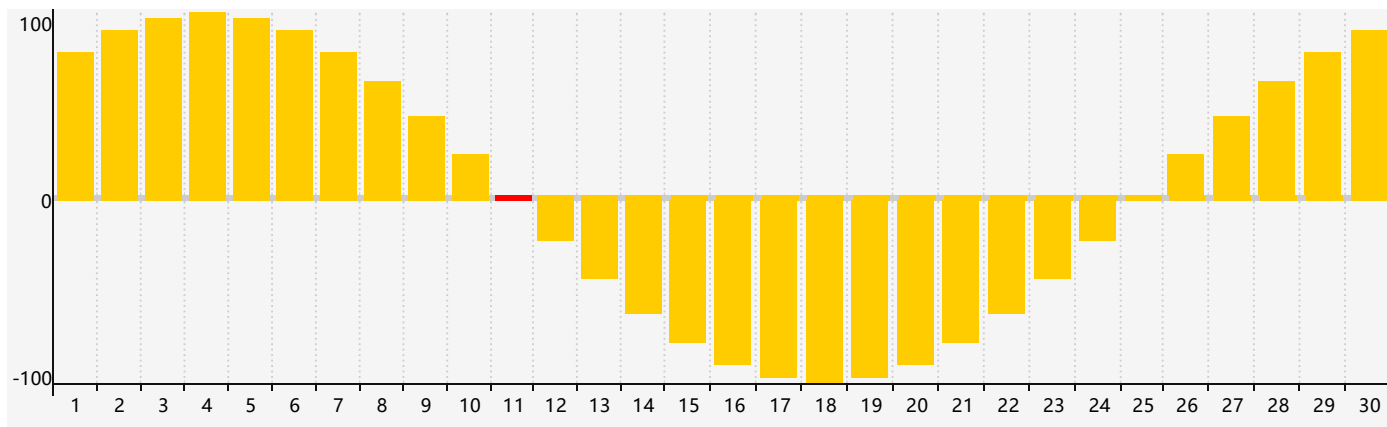

智力節律曲线图 - 2021年6月

情感節律曲线图 - 2021年6月

身體節律曲线图 - 2021年6月

公曆2021年六月 農曆辛丑年 [牛年]

星期日	星期一	星期二	星期三	星期四	星期五	星期六
十九 30	二十 31	廿一 1	廿二 2	廿三 3	廿四 4 身體臨界日	芒種 廿五 5
廿六 6	廿七 7	廿八 8	廿九 9	五月初一 10	初二 11 情感臨界日	初三 12
初四 13	初五 14 智力臨界日	初六 15	初七 16	初八 17	初九 18	初十 19
十一 20	夏至 十二 21	十三 22	十四 23	十五 24	十六 25	十七 26
十八 27 身體臨界日	十九 28	二十 29	廿一 30	廿二 1	廿三 2	廿四 3