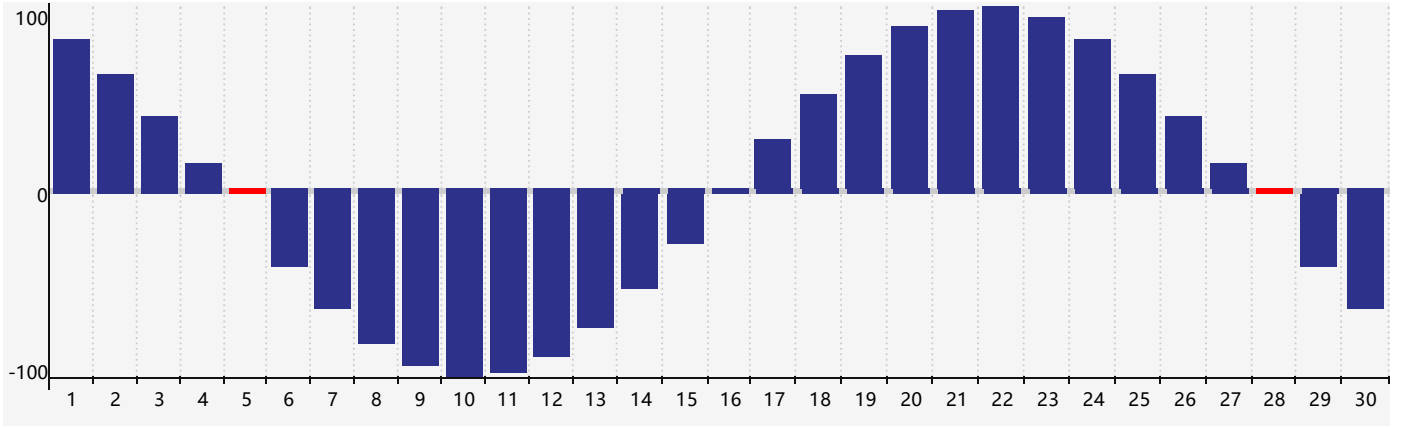

# 身體節律曲线图 - 2021年6月

公曆2021年六月 農曆辛丑年 [牛年]

星期日	星期一	星期二	星期三	星期四	星期五	星期六
十九 30	二十 31	廿一 1	廿二 2	廿三 3	廿四 4	芒種 廿五 5 身體臨界日
廿六 6	廿七 7	廿八 8	廿九 9	五月初一 10	初二 11	初三 12
初四 13	初五 14	初六 15	初七 16	初八 17	初九 18	初十 19
十一 20	夏至 十二 21	十三 22	十四 23	十五 24	十六 25	十七 26
十八 27	十九 28 身體臨界日	二十 29	廿一 30	廿二 1	廿三 2	廿四 3