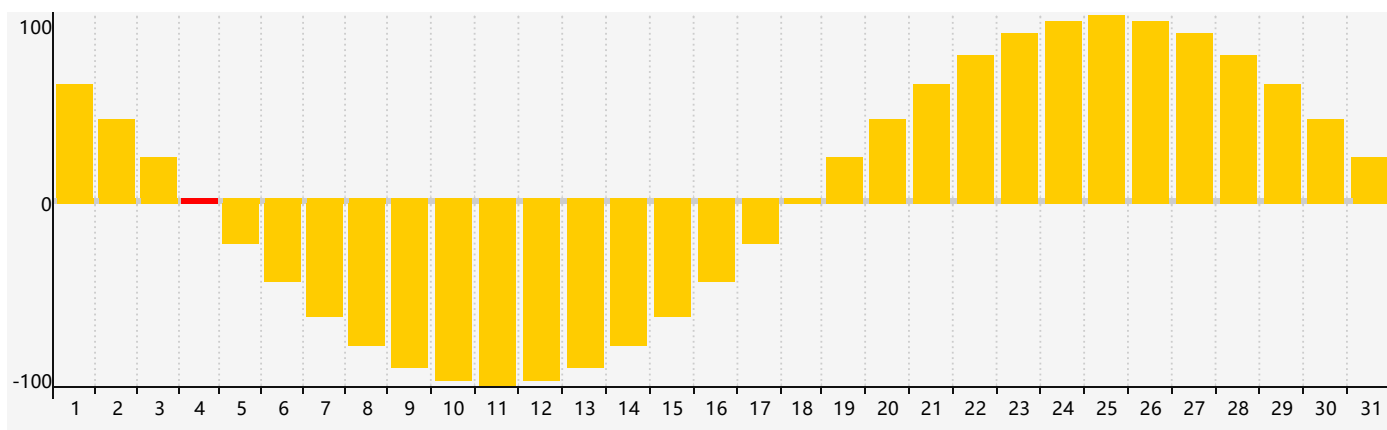

智力節律曲线图 - 2021年7月

情感節律曲线图 - 2021年7月

身體節律曲线图 - 2021年7月

公曆2021年七月 農曆辛丑年 [牛年]

星期日	星期一	星期二	星期三	星期四	星期五	星期六
十八 27	十九 28	二十 29	廿一 30	廿二 1	廿三 2	廿四 3
廿五 4 情感臨界日	廿六 5	廿七 6	小暑 廿八 7	廿九 8	三十 9	六月初一 10
初二 11	初三 12 智力臨界日	初四 13	初五 14	初六 15 身體臨界日	初七 16	初八 17
初九 18	初十 19	十一 20	十二 21	大暑 十三 22	十四 23	十五 24
十六 25	十七 26	十八 27	十九 28	二十 29	廿一 30	廿二 31