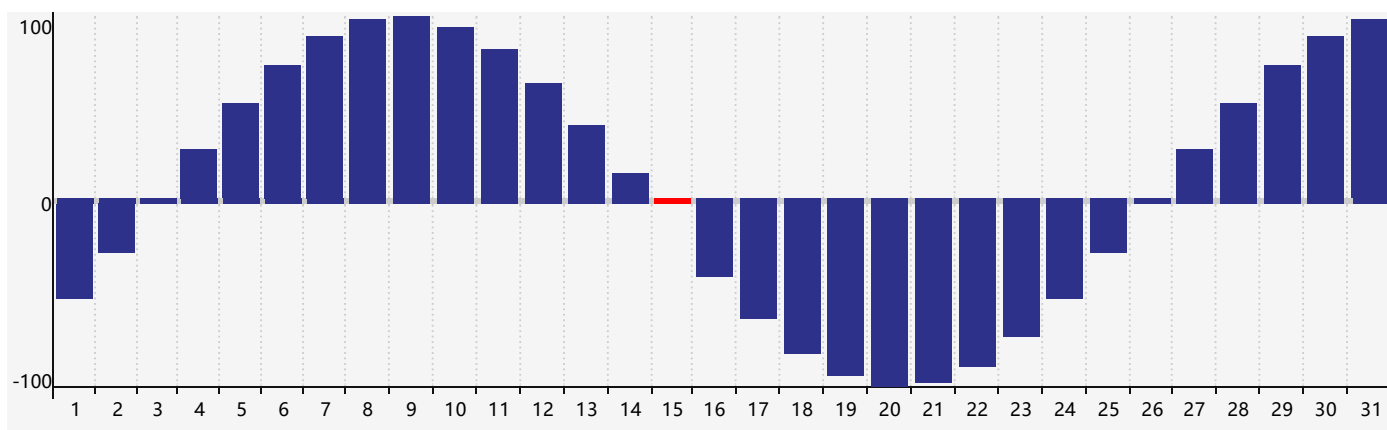

智力節律曲线图 - 2021年7月

情感節律曲线图 - 2021年7月

身體節律曲线图 - 2021年7月

公曆2021年七月 農曆辛丑年 [牛年]

星期日	星期一	星期二	星期三	星期四	星期五	星期六
十八 27	十九 28	二十 29	廿一 30	廿二 1	廿三 2	廿四 3
廿五 4 情感臨界日	廿六 5	廿七 6	小暑 廿八 7	廿九 8	三十 9	六月初一 10
初二 11	初三 12 智力臨界日	初四 13	初五 14	初六 15 身體臨界日	初七 16	初八 17
初九 18	初十 19	十一 20	十二 21	大暑 十三 22	十四 23	十五 24
十六 25	十七 26	十八 27	十九 28	二十 29	廿一 30	廿二 31