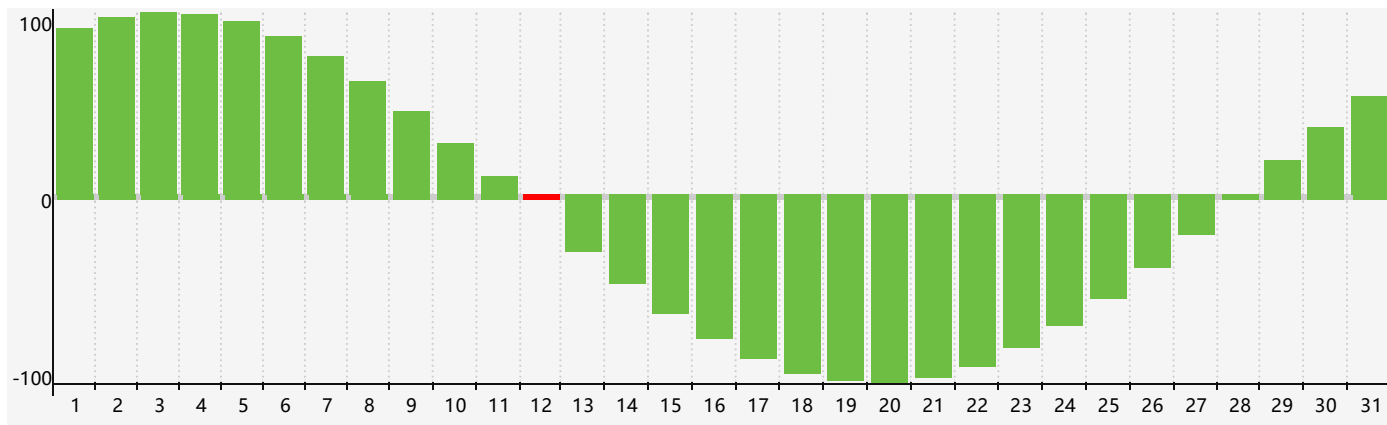

智力節律曲线图 - 2021年7月

情感節律曲线图 - 2021年7月

身體節律曲线图 - 2021年7月

公曆2021年七月 農曆辛丑年 [牛年]

星期日	星期一	星期二	星期三	星期四	星期五	星期六
十八 27	十九 28	二十 29	廿一 30	廿二 1	廿三 2	廿四 3
廿五 4 情感臨界日	廿六 5	廿七 6	小暑 廿八 7	廿九 8	三十 9	六月初一 10
初二 11	初三 12 智力臨界日	初四 13	初五 14	初六 15 身體臨界日	初七 16	初八 17
初九 18	初十 19	十一 20	十二 21	大暑 十三 22	十四 23	十五 24
十六 25	十七 26	十八 27	十九 28	二十 29	廿一 30	廿二 31