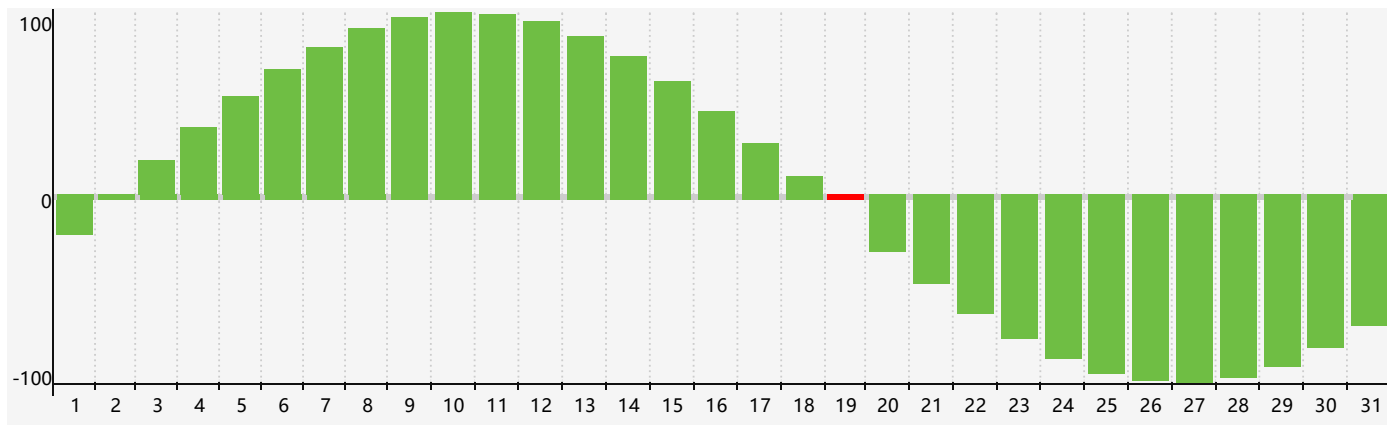

### 智力節律曲线图 - 2021年7月

### 情感節律曲线图 - 2021年7月

### 身體節律曲线图 - 2021年7月

公曆2021年七月 農曆辛丑年 [牛年]

| 星期日   | 星期一            | 星期二                         | 星期三        | 星期四         | 星期五   | 星期六         |
|-------|----------------|-----------------------------|------------|-------------|-------|-------------|
| 十八 27 | 十九 28          | 二十 29                       | 廿一 30      | 廿二 1        | 廿三 2  | 廿四 3        |
| 廿五 4  | 廿六 5           | 廿七 6                        | 小暑<br>廿八 7 | 廿九 8        | 三十 9  | 六月<br>初一 10 |
| 初二 11 | 初三 12          | 初四 13<br>情感臨界日<br>身體<br>臨界日 | 初五 14      | 初六 15       | 初七 16 | 初八 17       |
| 初九 18 | 初十 19<br>智力臨界日 | 十一 20                       | 十二 21      | 大暑<br>十三 22 | 十四 23 | 十五 24       |
| 十六 25 | 十七 26          | 十八 27                       | 十九 28      | 二十 29       | 廿一 30 | 廿二 31       |