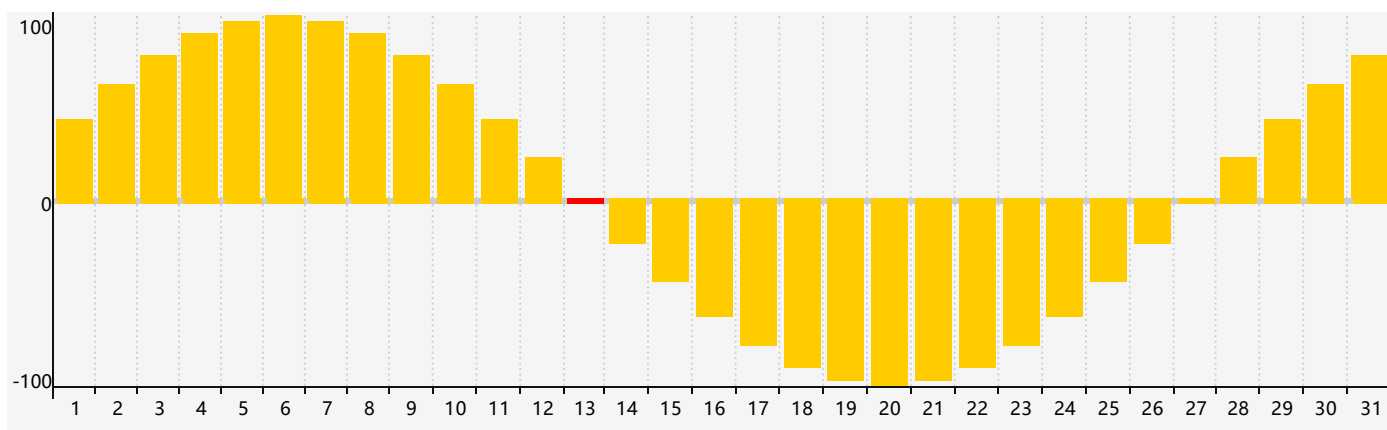

### 智力節律曲线图 - 2021年7月

### 情感節律曲线图 - 2021年7月

### 身體節律曲线图 - 2021年7月

公曆2021年七月 農曆辛丑年 [牛年]

| 星期日   | 星期一            | 星期二                         | 星期三        | 星期四         | 星期五   | 星期六         |
|-------|----------------|-----------------------------|------------|-------------|-------|-------------|
| 十八 27 | 十九 28          | 二十 29                       | 廿一 30      | 廿二 1        | 廿三 2  | 廿四 3        |
| 廿五 4  | 廿六 5           | 廿七 6                        | 小暑<br>廿八 7 | 廿九 8        | 三十 9  | 六月<br>初一 10 |
| 初二 11 | 初三 12          | 初四 13<br>情感臨界日<br>身體<br>臨界日 | 初五 14      | 初六 15       | 初七 16 | 初八 17       |
| 初九 18 | 初十 19<br>智力臨界日 | 十一 20                       | 十二 21      | 大暑<br>十三 22 | 十四 23 | 十五 24       |
| 十六 25 | 十七 26          | 十八 27                       | 十九 28      | 二十 29       | 廿一 30 | 廿二 31       |