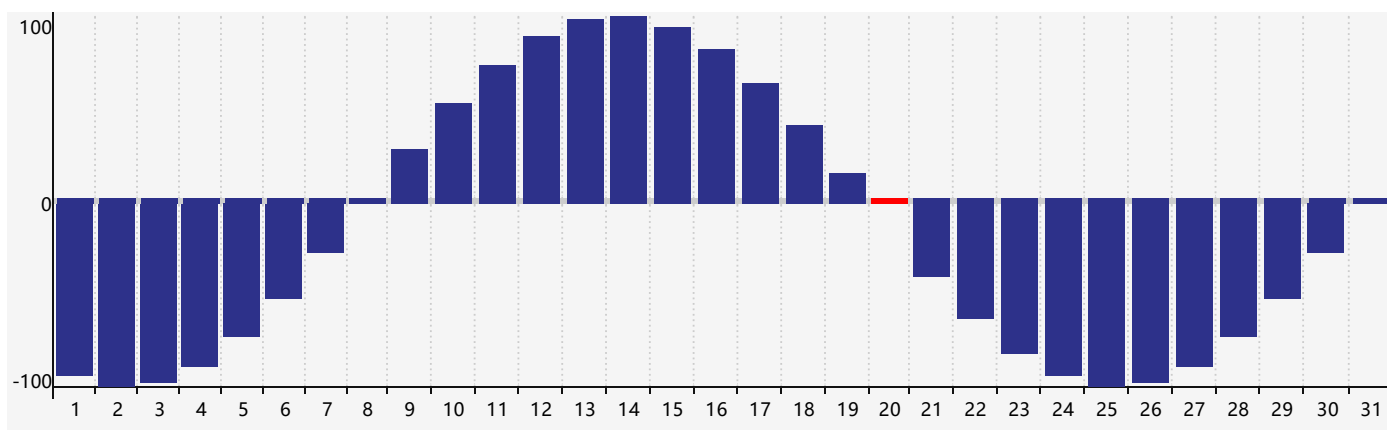

智力節律曲线图 - 2021年7月

情感節律曲线图 - 2021年7月

身體節律曲线图 - 2021年7月

公曆2021年七月 農曆辛丑年 [牛年]

星期日	星期一	星期二	星期三	星期四	星期五	星期六
十八 27 身體臨界日 	十九 28 	二十 29 	廿一 30 情感臨界日 	廿二 1 	廿三 2 	廿四 3
廿五 4 	廿六 5 	廿七 6 智力臨界日 	小暑 廿八 7 	廿九 8 	三十 9 	六月初一 10
初二 11 	初三 12 	初四 13 	初五 14 	初六 15 	初七 16 	初八 17
初九 18 	初十 19 	十一 20 身體臨界日 	十二 21 	大暑 十三 22 	十四 23 	十五 24
十六 25 	十七 26 	十八 27 	十九 28 情感臨界日 	二十 29 	廿一 30 	廿二 31