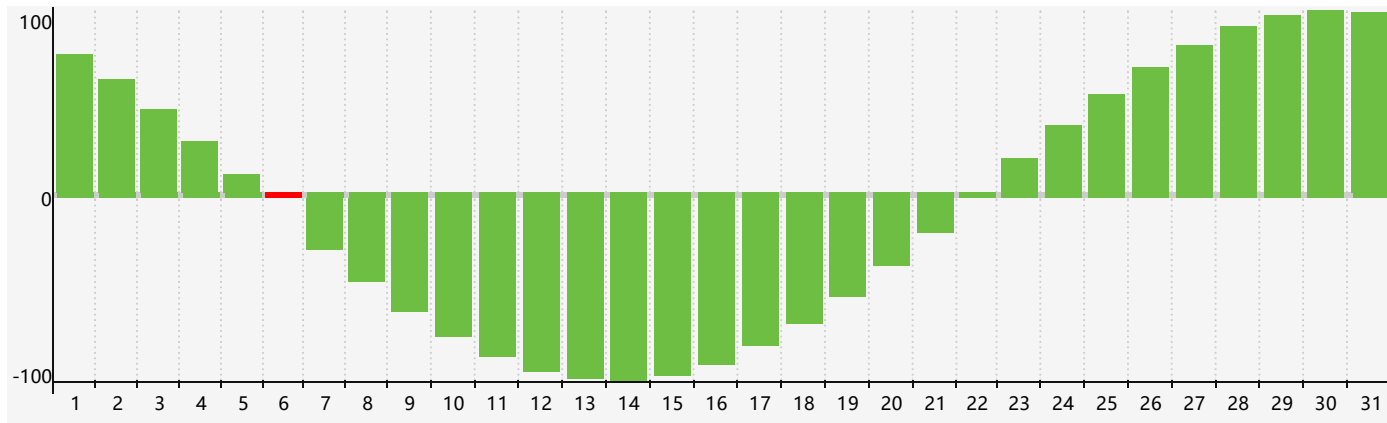

智力節律曲线图 - 2021年7月

情感節律曲线图 - 2021年7月

身體節律曲线图 - 2021年7月

公曆2021年七月 農曆辛丑年 [牛年]

星期日	星期一	星期二	星期三	星期四	星期五	星期六
十八 27 身體臨界日 	十九 28 	二十 29 	廿一 30 情感臨界日 	廿二 1 	廿三 2 	廿四 3
廿五 4 	廿六 5 	廿七 6 智力臨界日 	小暑 廿八 7 	廿九 8 	三十 9 	六月初一 10
初二 11 	初三 12 	初四 13 	初五 14 	初六 15 	初七 16 	初八 17
初九 18 	初十 19 	十一 20 身體臨界日 	十二 21 	大暑 十三 22 	十四 23 	十五 24
十六 25 	十七 26 	十八 27 	十九 28 情感臨界日 	二十 29 	廿一 30 	廿二 31