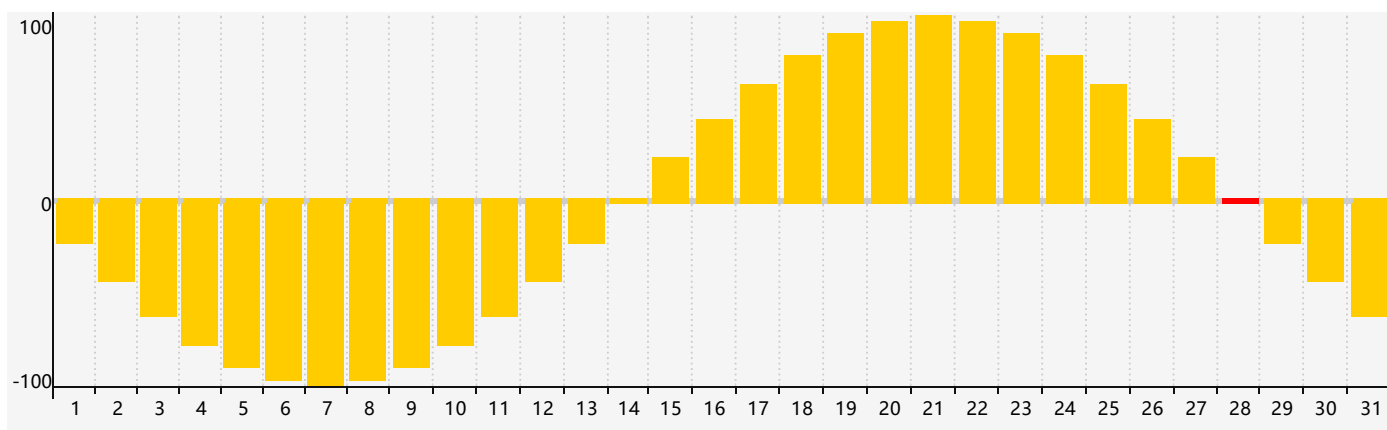

智力節律曲线图 - 2021年7月

情感節律曲线图 - 2021年7月

身體節律曲线图 - 2021年7月

公曆2021年七月 農曆辛丑年 [牛年]

星期日	星期一	星期二	星期三	星期四	星期五	星期六
十八 27 身體臨界日 	十九 28 	二十 29 	廿一 30 情感臨界日 	廿二 1 	廿三 2 	廿四 3
廿五 4 	廿六 5 	廿七 6 智力臨界日 	小暑 廿八 7 	廿九 8 	三十 9 	六月初一 10
初二 11 	初三 12 	初四 13 	初五 14 	初六 15 	初七 16 	初八 17
初九 18 	初十 19 	十一 20 身體臨界日 	十二 21 	大暑 十三 22 	十四 23 	十五 24
十六 25 	十七 26 	十八 27 	十九 28 情感臨界日 	二十 29 	廿一 30 	廿二 31