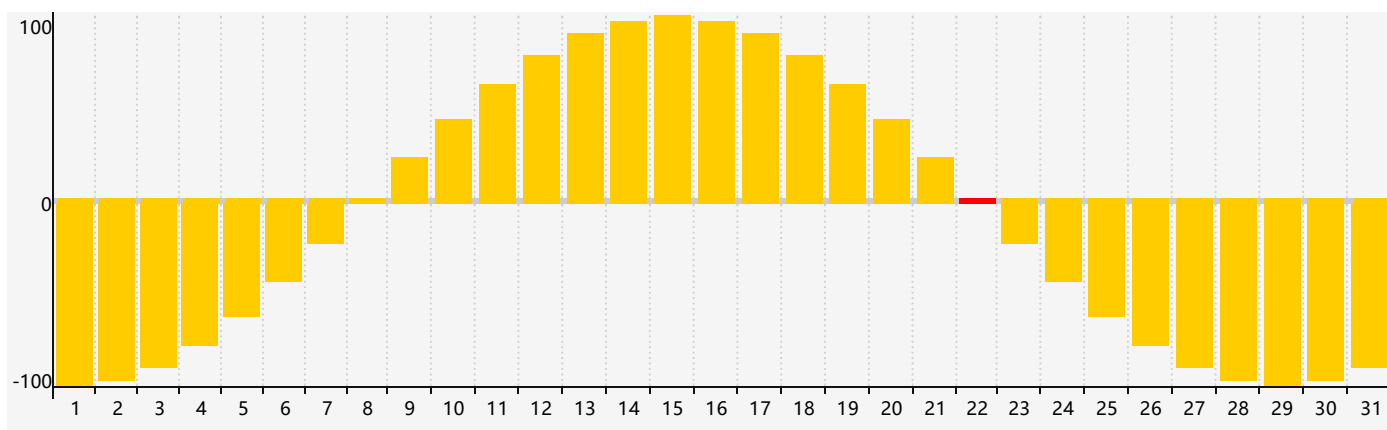

智力節律曲线图 - 2021年7月

情感節律曲线图 - 2021年7月

身體節律曲线图 - 2021年7月

公曆2021年七月 農曆辛丑年 [牛年]

星期日	星期一	星期二	星期三	星期四	星期五	星期六
十八 27	十九 28	二十 29	廿一 30	廿二 1	廿三 2	廿四 3
廿五 4	廿六 5	廿七 6	小暑 廿八 7	廿九 8	三十 9	六月 初一 10
初二 11	初三 12	初四 13	初五 14	初六 15	初七 16	初八 17
初九 18 身體臨界日	初十 19 智力臨界日	十一 20	十二 21	大暑 十三 22 情感臨界日	十四 23	十五 24
十六 25	十七 26	十八 27	十九 28	二十 29	廿一 30	廿二 31