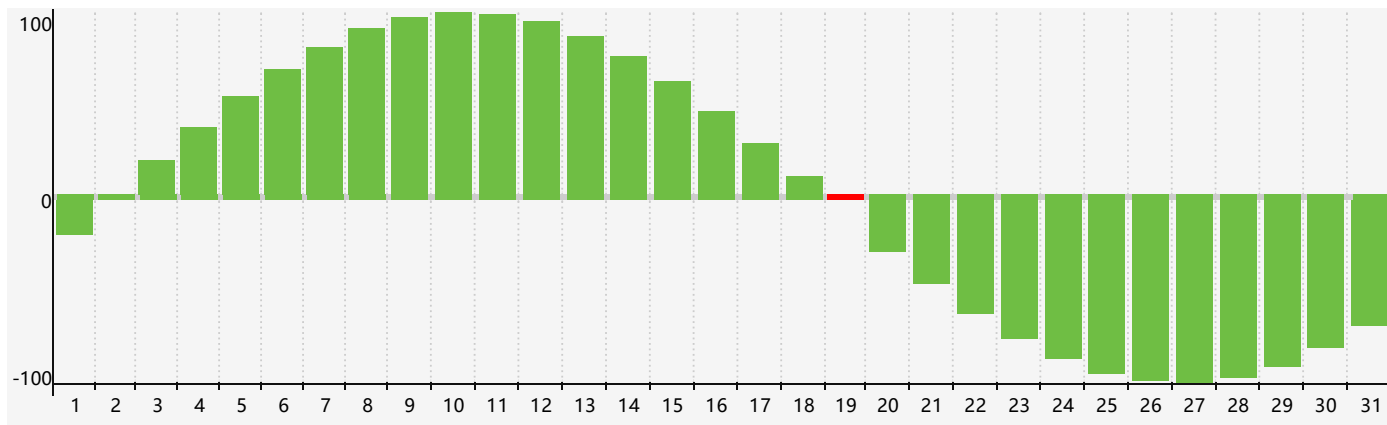

智力節律曲线图 - 2021年7月

情感節律曲线图 - 2021年7月

身體節律曲线图 - 2021年7月

公曆2021年七月 農曆辛丑年 [牛年]

星期日	星期一	星期二	星期三	星期四	星期五	星期六
十八 27	十九 28	二十 29	廿一 30	廿二 1	廿三 2	廿四 3
廿五 4	廿六 5	廿七 6	小暑 廿八 7	廿九 8	三十 9	六月 初一 10
初二 11	初三 12	初四 13	初五 14	初六 15	初七 16	初八 17
初九 18 身體臨界日	初十 19 智力臨界日	十一 20	十二 21	大暑 十三 22 情感臨界日	十四 23	十五 24
十六 25	十七 26	十八 27	十九 28	二十 29	廿一 30	廿二 31