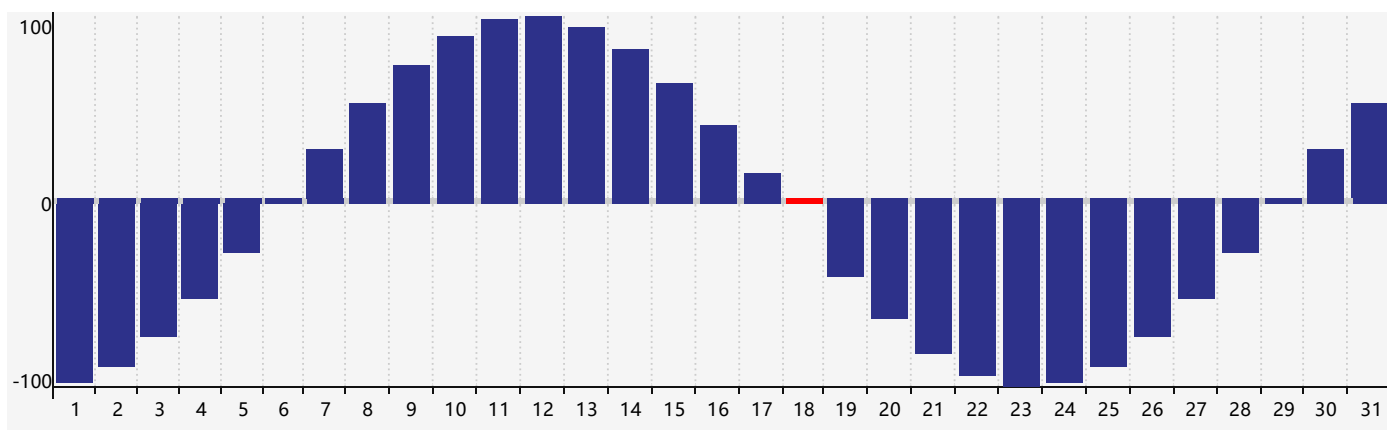

智力節律曲线图 - 2021年7月

情感節律曲线图 - 2021年7月

身體節律曲线图 - 2021年7月

公曆2021年七月 農曆辛丑年 [牛年]

星期日	星期一	星期二	星期三	星期四	星期五	星期六
十八 27	十九 28	二十 29	廿一 30	廿二 1	廿三 2	廿四 3
廿五 4	廿六 5	廿七 6	小暑 廿八 7	廿九 8	三十 9	六月 初一 10
初二 11	初三 12	初四 13	初五 14	初六 15	初七 16	初八 17
初九 18 身體臨界日	初十 19 智力臨界日	十一 20	十二 21	大暑 十三 22 情感臨界日	十四 23	十五 24
十六 25	十七 26	十八 27	十九 28	二十 29	廿一 30	廿二 31