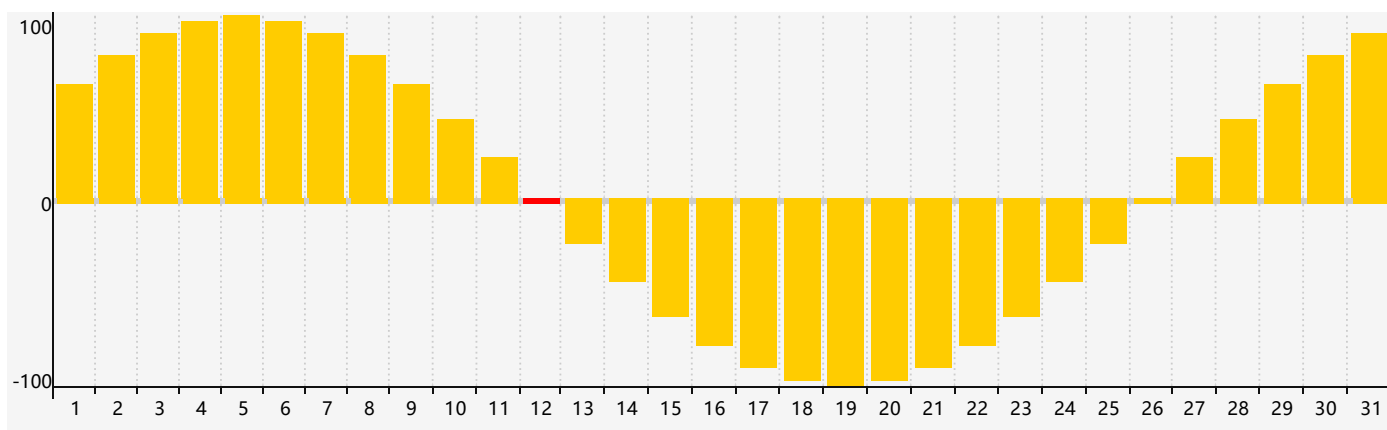

### 智力節律曲线图 - 2021年7月

### 情感節律曲线图 - 2021年7月

### 身體節律曲线图 - 2021年7月

公曆2021年七月 農曆辛丑年 [牛年]

星期日	星期一	星期二	星期三	星期四	星期五	星期六
十八 27	十九 28	二十 29	廿一 30	廿二 1	廿三 2	廿四 3
廿五 4	廿六 5	廿七 6 智力臨界日	小暑 廿八 7	廿九 8	三十 9	六月初一 10
初二 11	初三 12 情感臨界日	初四 13 身體臨界日	初五 14	初六 15	初七 16	初八 17
初九 18	初十 19	十一 20	十二 21	大暑 十三 22	十四 23	十五 24
十六 25	十七 26	十八 27	十九 28	二十 29	廿一 30	廿二 31