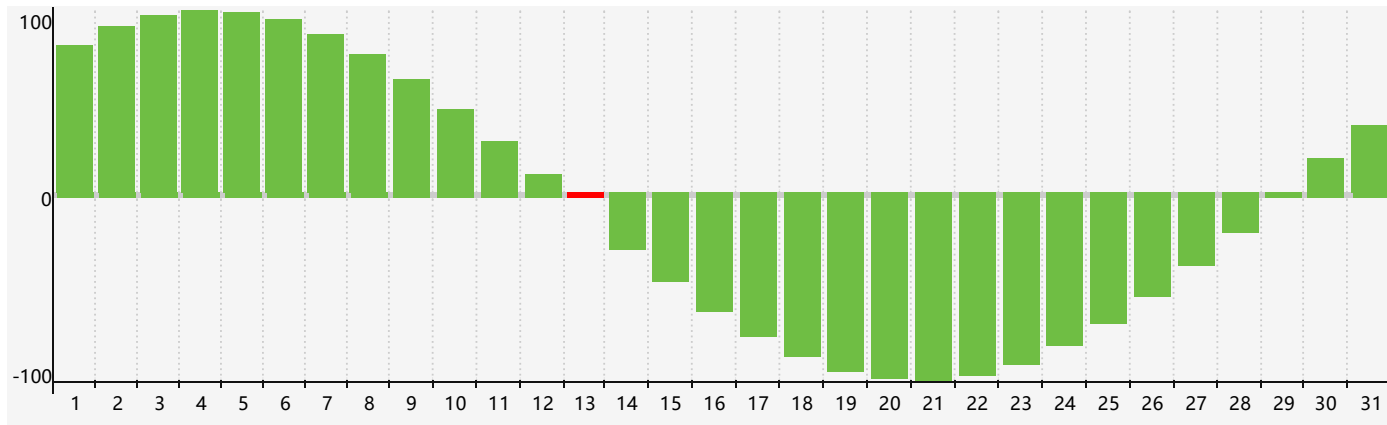

智力節律曲线图 - 2021年7月

情感節律曲线图 - 2021年7月

身體節律曲线图 - 2021年7月

公曆2021年七月 農曆辛丑年 [牛年]

星期日	星期一	星期二	星期三	星期四	星期五	星期六
十八 27 情感臨界日 	十九 28 	二十 29 	廿一 30 	廿二 1 身體臨界日 	廿三 2 	廿四 3
廿五 4 	廿六 5 	廿七 6 	小暑 廿八 7 	廿九 8 	三十 9 	六月 初一 10
初二 11 	初三 12 	初四 13 智力臨界日 	初五 14 	初六 15 	初七 16 	初八 17
初九 18 	初十 19 	十一 20 	十二 21 	大暑 十三 22 	十四 23 	十五 24 身體臨界日
十六 25 情感臨界日 	十七 26 	十八 27 	十九 28 	二十 29 	廿一 30 	廿二 31