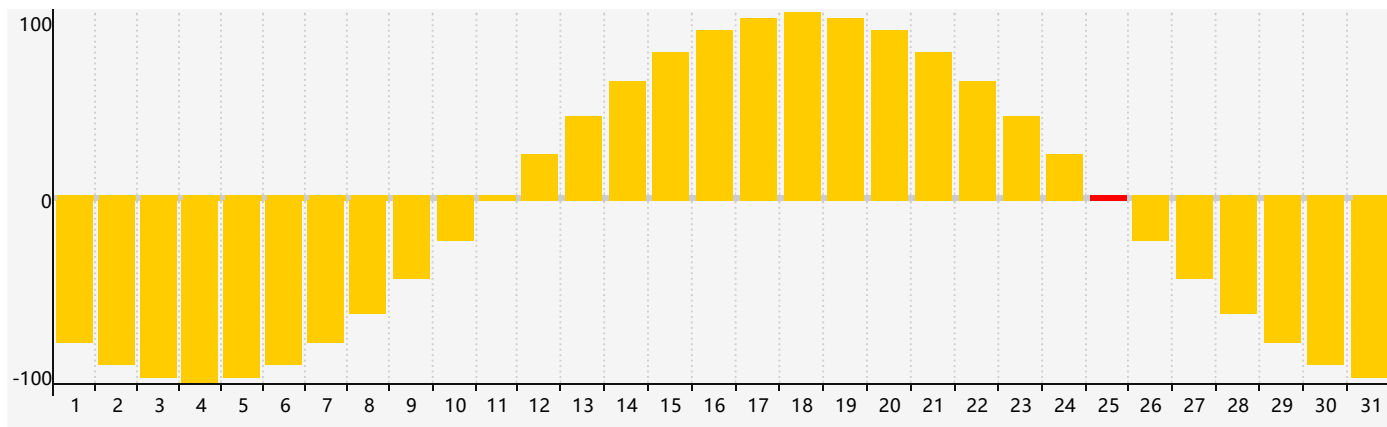

智力節律曲线图 - 2021年7月

情感節律曲线图 - 2021年7月

身體節律曲线图 - 2021年7月

公曆2021年七月 農曆辛丑年 [牛年]

星期日	星期一	星期二	星期三	星期四	星期五	星期六
十八 27 情感臨界日 	十九 28 	二十 29 	廿一 30 	廿二 1 身體臨界日 	廿三 2 	廿四 3
廿五 4 	廿六 5 	廿七 6 	小暑 廿八 7 	廿九 8 	三十 9 	六月 初一 10
初二 11 	初三 12 	初四 13 智力臨界日 	初五 14 	初六 15 	初七 16 	初八 17
初九 18 	初十 19 	十一 20 	十二 21 	大暑 十三 22 	十四 23 	十五 24 身體臨界日
十六 25 情感臨界日 	十七 26 	十八 27 	十九 28 	二十 29 	廿一 30 	廿二 31