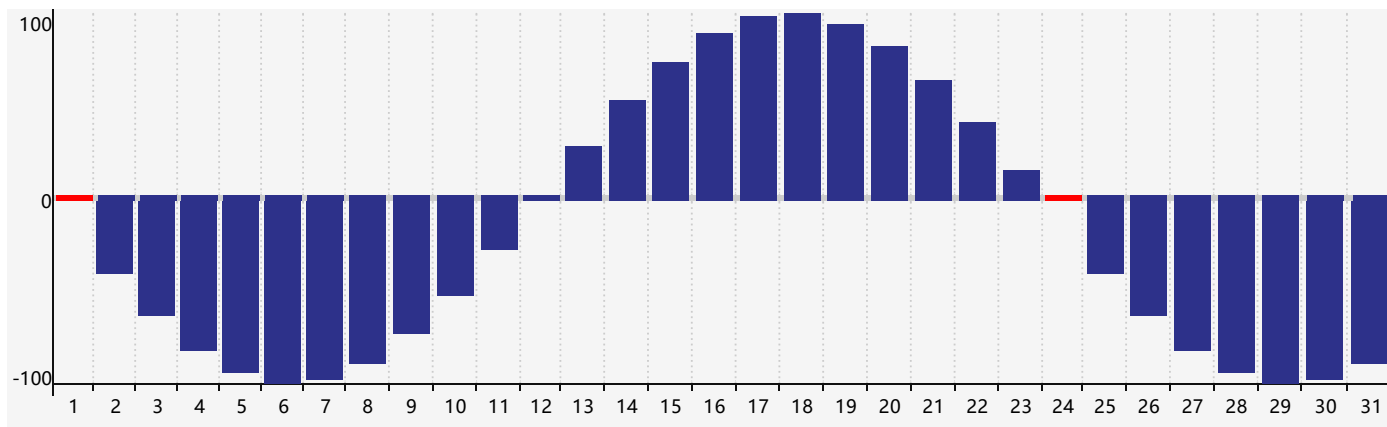

智力節律曲线图 - 2021年7月

情感節律曲线图 - 2021年7月

身體節律曲线图 - 2021年7月

公曆2021年七月 農曆辛丑年 [牛年]

星期日	星期一	星期二	星期三	星期四	星期五	星期六
十八 27 情感臨界日 	十九 28 	二十 29 	廿一 30 	廿二 1 身體臨界日 	廿三 2 	廿四 3
廿五 4 	廿六 5 	廿七 6 	小暑 廿八 7 	廿九 8 	三十 9 	六月 初一 10
初二 11 	初三 12 	初四 13 智力臨界日 	初五 14 	初六 15 	初七 16 	初八 17
初九 18 	初十 19 	十一 20 	十二 21 	大暑 十三 22 	十四 23 	十五 24 身體臨界日
十六 25 情感臨界日 	十七 26 	十八 27 	十九 28 	二十 29 	廿一 30 	廿二 31