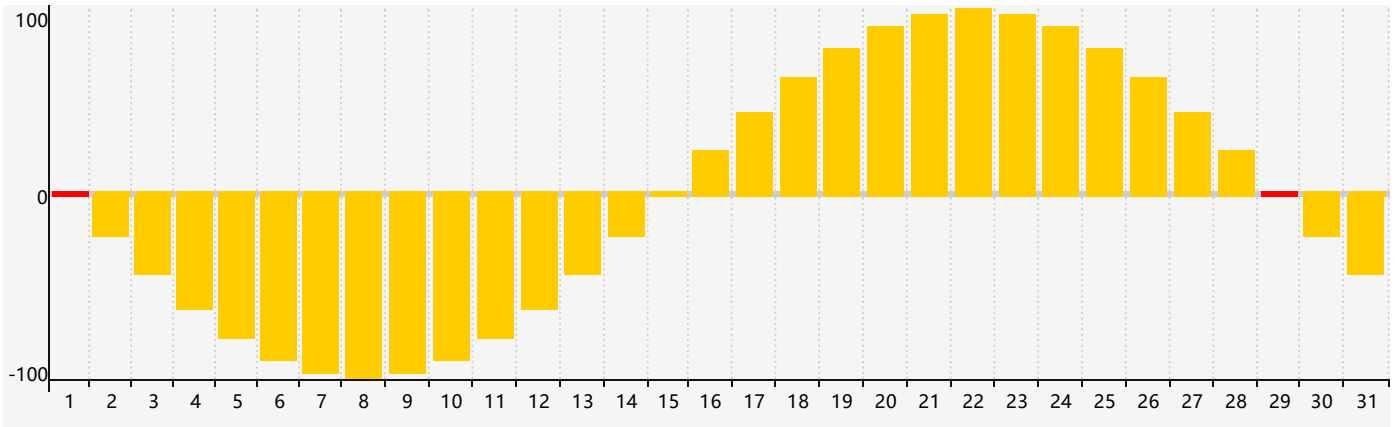

### 智力節律曲线图 - 2021年7月

### 情感節律曲线图 - 2021年7月

### 身體節律曲线图 - 2021年7月

公曆2021年七月 農曆辛丑年 [牛年]

星期日	星期一	星期二	星期三	星期四	星期五	星期六
十八 27	十九 28	二十 29	廿一 30	廿二 1 情感臨界日	廿三 2	廿四 3
廿五 4	廿六 5	廿七 6	小暑 廿八 7	廿九 8	三十 9	六月 初一 10
初二 11 身體臨界日	初三 12	初四 13	初五 14	初六 15	初七 16	初八 17
初九 18	初十 19	十一 20	十二 21	大暑 十三 22	十四 23	十五 24 智力臨界日
十六 25	十七 26	十八 27	十九 28	二十 29 情感臨界日	廿一 30	廿二 31