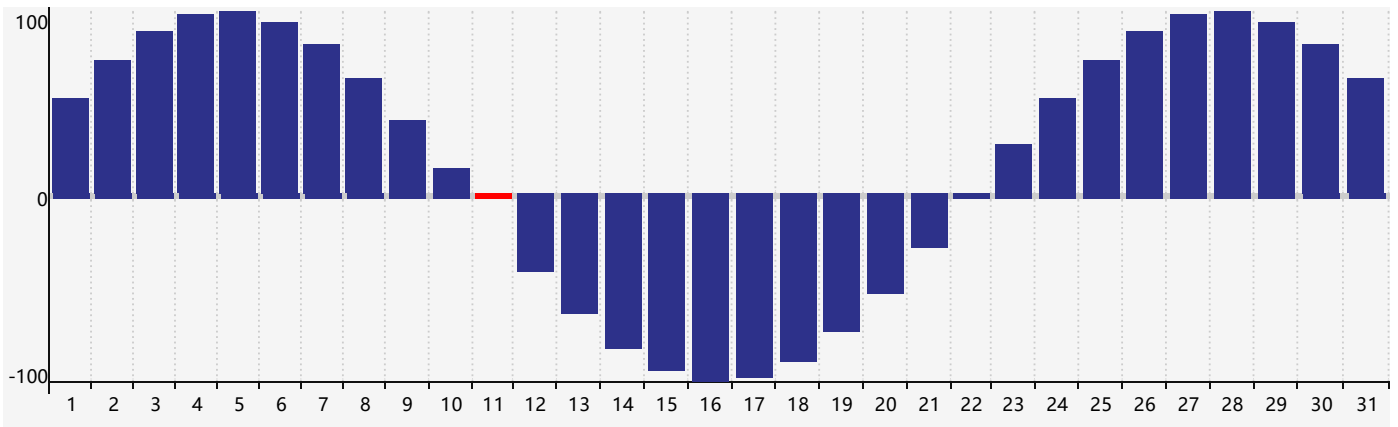

### 智力節律曲线图 - 2021年7月

### 情感節律曲线图 - 2021年7月

### 身體節律曲线图 - 2021年7月

公曆2021年七月 農曆辛丑年 [牛年]

星期日	星期一	星期二	星期三	星期四	星期五	星期六
十八 27	十九 28	二十 29	廿一 30	廿二 1 情感臨界日	廿三 2	廿四 3
廿五 4	廿六 5	廿七 6	小暑 廿八 7	廿九 8	三十 9	六月 初一 10
初二 11 身體臨界日	初三 12	初四 13	初五 14	初六 15	初七 16	初八 17
初九 18	初十 19	十一 20	十二 21	大暑 十三 22	十四 23	十五 24 智力臨界日
十六 25	十七 26	十八 27	十九 28	二十 29 情感臨界日	廿一 30	廿二 31