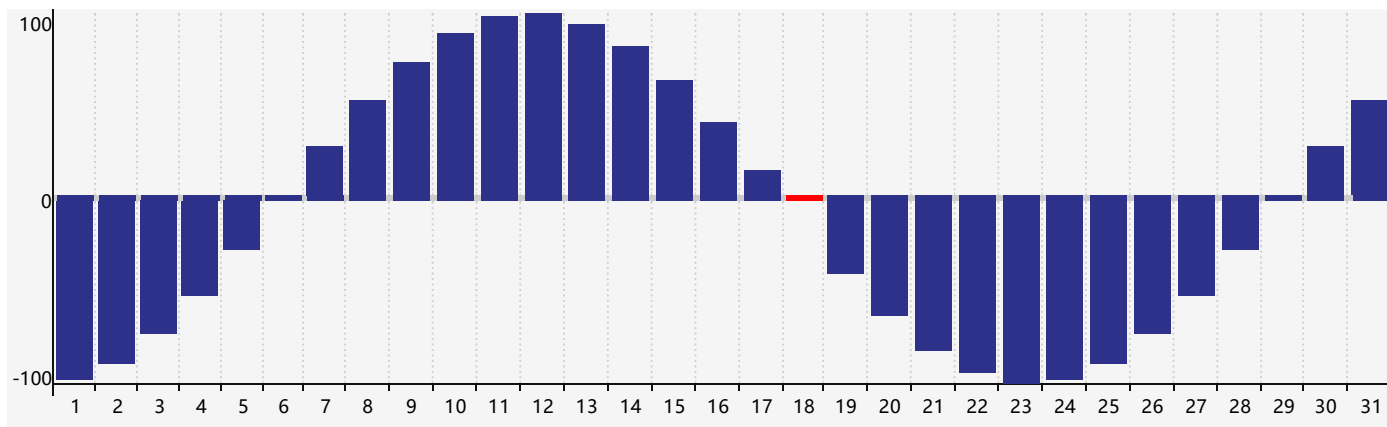

智力節律曲线图 - 2021年7月

情感節律曲线图 - 2021年7月

身體節律曲线图 - 2021年7月

公曆2021年七月 農曆辛丑年 [牛年]

星期日	星期一	星期二	星期三	星期四	星期五	星期六
十八 27 情感臨界日 	十九 28 	二十 29 	廿一 30 	廿二 1 	廿三 2 	廿四 3 
廿五 4 	廿六 5 	廿七 6 智力臨界日 	小暑 廿八 7 	廿九 8 	三十 9 	六月初一 10 
初二 11 	初三 12 	初四 13 	初五 14 	初六 15 	初七 16 	初八 17 
初九 18 身體臨界日 	初十 19 	十一 20 	十二 21 	大暑 十三 22 	十四 23 	十五 24 
十六 25 情感臨界日 	十七 26 	十八 27 	十九 28 	二十 29 	廿一 30 	廿二 31 