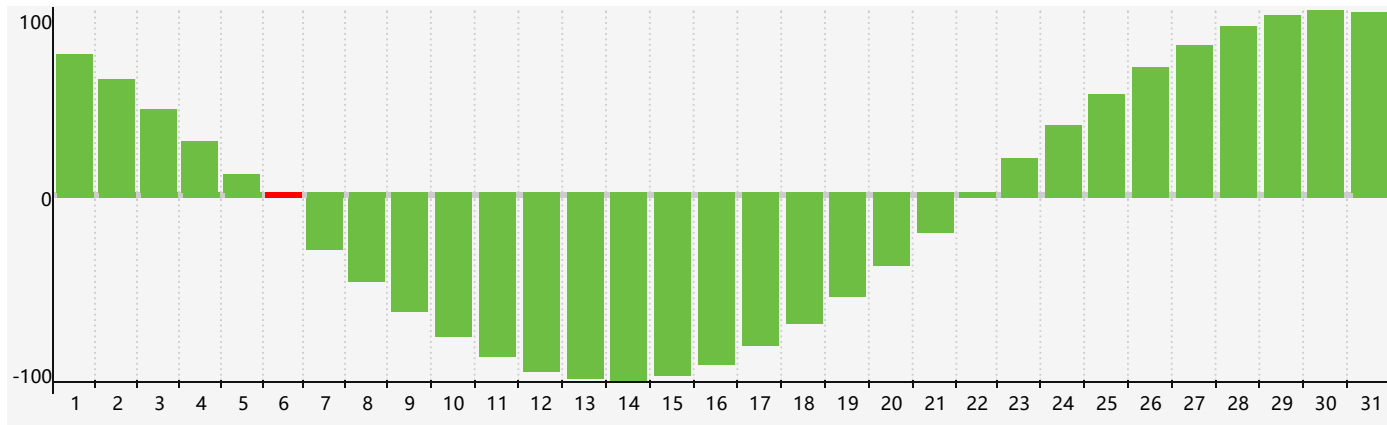

智力節律曲线图 - 2021年7月

情感節律曲线图 - 2021年7月

身體節律曲线图 - 2021年7月

公曆2021年七月 農曆辛丑年 [牛年]

星期日	星期一	星期二	星期三	星期四	星期五	星期六
十八 27 情感臨界日 	十九 28 	二十 29 	廿一 30 	廿二 1 	廿三 2 	廿四 3 
廿五 4 	廿六 5 	廿七 6 智力臨界日 	小暑 廿八 7 	廿九 8 	三十 9 	六月初一 10 
初二 11 	初三 12 	初四 13 	初五 14 	初六 15 	初七 16 	初八 17 
初九 18 身體臨界日 	初十 19 	十一 20 	十二 21 	大暑 十三 22 	十四 23 	十五 24 
十六 25 情感臨界日 	十七 26 	十八 27 	十九 28 	二十 29 	廿一 30 	廿二 31 