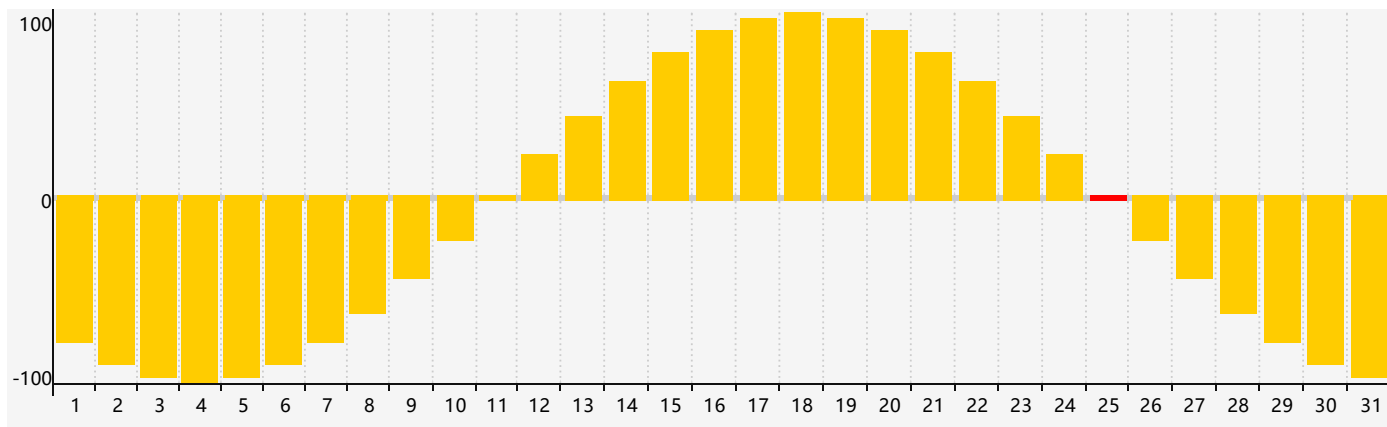

智力節律曲线图 - 2021年7月

情感節律曲线图 - 2021年7月

身體節律曲线图 - 2021年7月

公曆2021年七月 農曆辛丑年 [牛年]

星期日	星期一	星期二	星期三	星期四	星期五	星期六
十八 27 情感臨界日 	十九 28 	二十 29 	廿一 30 	廿二 1 	廿三 2 	廿四 3 
廿五 4 	廿六 5 	廿七 6 智力臨界日 	小暑 廿八 7 	廿九 8 	三十 9 	六月初一 10 
初二 11 	初三 12 	初四 13 	初五 14 	初六 15 	初七 16 	初八 17 
初九 18 身體臨界日 	初十 19 	十一 20 	十二 21 	大暑 十三 22 	十四 23 	十五 24 
十六 25 情感臨界日 	十七 26 	十八 27 	十九 28 	二十 29 	廿一 30 	廿二 31 