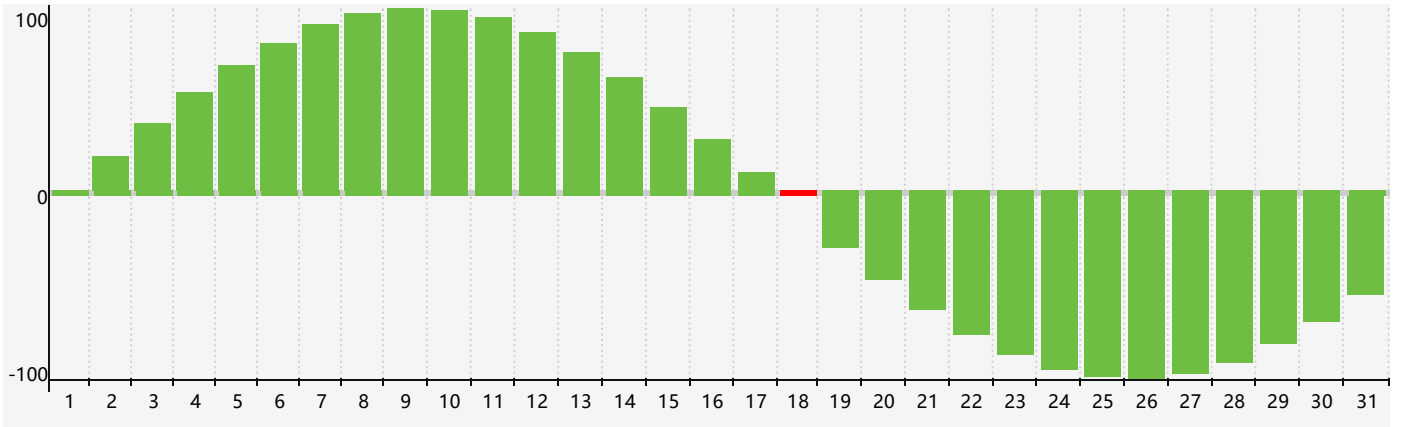

智力節律曲线图 - 2021年7月

情感節律曲线图 - 2021年7月

身體節律曲线图 - 2021年7月

公曆2021年七月 農曆辛丑年 [牛年]

星期日	星期一	星期二	星期三	星期四	星期五	星期六
十八 27	十九 28	二十 29	廿一 30	廿二 1	廿三 2	廿四 3
廿五 4	廿六 5 情感臨界日	廿七 6	小暑 廿八 7	廿九 8	三十 9	六月 初一 10 身體臨界日
初二 11	初三 12	初四 13	初五 14	初六 15	初七 16	初八 17
初九 18 智力臨界日	初十 19	十一 20	十二 21	大暑 十三 22	十四 23	十五 24
十六 25	十七 26	十八 27	十九 28	二十 29	廿一 30	廿二 31