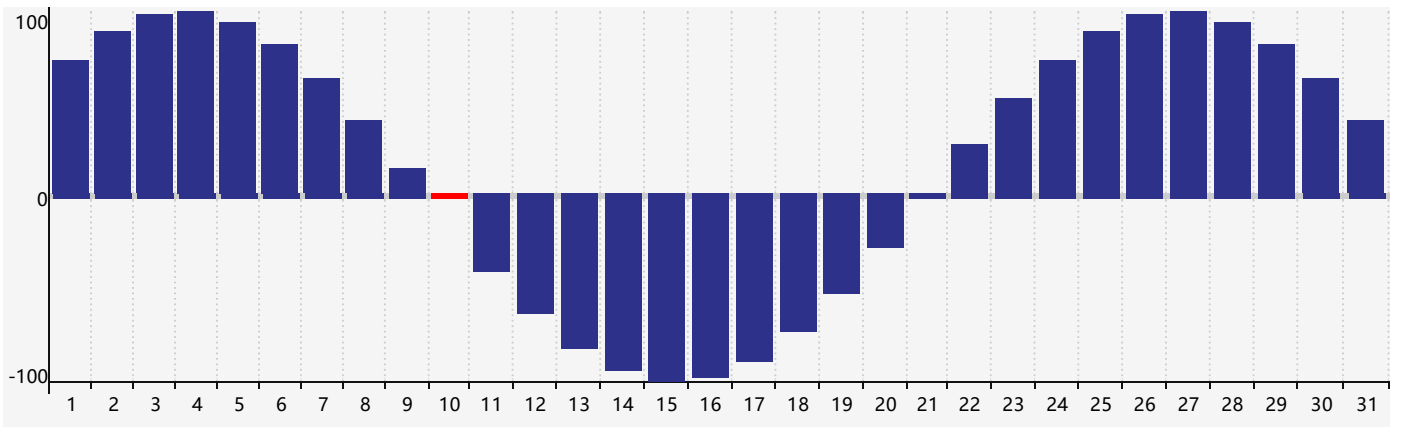

智力節律曲线图 - 2021年7月

情感節律曲线图 - 2021年7月

身體節律曲线图 - 2021年7月

公曆2021年七月 農曆辛丑年 [牛年]

星期日	星期一	星期二	星期三	星期四	星期五	星期六
十八 27	十九 28	二十 29	廿一 30	廿二 1	廿三 2	廿四 3
廿五 4	廿六 5 情感臨界日	廿七 6	小暑 廿八 7	廿九 8	三十 9	六月 初一 10 身體臨界日
初二 11	初三 12	初四 13	初五 14	初六 15	初七 16	初八 17
初九 18 智力臨界日	初十 19	十一 20	十二 21	大暑 十三 22	十四 23	十五 24
十六 25	十七 26	十八 27	十九 28	二十 29	廿一 30	廿二 31