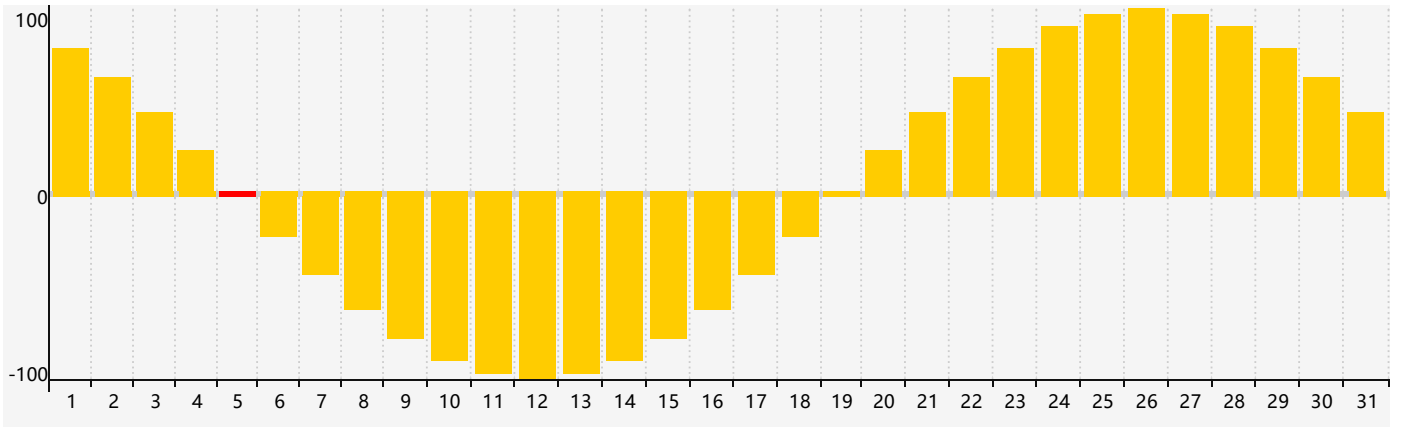

智力節律曲线图 - 2021年7月

情感節律曲线图 - 2021年7月

身體節律曲线图 - 2021年7月

公曆2021年七月 農曆辛丑年 [牛年]

星期日	星期一	星期二	星期三	星期四	星期五	星期六
十八 27	十九 28	二十 29	廿一 30	廿二 1	廿三 2	廿四 3
廿五 4	廿六 5 情感臨界日	廿七 6	小暑 廿八 7	廿九 8	三十 9	六月 初一 10 身體臨界日
初二 11	初三 12	初四 13	初五 14	初六 15	初七 16	初八 17
初九 18 智力臨界日	初十 19	十一 20	十二 21	大暑 十三 22	十四 23	十五 24
十六 25	十七 26	十八 27	十九 28	二十 29	廿一 30	廿二 31