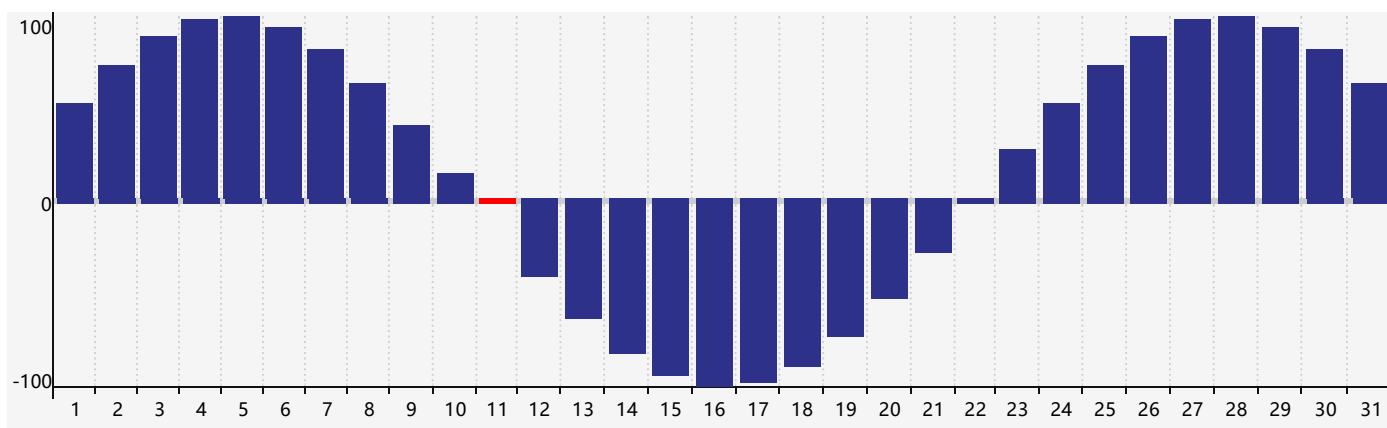

智力節律曲线图 - 2021年7月

情感節律曲线图 - 2021年7月

身體節律曲线图 - 2021年7月

公曆2021年七月 農曆辛丑年 [牛年]

星期日	星期一	星期二	星期三	星期四	星期五	星期六
十八 27	十九 28	二十 29	廿一 30	廿二 1	廿三 2	廿四 3
廿五 4	廿六 5	廿七 6	小暑 廿八 7 智力臨界日	廿九 8	三十 9	六月初一 10
初二 11 身體臨界日	初三 12	初四 13 情感臨界日	初五 14	初六 15	初七 16	初八 17
初九 18	初十 19	十一 20	十二 21	大暑 十三 22	十四 23	十五 24
十六 25	十七 26	十八 27	十九 28	二十 29	廿一 30	廿二 31