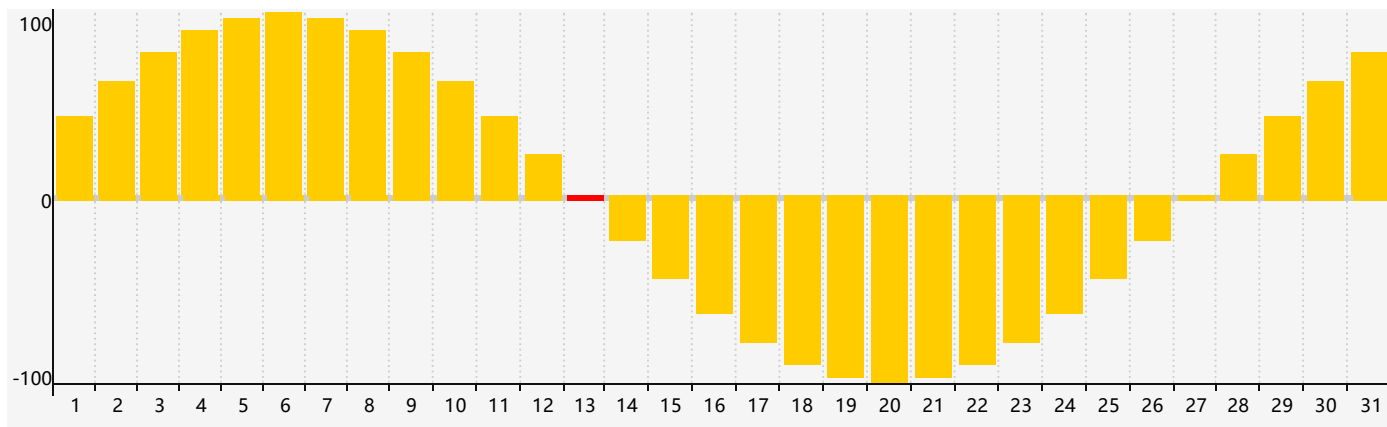

智力節律曲线图 - 2021年7月

情感節律曲线图 - 2021年7月

身體節律曲线图 - 2021年7月

公曆2021年七月 農曆辛丑年 [牛年]

星期日	星期一	星期二	星期三	星期四	星期五	星期六
十八 27	十九 28	二十 29	廿一 30	廿二 1	廿三 2	廿四 3
廿五 4	廿六 5	廿七 6	小暑 廿八 7 智力臨界日	廿九 8	三十 9	六月初一 10
初二 11 身體臨界日	初三 12	初四 13 情感臨界日	初五 14	初六 15	初七 16	初八 17
初九 18	初十 19	十一 20	十二 21	大暑 十三 22	十四 23	十五 24
十六 25	十七 26	十八 27	十九 28	二十 29	廿一 30	廿二 31