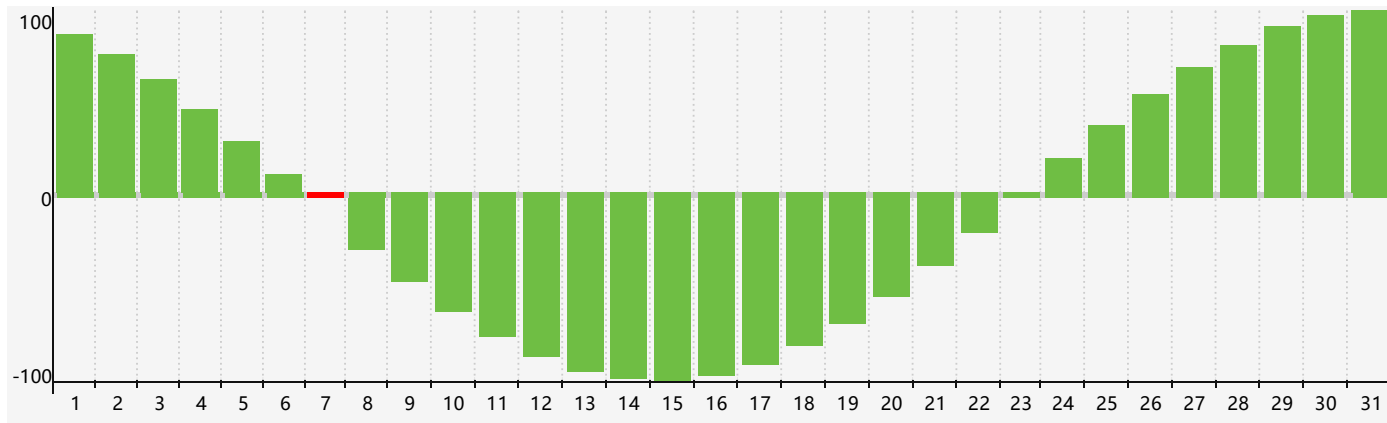

智力節律曲线图 - 2021年7月

情感節律曲线图 - 2021年7月

身體節律曲线图 - 2021年7月

公曆2021年七月 農曆辛丑年 [牛年]

星期日	星期一	星期二	星期三	星期四	星期五	星期六
十八 27	十九 28	二十 29	廿一 30	廿二 1	廿三 2	廿四 3
廿五 4	廿六 5	廿七 6	小暑 廿八 7 智力臨界日	廿九 8	三十 9	六月初一 10
初二 11 身體臨界日	初三 12	初四 13 情感臨界日	初五 14	初六 15	初七 16	初八 17
初九 18	初十 19	十一 20	十二 21	大暑 十三 22	十四 23	十五 24
十六 25	十七 26	十八 27	十九 28	二十 29	廿一 30	廿二 31