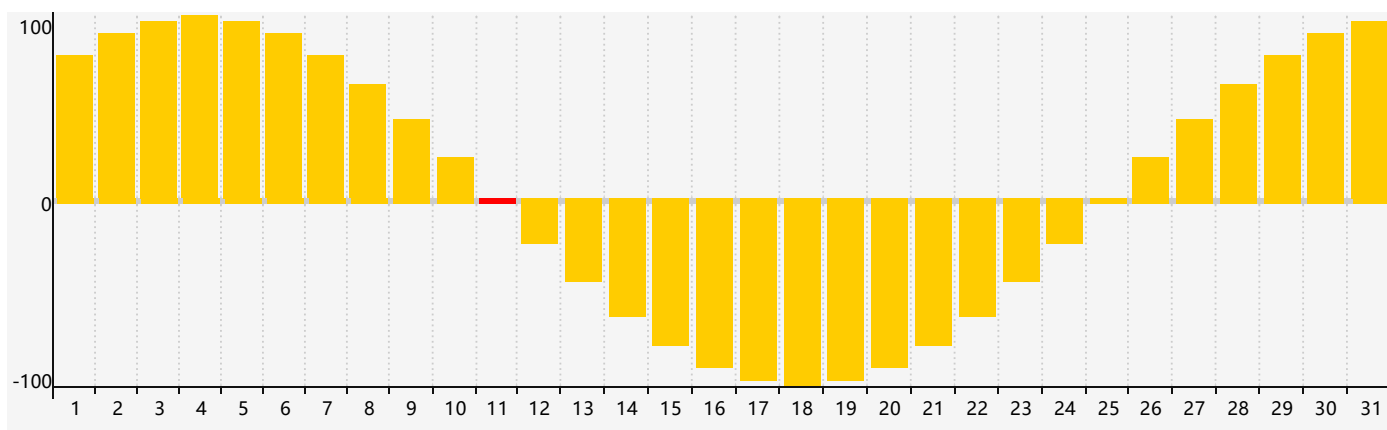

智力節律曲线图 - 2021年7月

情感節律曲线图 - 2021年7月

身體節律曲线图 - 2021年7月

公曆2021年七月 農曆辛丑年 [牛年]

星期日	星期一	星期二	星期三	星期四	星期五	星期六
十八 27	十九 28	二十 29	廿一 30	廿二 1	廿三 2	廿四 3
廿五 4	廿六 5	廿七 6	小暑 廿八 7	廿九 8	三十 9	六月 初一 10
初二 11 情感臨界日	初三 12 身體臨界日	初四 13	初五 14	初六 15	初七 16	初八 17
初九 18	初十 19	十一 20	十二 21	大暑 十三 22	十四 23	十五 24
十六 25	十七 26 智力臨界日	十八 27	十九 28	二十 29	廿一 30	廿二 31