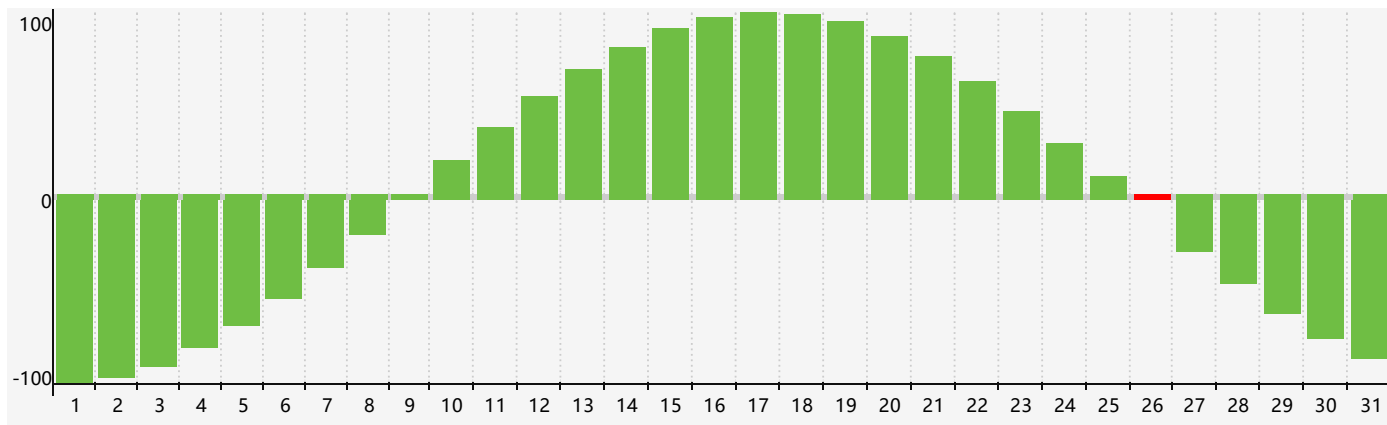

智力節律曲线图 - 2021年7月

情感節律曲线图 - 2021年7月

身體節律曲线图 - 2021年7月

公曆2021年七月 農曆辛丑年 [牛年]

星期日	星期一	星期二	星期三	星期四	星期五	星期六
十八 27	十九 28	二十 29	廿一 30	廿二 1	廿三 2	廿四 3
廿五 4	廿六 5	廿七 6	小暑 廿八 7	廿九 8	三十 9	六月 初一 10
初二 11 情感臨界日	初三 12 身體臨界日	初四 13	初五 14	初六 15	初七 16	初八 17
初九 18	初十 19	十一 20	十二 21	大暑 十三 22	十四 23	十五 24
十六 25	十七 26 智力臨界日	十八 27	十九 28	二十 29	廿一 30	廿二 31