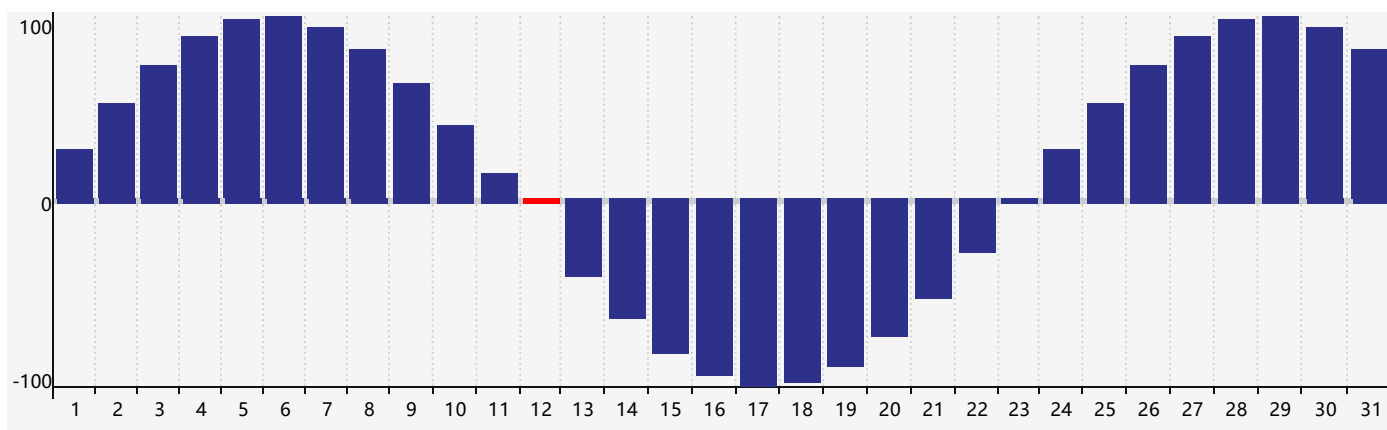

智力節律曲线图 - 2021年7月

情感節律曲线图 - 2021年7月

身體節律曲线图 - 2021年7月

公曆2021年七月 農曆辛丑年 [牛年]

星期日	星期一	星期二	星期三	星期四	星期五	星期六
十八 27	十九 28	二十 29	廿一 30	廿二 1	廿三 2	廿四 3
廿五 4	廿六 5	廿七 6	小暑 廿八 7	廿九 8	三十 9	六月 初一 10
初二 11 情感臨界日	初三 12 身體臨界日	初四 13	初五 14	初六 15	初七 16	初八 17
初九 18	初十 19	十一 20	十二 21	大暑 十三 22	十四 23	十五 24
十六 25	十七 26 智力臨界日	十八 27	十九 28	二十 29	廿一 30	廿二 31