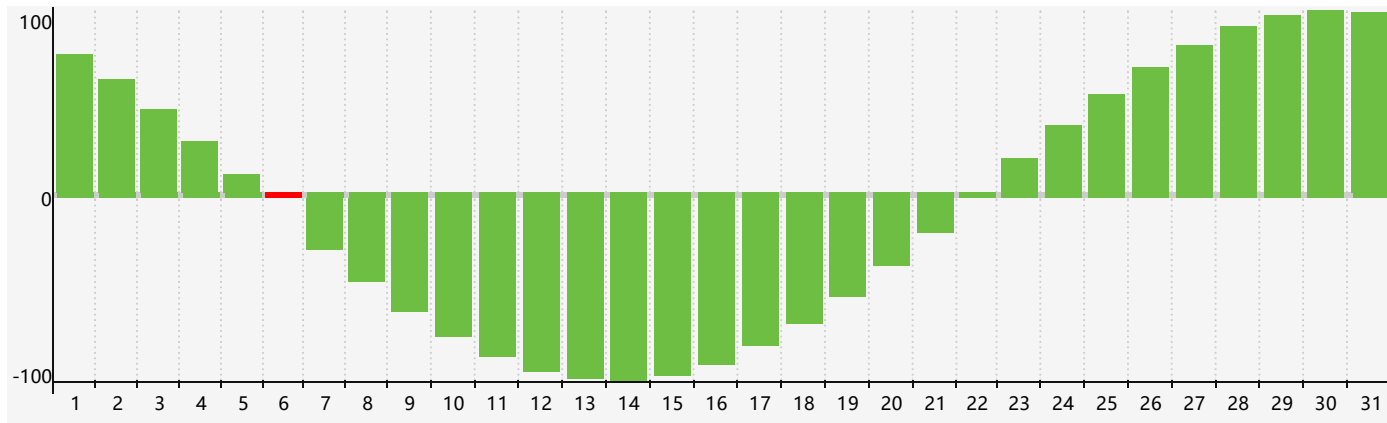

智力節律曲线图 - 2021年7月

情感節律曲线图 - 2021年7月

身體節律曲线图 - 2021年7月

公曆2021年七月 農曆辛丑年 [牛年]

星期日	星期一	星期二	星期三	星期四	星期五	星期六
十八 27 身體臨界日 	十九 28 	二十 29 	廿一 30 	廿二 1 	廿三 2 	廿四 3 
廿五 4 	廿六 5 	廿七 6 智力臨界日 	小暑 廿八 7 	廿九 8 	三十 9 	六月初一 10 
初二 11 	初三 12 	初四 13 	初五 14 	初六 15 	初七 16 	初八 17 
初九 18 	初十 19 	十一 20 身體臨界日 	十二 21 	大暑 十三 22 	十四 23 情感臨界日 	十五 24 
十六 25 	十七 26 	十八 27 	十九 28 	二十 29 	廿一 30 	廿二 31 