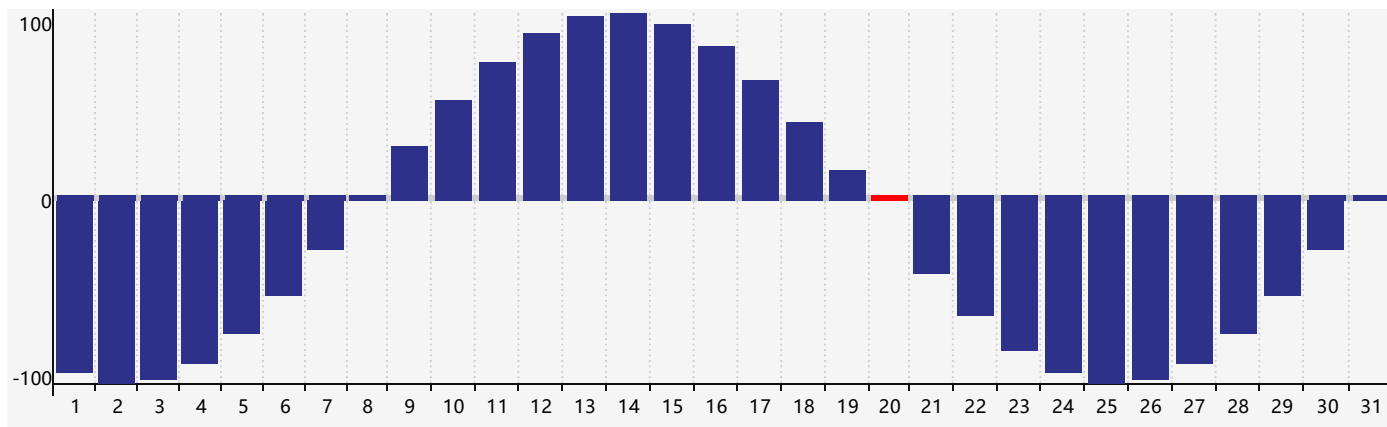

智力節律曲线图 - 2021年7月

情感節律曲线图 - 2021年7月

身體節律曲线图 - 2021年7月

公曆2021年七月 農曆辛丑年 [牛年]

星期日	星期一	星期二	星期三	星期四	星期五	星期六
十八 27 身體臨界日 	十九 28 	二十 29 	廿一 30 	廿二 1 	廿三 2 	廿四 3 
廿五 4 	廿六 5 	廿七 6 智力臨界日 	小暑 廿八 7 	廿九 8 	三十 9 	六月初一 10 
初二 11 	初三 12 	初四 13 	初五 14 	初六 15 	初七 16 	初八 17 
初九 18 	初十 19 	十一 20 身體臨界日 	十二 21 	大暑 十三 22 	十四 23 情感臨界日 	十五 24 
十六 25 	十七 26 	十八 27 	十九 28 	二十 29 	廿一 30 	廿二 31 