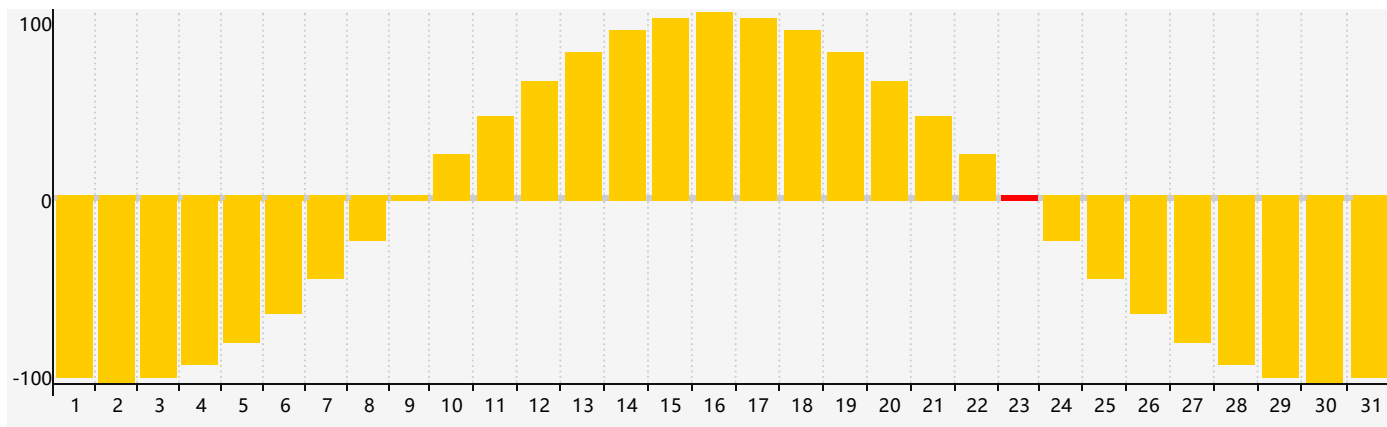

智力節律曲线图 - 2021年7月

情感節律曲线图 - 2021年7月

身體節律曲线图 - 2021年7月

公曆2021年七月 農曆辛丑年 [牛年]

星期日	星期一	星期二	星期三	星期四	星期五	星期六
十八 27 身體臨界日 	十九 28 	二十 29 	廿一 30 	廿二 1 	廿三 2 	廿四 3 
廿五 4 	廿六 5 	廿七 6 智力臨界日 	小暑 廿八 7 	廿九 8 	三十 9 	六月初一 10 
初二 11 	初三 12 	初四 13 	初五 14 	初六 15 	初七 16 	初八 17 
初九 18 	初十 19 	十一 20 身體臨界日 	十二 21 	大暑 十三 22 	十四 23 情感臨界日 	十五 24 
十六 25 	十七 26 	十八 27 	十九 28 	二十 29 	廿一 30 	廿二 31 