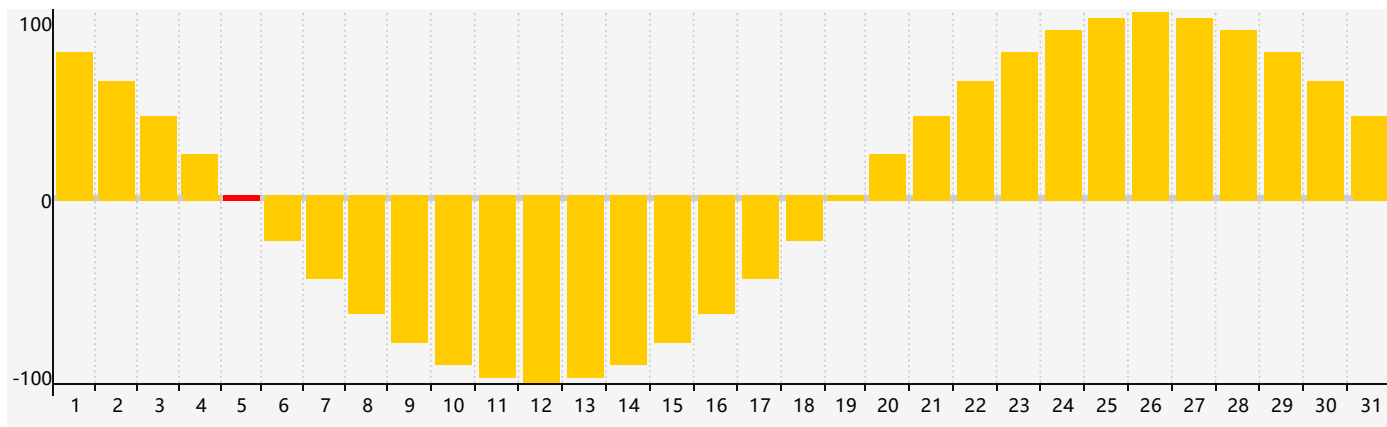

### 智力節律曲线图 - 2021年7月

### 情感節律曲线图 - 2021年7月

### 身體節律曲线图 - 2021年7月

公曆2021年七月 農曆辛丑年 [牛年]

星期日	星期一	星期二	星期三	星期四	星期五	星期六
十八 27	十九 28	二十 29	廿一 30	廿二 1	廿三 2	廿四 3
廿五 4	廿六 5 情感臨界日 身體 臨界日	廿七 6	小暑 廿八 7	廿九 8 智力臨界日	三十 9	六月初一 10
初二 11	初三 12	初四 13	初五 14	初六 15	初七 16	初八 17
初九 18	初十 19	十一 20	十二 21	大暑 十三 22	十四 23	十五 24
十六 25	十七 26	十八 27	十九 28 身體臨界日	二十 29	廿一 30	廿二 31