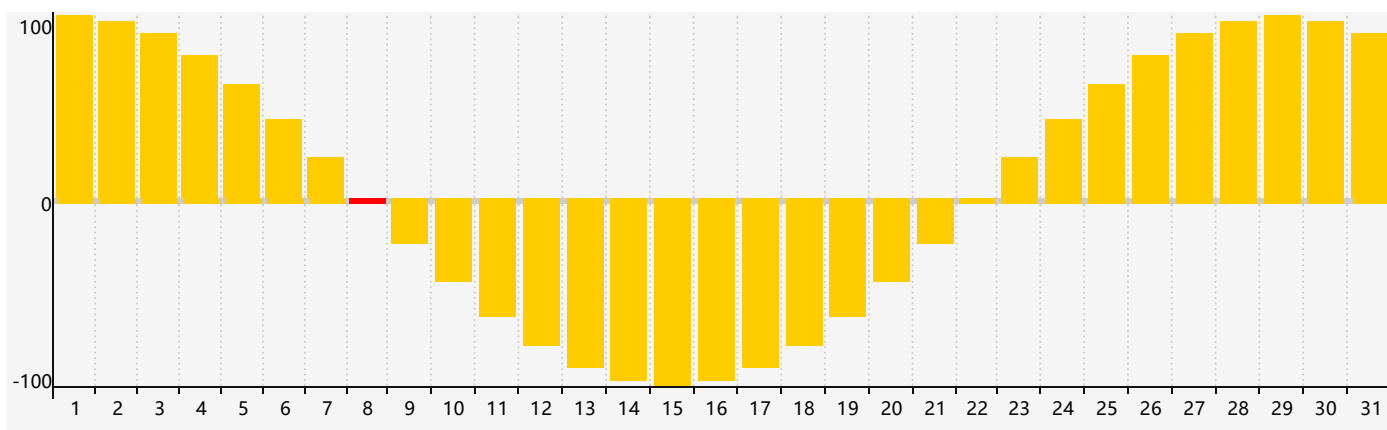

### 智力節律曲线图 - 2021年7月

### 情感節律曲线图 - 2021年7月

### 身體節律曲线图 - 2021年7月

公曆2021年七月 農曆辛丑年 [牛年]

星期日	星期一	星期二	星期三	星期四	星期五	星期六
十八 27	十九 28	二十 29	廿一 30	廿二 1 身體臨界日	廿三 2	廿四 3
廿五 4	廿六 5	廿七 6	小暑 廿八 7	廿九 8 情感臨界日	三十 9	六月初一 10 智力臨界日
初二 11	初三 12	初四 13	初五 14	初六 15	初七 16	初八 17
初九 18	初十 19	十一 20	十二 21	大暑 十三 22	十四 23	十五 24 身體臨界日
十六 25	十七 26	十八 27	十九 28	二十 29	廿一 30	廿二 31