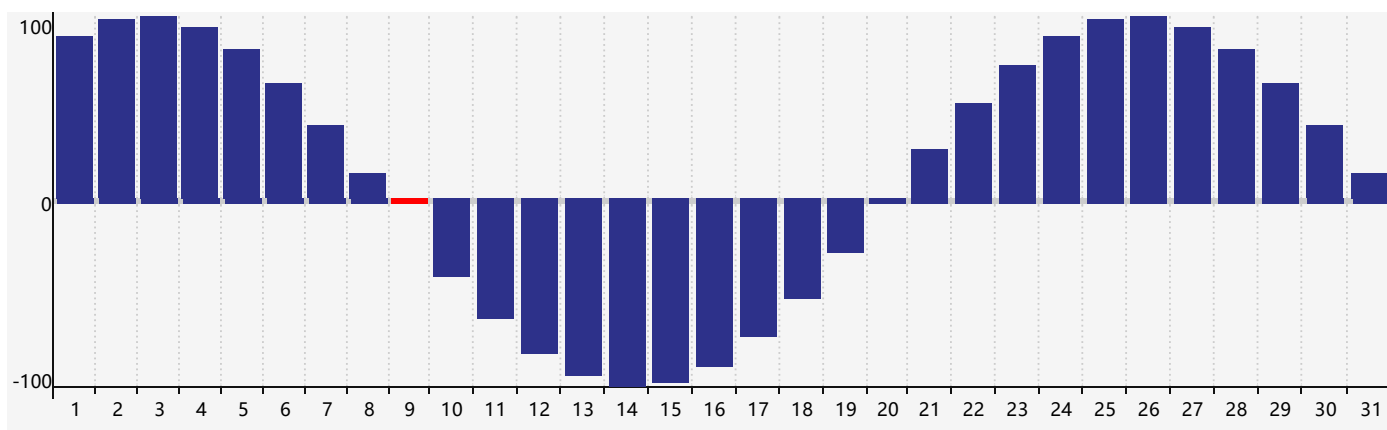

智力節律曲线图 - 2021年7月

情感節律曲线图 - 2021年7月

身體節律曲线图 - 2021年7月

公曆2021年七月 農曆辛丑年 [牛年]

星期日	星期一	星期二	星期三	星期四	星期五	星期六
十八 27	十九 28	二十 29	廿一 30	廿二 1	廿三 2	廿四 3
廿五 4	廿六 5	廿七 6	小暑 廿八 7	廿九 8	三十 9 身體臨界日	六月 初一 10
初二 11	初三 12	初四 13	初五 14 情感臨界日	初六 15	初七 16	初八 17
初九 18	初十 19	十一 20	十二 21	大暑 十三 22	十四 23	十五 24 智力臨界日
十六 25	十七 26	十八 27	十九 28	二十 29	廿一 30	廿二 31