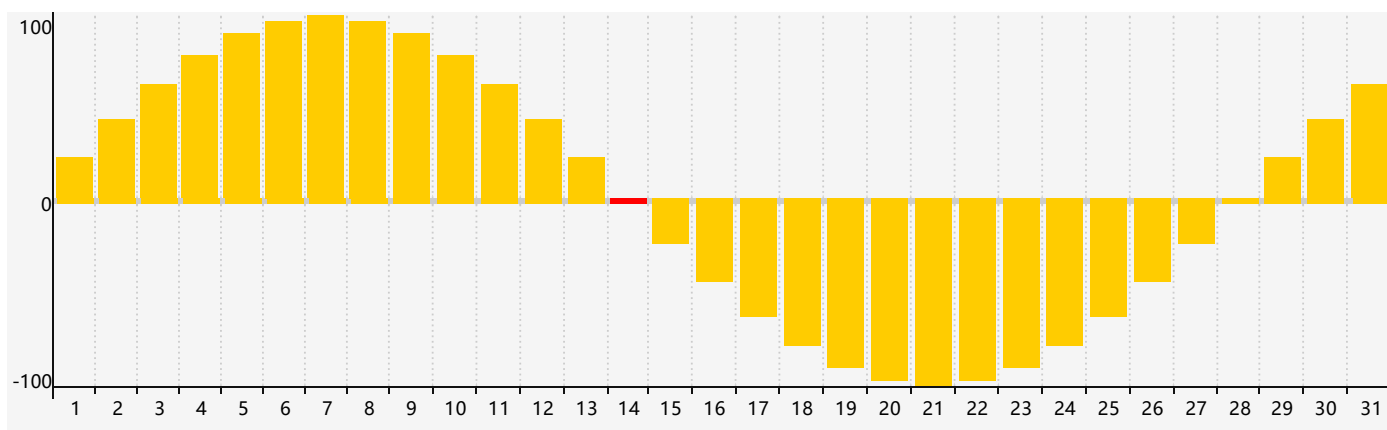

智力節律曲线图 - 2021年7月

情感節律曲线图 - 2021年7月

身體節律曲线图 - 2021年7月

公曆2021年七月 農曆辛丑年 [牛年]

星期日	星期一	星期二	星期三	星期四	星期五	星期六
十八 27	十九 28	二十 29	廿一 30	廿二 1	廿三 2	廿四 3
廿五 4	廿六 5	廿七 6	小暑 廿八 7	廿九 8	三十 9 身體臨界日	六月 初一 10
初二 11	初三 12	初四 13	初五 14 情感臨界日	初六 15	初七 16	初八 17
初九 18	初十 19	十一 20	十二 21	大暑 十三 22	十四 23	十五 24 智力臨界日
十六 25	十七 26	十八 27	十九 28	二十 29	廿一 30	廿二 31