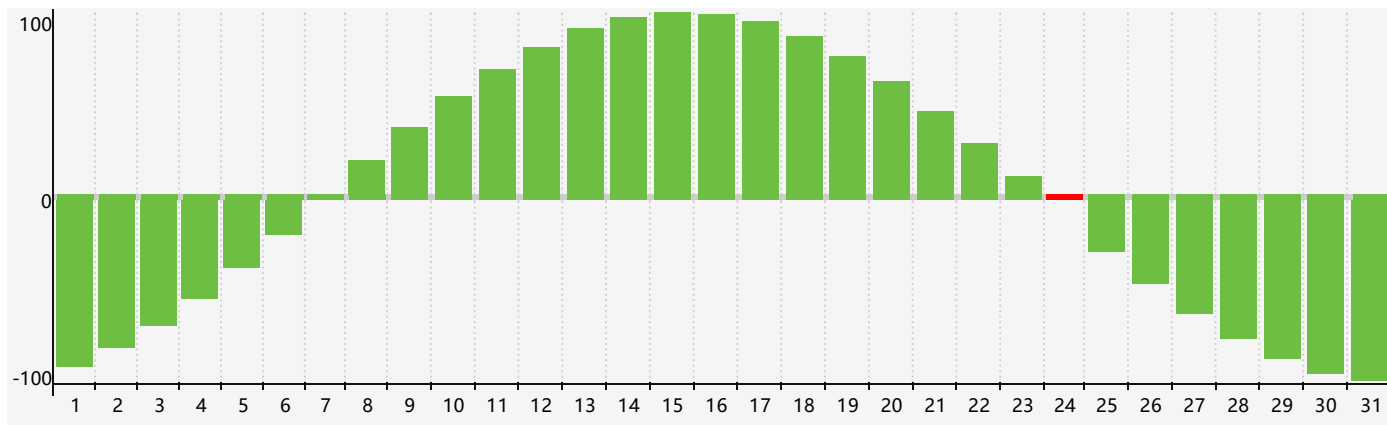

智力節律曲线图 - 2021年7月

情感節律曲线图 - 2021年7月

身體節律曲线图 - 2021年7月

公曆2021年七月 農曆辛丑年 [牛年]

星期日	星期一	星期二	星期三	星期四	星期五	星期六
十八 27	十九 28	二十 29	廿一 30	廿二 1	廿三 2	廿四 3
廿五 4	廿六 5	廿七 6	小暑 廿八 7	廿九 8	三十 9 身體臨界日	六月 初一 10
初二 11	初三 12	初四 13	初五 14 情感臨界日	初六 15	初七 16	初八 17
初九 18	初十 19	十一 20	十二 21	大暑 十三 22	十四 23	十五 24 智力臨界日
十六 25	十七 26	十八 27	十九 28	二十 29	廿一 30	廿二 31