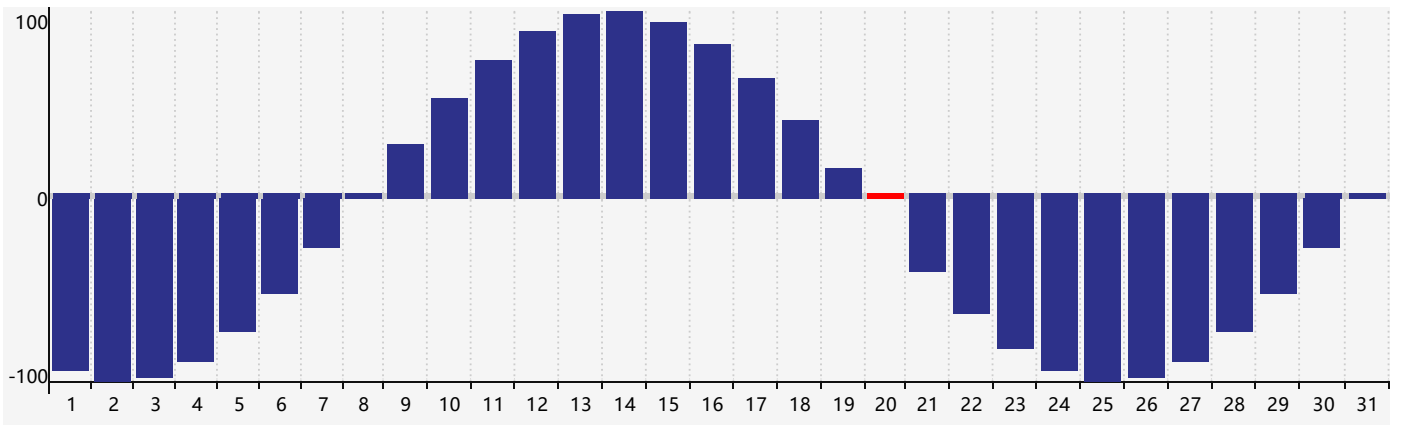

智力節律曲线图 - 2021年7月

情感節律曲线图 - 2021年7月

身體節律曲线图 - 2021年7月

公曆2021年七月 農曆辛丑年 [牛年]

星期日	星期一	星期二	星期三	星期四	星期五	星期六
十八 27 身體臨界日 	十九 28 	二十 29 	廿一 30 	廿二 1 	廿三 2 	廿四 3
廿五 4 	廿六 5 	廿七 6 	小暑 廿八 7 	廿九 8 	三十 9 情感臨界日 	六月 初一 10
初二 11 	初三 12 	初四 13 	初五 14 	初六 15 	初七 16 	初八 17 智力臨界日
初九 18 	初十 19 	十一 20 身體臨界日 	十二 21 	大暑 十三 22 	十四 23 	十五 24
十六 25 	十七 26 	十八 27 	十九 28 	二十 29 	廿一 30 	廿二 31