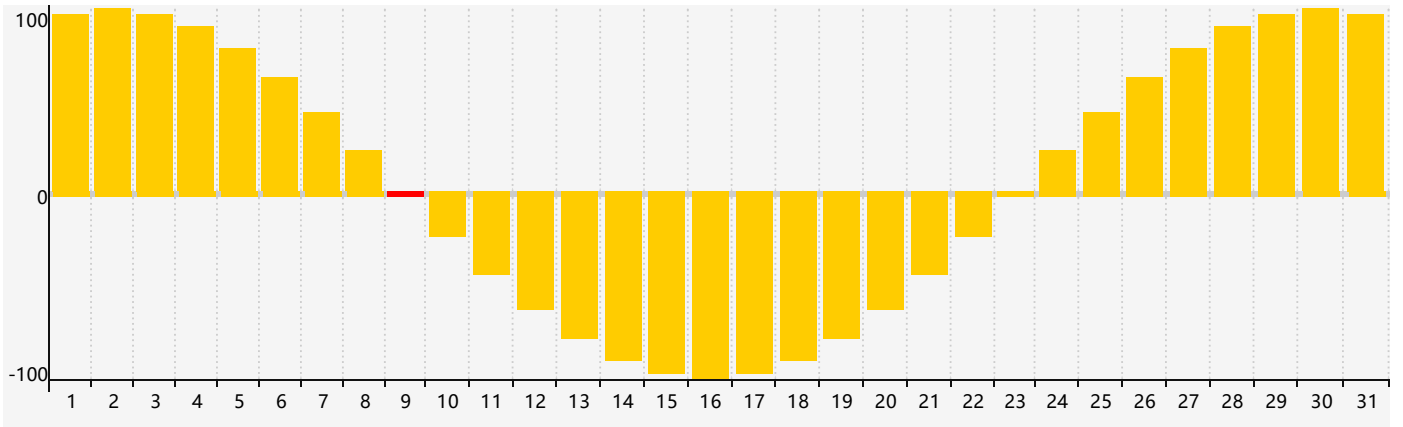

智力節律曲线图 - 2021年7月

情感節律曲线图 - 2021年7月

身體節律曲线图 - 2021年7月

公曆2021年七月 農曆辛丑年 [牛年]

星期日	星期一	星期二	星期三	星期四	星期五	星期六
十八 27 身體臨界日 	十九 28 	二十 29 	廿一 30 	廿二 1 	廿三 2 	廿四 3
廿五 4 	廿六 5 	廿七 6 	小暑 廿八 7 	廿九 8 	三十 9 情感臨界日 	六月 初一 10
初二 11 	初三 12 	初四 13 	初五 14 	初六 15 	初七 16 	初八 17 智力臨界日
初九 18 	初十 19 	十一 20 身體臨界日 	十二 21 	大暑 十三 22 	十四 23 	十五 24
十六 25 	十七 26 	十八 27 	十九 28 	二十 29 	廿一 30 	廿二 31