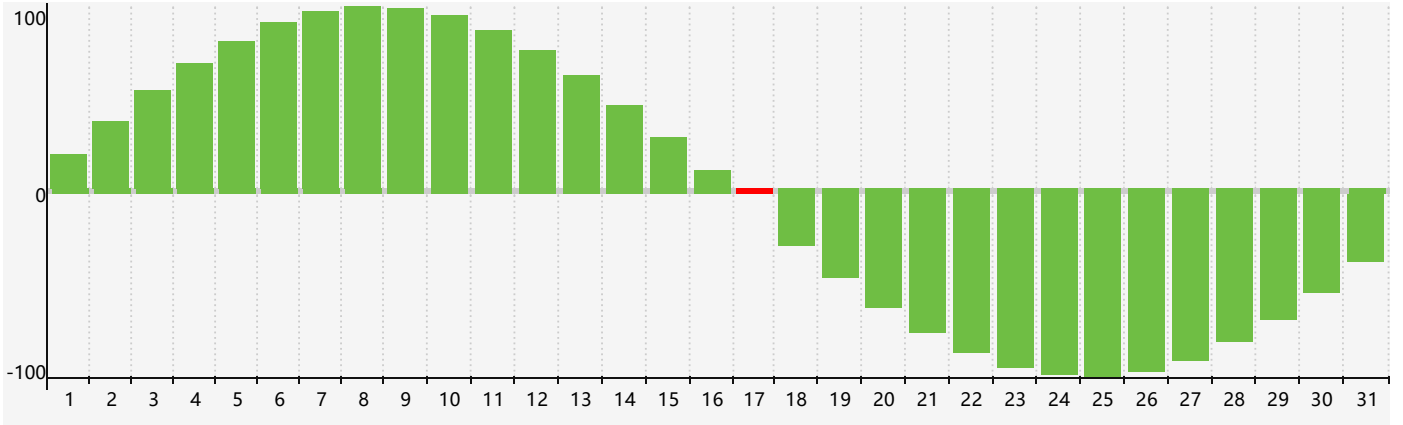

智力節律曲线图 - 2021年7月

情感節律曲线图 - 2021年7月

身體節律曲线图 - 2021年7月

公曆2021年七月 農曆辛丑年 [牛年]

星期日	星期一	星期二	星期三	星期四	星期五	星期六
十八 27 身體臨界日 	十九 28 	二十 29 	廿一 30 	廿二 1 	廿三 2 	廿四 3
廿五 4 	廿六 5 	廿七 6 	小暑 廿八 7 	廿九 8 	三十 9 情感臨界日 	六月 初一 10
初二 11 	初三 12 	初四 13 	初五 14 	初六 15 	初七 16 	初八 17 智力臨界日
初九 18 	初十 19 	十一 20 身體臨界日 	十二 21 	大暑 十三 22 	十四 23 	十五 24
十六 25 	十七 26 	十八 27 	十九 28 	二十 29 	廿一 30 	廿二 31