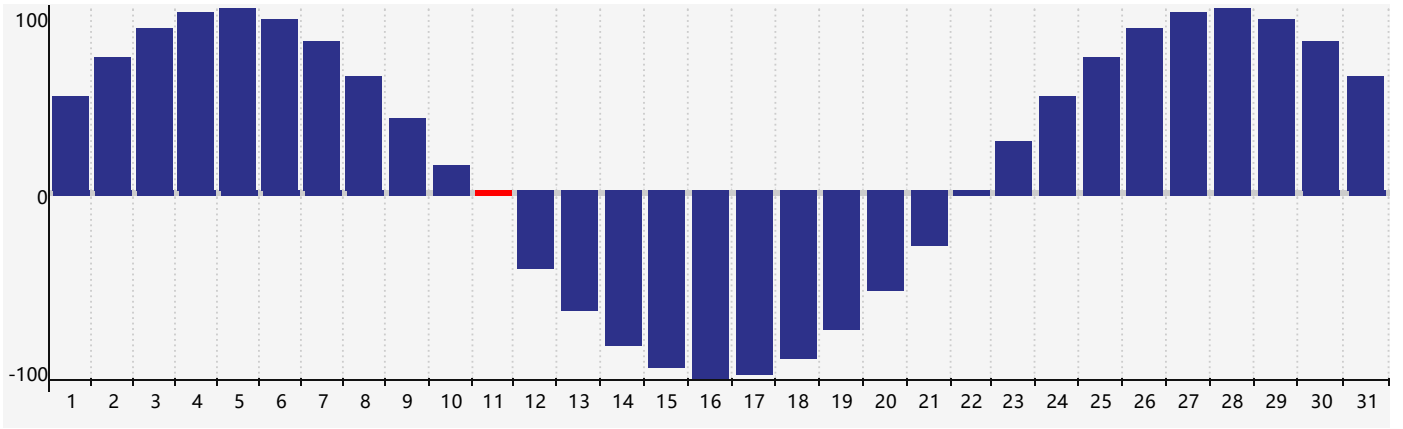

身體節律曲线图 - 2021年7月

公曆2021年七月 農曆辛丑年 [牛年]

| 星期日 | 星期一 | 星期二 | 星期三 | 星期四 | 星期五 | 星期六 |
|----------------|-------|-------|------------|-------------|-------|-------------|
| 十八 27 | 十九 28 | 二十 29 | 廿一 30 | 廿二 1 | 廿三 2 | 廿四 3 |
| 廿五 4 | 廿六 5 | 廿七 6 | 小暑 廿八 7 | 廿九 8 | 三十 9 | 六月 初一 10 |
| 初二 11 身體臨界日 | 初三 12 | 初四 13 | 初五 14 | 初六 15 | 初七 16 | 初八 17 |
| 初九 18 | 初十 19 | 十一 20 | 十二 21 | 大暑 十三 22 | 十四 23 | 十五 24 |
| 十六 25 | 十七 26 | 十八 27 | 十九 28 | 二十 29 | 廿一 30 | 廿二 31 |