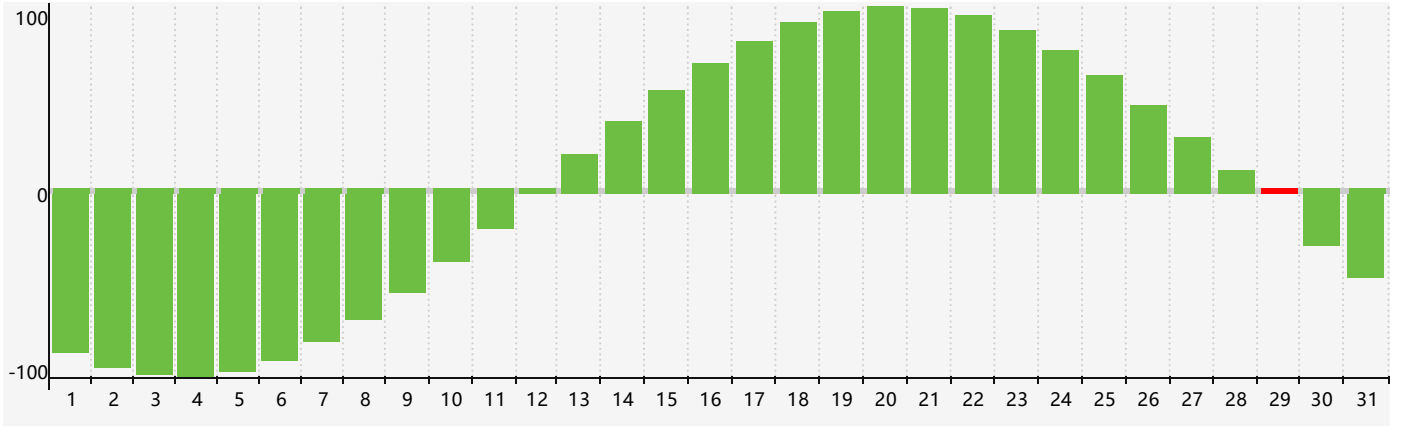

智力節律曲线图 - 2021年7月

公曆2021年七月 農曆辛丑年 [牛年]

星期日	星期一	星期二	星期三	星期四	星期五	星期六
十八 27	十九 28	二十 29	廿一 30	廿二 1	廿三 2	廿四 3
廿五 4	廿六 5	廿七 6	小暑 廿八 7	廿九 8	三十 9	六月 初一 10
初二 11	初三 12	初四 13	初五 14	初六 15	初七 16	初八 17
初九 18	初十 19	十一 20	十二 21	大暑 十三 22	十四 23	十五 24
十六 25	十七 26	十八 27	十九 28	二十 29 智力臨界日	廿一 30	廿二 31