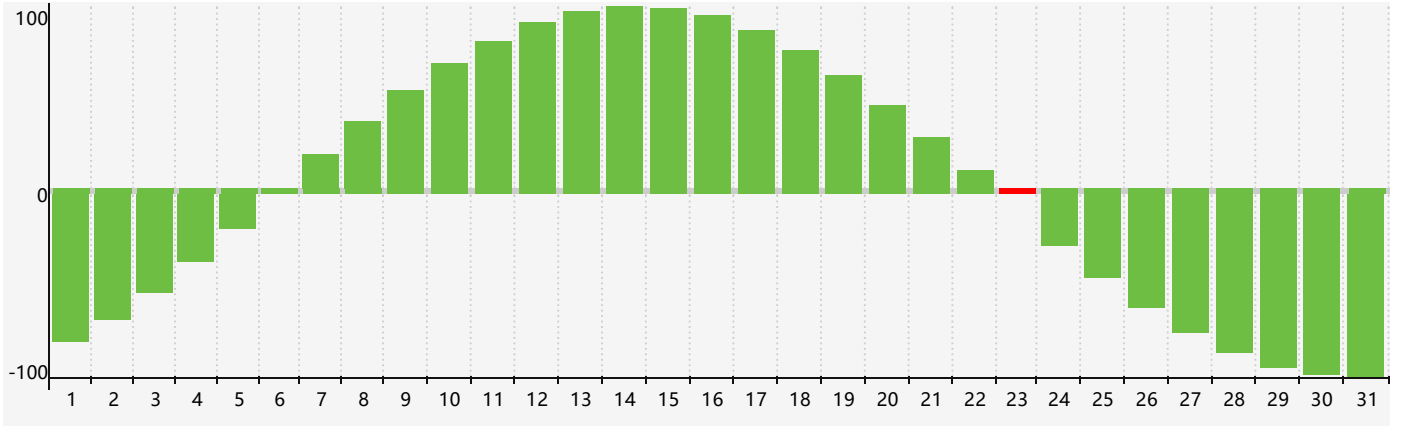

智力節律曲线图 - 2021年7月

公曆2021年七月 農曆辛丑年 [牛年]

星期日	星期一	星期二	星期三	星期四	星期五	星期六
十八 27	十九 28	二十 29	廿一 30	廿二 1	廿三 2	廿四 3
廿五 4	廿六 5	廿七 6	小暑 廿八 7	廿九 8	三十 9	六月 初一 10
初二 11	初三 12	初四 13	初五 14	初六 15	初七 16	初八 17
初九 18	初十 19	十一 20	十二 21	大暑 十三 22	十四 23 智力臨界日	十五 24
十六 25	十七 26	十八 27	十九 28	二十 29	廿一 30	廿二 31