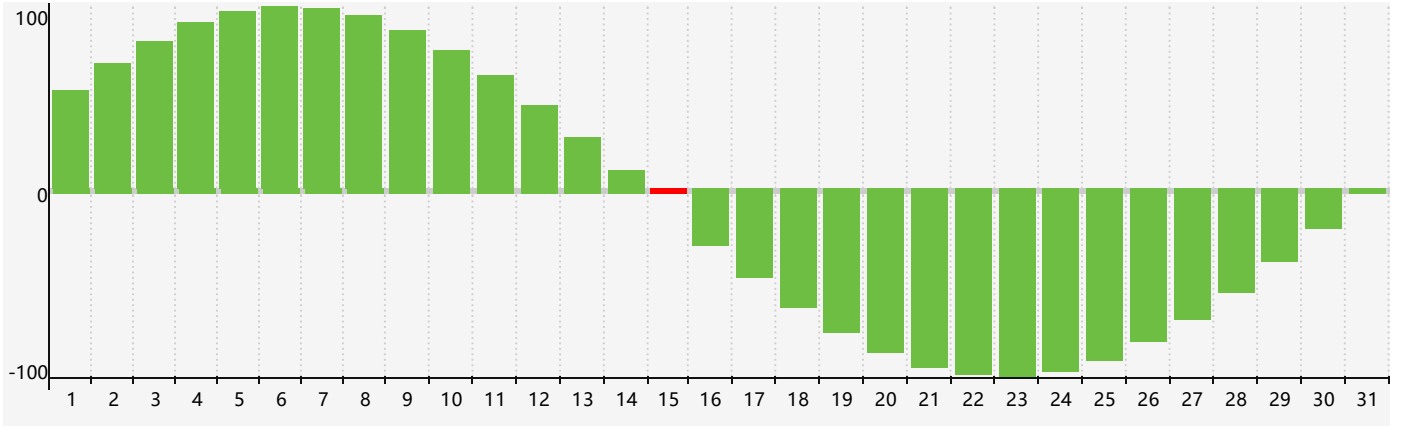

智力節律曲线图 - 2021年7月

公曆2021年七月 農曆辛丑年 [牛年]

星期日	星期一	星期二	星期三	星期四	星期五	星期六
十八 27	十九 28	二十 29	廿一 30	廿二 1	廿三 2	廿四 3
廿五 4	廿六 5	廿七 6	小暑 廿八 7	廿九 8	三十 9	六月 初一 10
初二 11	初三 12	初四 13	初五 14	初六 15 智力臨界日	初七 16	初八 17
初九 18	初十 19	十一 20	十二 21	大暑 十三 22	十四 23	十五 24
十六 25	十七 26	十八 27	十九 28	二十 29	廿一 30	廿二 31