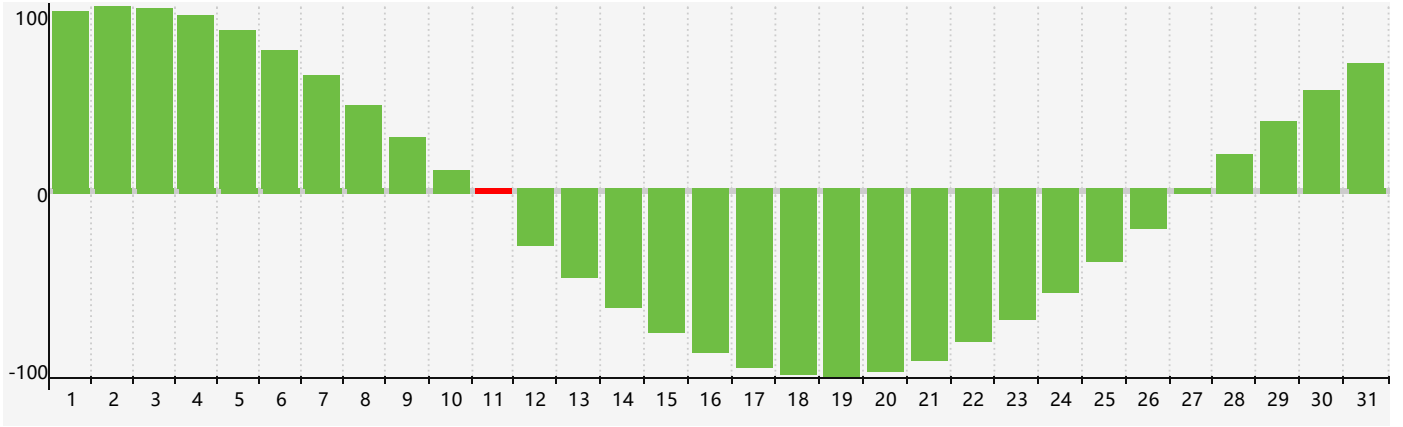

智力節律曲线图 - 2021年7月

公曆2021年七月 農曆辛丑年 [牛年]

星期日	星期一	星期二	星期三	星期四	星期五	星期六
十八 27	十九 28	二十 29	廿一 30	廿二 1	廿三 2	廿四 3
廿五 4	廿六 5	廿七 6	小暑 廿八 7	廿九 8	三十 9	六月 初一 10
初二 11 智力臨界日	初三 12	初四 13	初五 14	初六 15	初七 16	初八 17
初九 18	初十 19	十一 20	十二 21	大暑 十三 22	十四 23	十五 24
十六 25	十七 26	十八 27	十九 28	二十 29	廿一 30	廿二 31