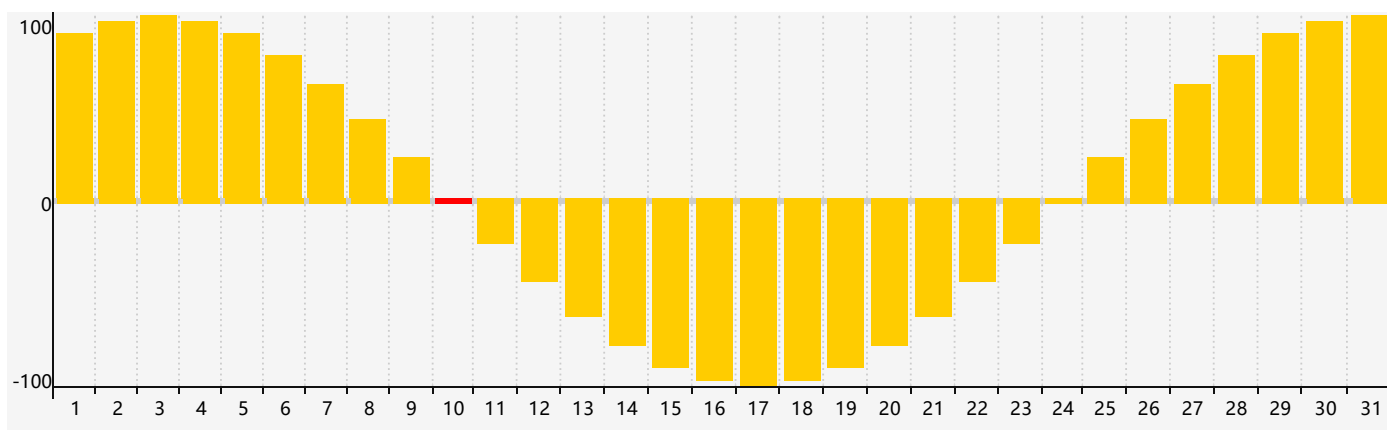

智力節律曲线图 - 2021年8月

情感節律曲线图 - 2021年8月

身體節律曲线图 - 2021年8月

公曆2021年八月 農曆辛丑年 [牛年]

星期日	星期一	星期二	星期三	星期四	星期五	星期六
廿三 1 	廿四 2 	廿五 3 	廿六 4 	廿七 5 身體臨界日 	廿八 6 	立秋 廿九 7
七月 初一 8 	初二 9 	初三 10 情感臨界日 	初四 11 	初五 12 	初六 13 	初七 14
初八 15 	初九 16 	初十 17 	十一 18 	十二 19 	十三 20 	十四 21 智力臨界日
十五 22 	處暑 十六 23 	十七 24 	十八 25 	十九 26 	二十 27 	廿一 28 身體臨界日
廿二 29 	廿三 30 	廿四 31 	廿五 1 	廿六 2 	廿七 3 	廿八 4