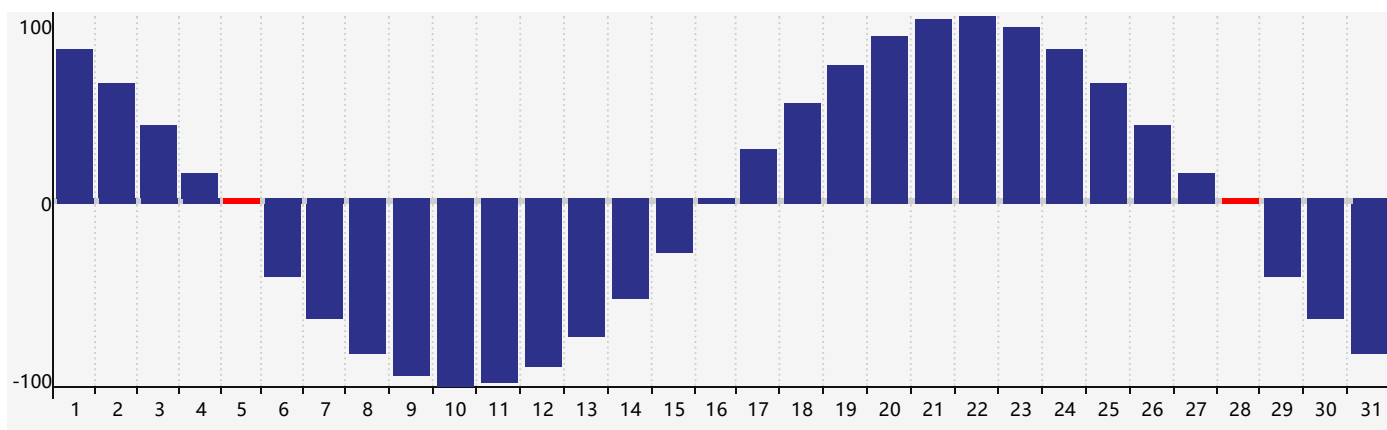

智力節律曲线图 - 2021年8月

情感節律曲线图 - 2021年8月

身體節律曲线图 - 2021年8月

公曆2021年八月 農曆辛丑年 [牛年]

星期日	星期一	星期二	星期三	星期四	星期五	星期六
廿三 1 	廿四 2 	廿五 3 	廿六 4 	廿七 5 身體臨界日 	廿八 6 	立秋 廿九 7
七月 初一 8 	初二 9 	初三 10 情感臨界日 	初四 11 	初五 12 	初六 13 	初七 14
初八 15 	初九 16 	初十 17 	十一 18 	十二 19 	十三 20 	十四 21 智力臨界日
十五 22 	處暑 十六 23 	十七 24 	十八 25 	十九 26 	二十 27 	廿一 28 身體臨界日
廿二 29 	廿三 30 	廿四 31 	廿五 1 	廿六 2 	廿七 3 	廿八 4