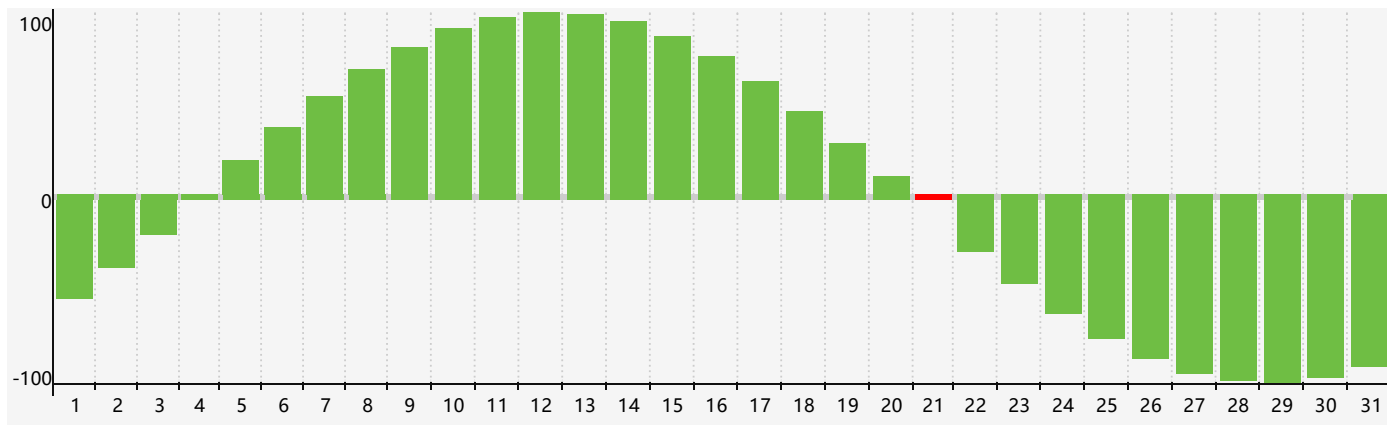

智力節律曲线图 - 2021年8月

情感節律曲线图 - 2021年8月

身體節律曲线图 - 2021年8月

公曆2021年八月 農曆辛丑年 [牛年]

星期日	星期一	星期二	星期三	星期四	星期五	星期六
廿三 1 	廿四 2 	廿五 3 	廿六 4 	廿七 5 身體臨界日 	廿八 6 	立秋 廿九 7
七月 初一 8 	初二 9 	初三 10 情感臨界日 	初四 11 	初五 12 	初六 13 	初七 14
初八 15 	初九 16 	初十 17 	十一 18 	十二 19 	十三 20 	十四 21 智力臨界日
十五 22 	處暑 十六 23 	十七 24 	十八 25 	十九 26 	二十 27 	廿一 28 身體臨界日
廿二 29 	廿三 30 	廿四 31 	廿五 1 	廿六 2 	廿七 3 	廿八 4