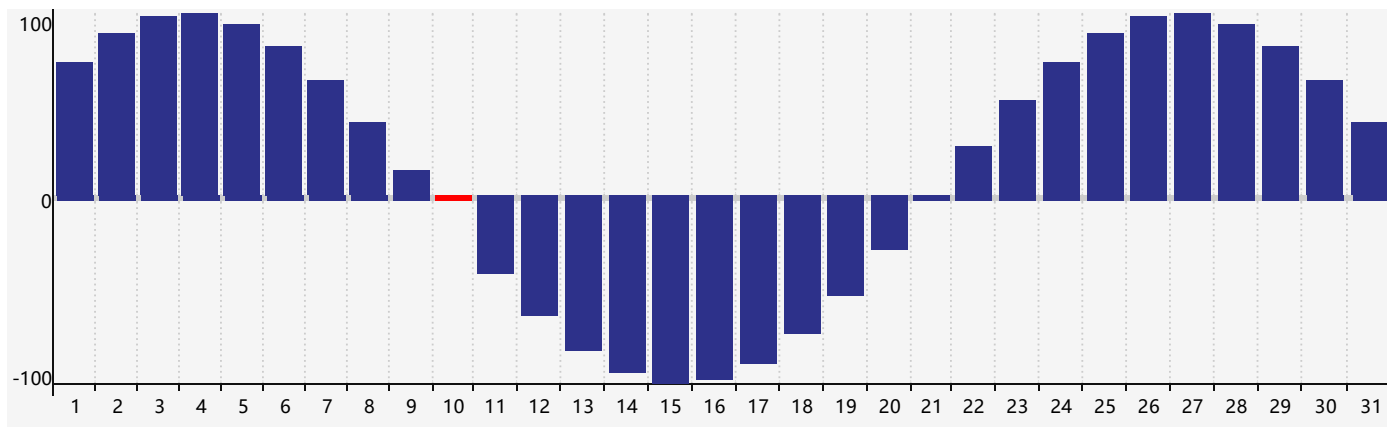

智力節律曲线图 - 2021年8月

情感節律曲线图 - 2021年8月

身體節律曲线图 - 2021年8月

公曆2021年八月 農曆辛丑年 [牛年]

星期日	星期一	星期二	星期三	星期四	星期五	星期六
廿三 1 	廿四 2 	廿五 3 	廿六 4 	廿七 5 	廿八 6 	立秋 廿九 7
七月 初一 8 	初二 9 	初三 10 身體臨界日 	初四 11 	初五 12 	初六 13 	初七 14
初八 15 	初九 16 	初十 17 	十一 18 智力臨界日 	十二 19 情感臨界日 	十三 20 	十四 21
十五 22 	處暑 十六 23 	十七 24 	十八 25 	十九 26 	二十 27 	廿一 28
廿二 29 	廿三 30 	廿四 31 	廿五 1 	廿六 2 身體臨界日 	廿七 3 	廿八 4