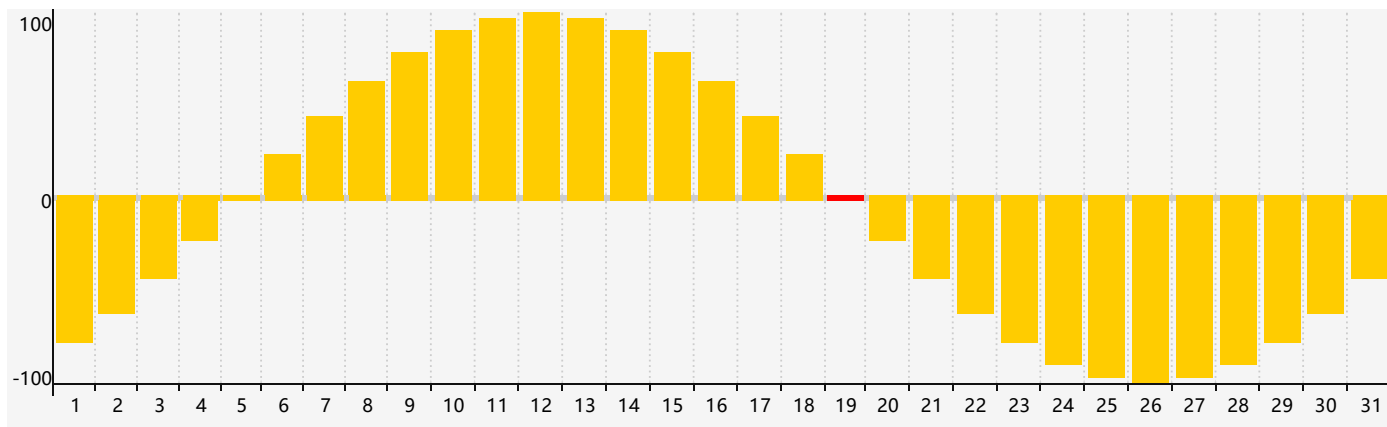

智力節律曲线图 - 2021年8月

情感節律曲线图 - 2021年8月

身體節律曲线图 - 2021年8月

公曆2021年八月 農曆辛丑年 [牛年]

星期日	星期一	星期二	星期三	星期四	星期五	星期六
廿三 1 	廿四 2 	廿五 3 	廿六 4 	廿七 5 	廿八 6 	立秋 廿九 7
七月 初一 8 	初二 9 	初三 10 身體臨界日 	初四 11 	初五 12 	初六 13 	初七 14
初八 15 	初九 16 	初十 17 	十一 18 智力臨界日 	十二 19 情感臨界日 	十三 20 	十四 21
十五 22 	處暑 十六 23 	十七 24 	十八 25 	十九 26 	二十 27 	廿一 28
廿二 29 	廿三 30 	廿四 31 	廿五 1 	廿六 2 身體臨界日 	廿七 3 	廿八 4