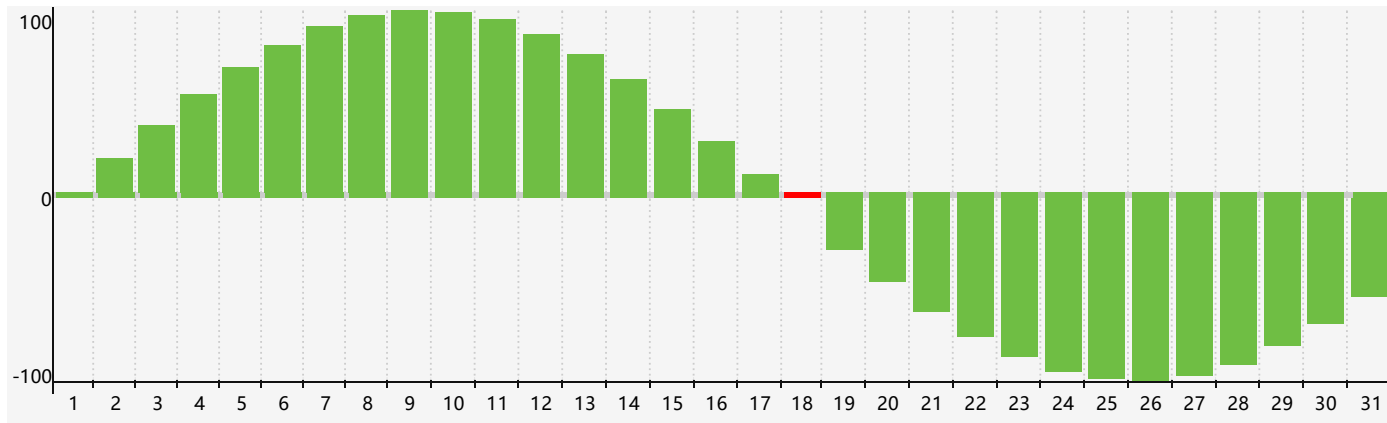

智力節律曲线图 - 2021年8月

情感節律曲线图 - 2021年8月

身體節律曲线图 - 2021年8月

公曆2021年八月 農曆辛丑年 [牛年]

星期日	星期一	星期二	星期三	星期四	星期五	星期六
廿三 1 	廿四 2 	廿五 3 	廿六 4 	廿七 5 	廿八 6 	立秋 廿九 7
七月 初一 8 	初二 9 	初三 10 身體臨界日 	初四 11 	初五 12 	初六 13 	初七 14
初八 15 	初九 16 	初十 17 	十一 18 智力臨界日 	十二 19 情感臨界日 	十三 20 	十四 21
十五 22 	處暑 十六 23 	十七 24 	十八 25 	十九 26 	二十 27 	廿一 28
廿二 29 	廿三 30 	廿四 31 	廿五 1 	廿六 2 身體臨界日 	廿七 3 	廿八 4