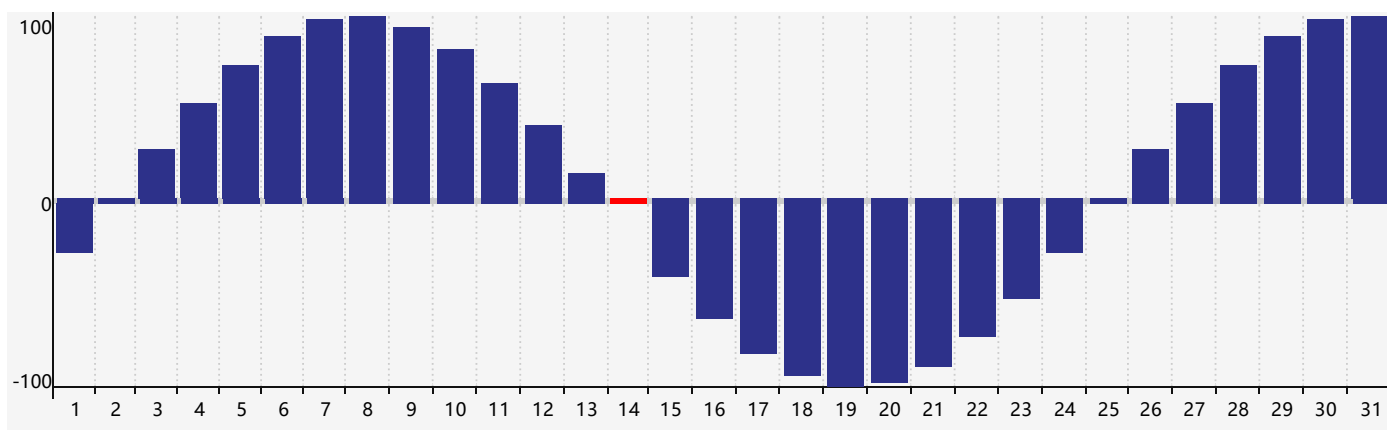

智力節律曲线图 - 2021年8月

情感節律曲线图 - 2021年8月

身體節律曲线图 - 2021年8月

公曆2021年八月 農曆辛丑年 [牛年]

星期日	星期一	星期二	星期三	星期四	星期五	星期六
廿三 1	廿四 2	廿五 3	廿六 4	廿七 5	廿八 6	立秋 廿九 7
七月 初一 8	初二 9	初三 10	初四 11 情感臨界日	初五 12	初六 13	初七 14 身體臨界日
初八 15	初九 16 智力臨界日	初十 17	十一 18	十二 19	十三 20	十四 21
十五 22	處暑 十六 23	十七 24	十八 25	十九 26	二十 27	廿一 28
廿二 29	廿三 30	廿四 31	廿五 1	廿六 2	廿七 3	廿八 4