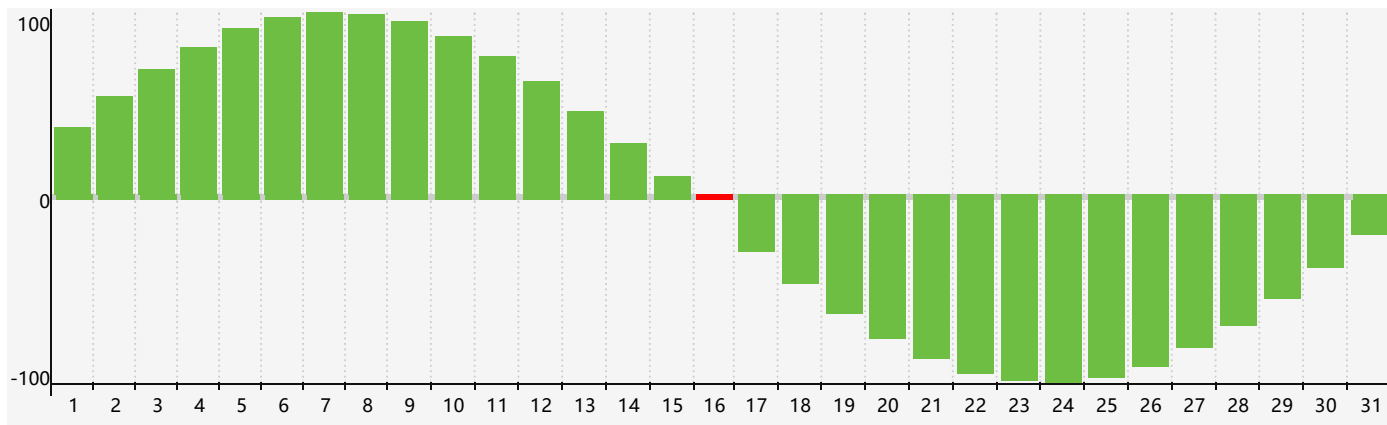

智力節律曲线图 - 2021年8月

情感節律曲线图 - 2021年8月

身體節律曲线图 - 2021年8月

公曆2021年八月 農曆辛丑年 [牛年]

星期日	星期一	星期二	星期三	星期四	星期五	星期六
廿三 1	廿四 2	廿五 3	廿六 4	廿七 5	廿八 6	立秋 廿九 7
七月 初一 8	初二 9	初三 10	初四 11 情感臨界日	初五 12	初六 13	初七 14 身體臨界日
初八 15	初九 16 智力臨界日	初十 17	十一 18	十二 19	十三 20	十四 21
十五 22	處暑 十六 23	十七 24	十八 25	十九 26	二十 27	廿一 28
廿二 29	廿三 30	廿四 31	廿五 1	廿六 2	廿七 3	廿八 4