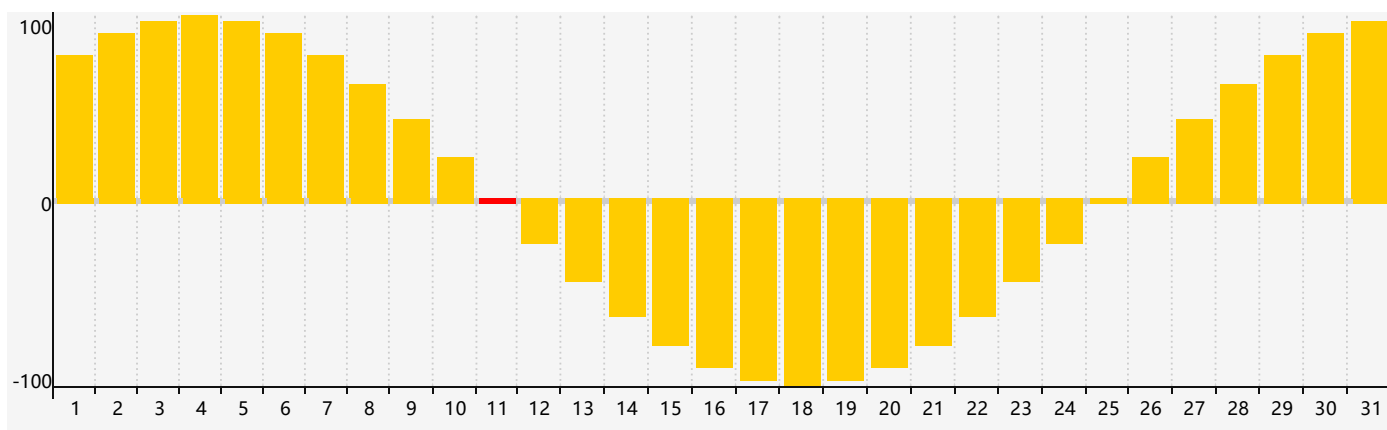

智力節律曲线图 - 2021年8月

情感節律曲线图 - 2021年8月

身體節律曲线图 - 2021年8月

公曆2021年八月 農曆辛丑年 [牛年]

星期日	星期一	星期二	星期三	星期四	星期五	星期六
廿三 1	廿四 2	廿五 3	廿六 4	廿七 5	廿八 6	立秋 廿九 7
七月 初一 8	初二 9	初三 10	初四 11 情感臨界日	初五 12	初六 13	初七 14 身體臨界日
初八 15	初九 16 智力臨界日	初十 17	十一 18	十二 19	十三 20	十四 21
十五 22	處暑 十六 23	十七 24	十八 25	十九 26	二十 27	廿一 28
廿二 29	廿三 30	廿四 31	廿五 1	廿六 2	廿七 3	廿八 4