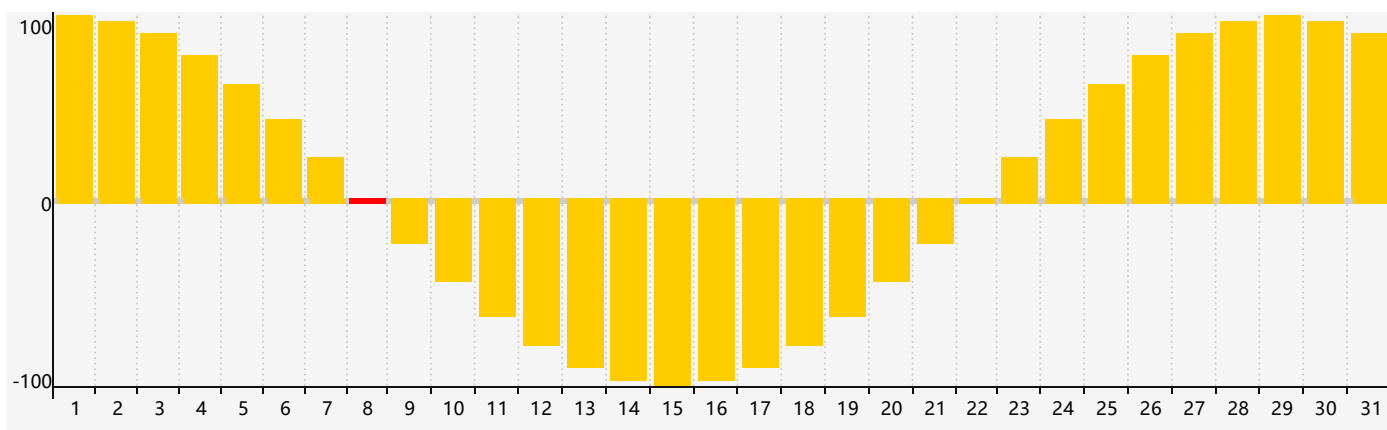

智力節律曲线图 - 2021年8月

情感節律曲线图 - 2021年8月

身體節律曲线图 - 2021年8月

公曆2021年八月 農曆辛丑年 [牛年]

星期日	星期一	星期二	星期三	星期四	星期五	星期六
廿三 1 	廿四 2 	廿五 3 	廿六 4 身體臨界日 	廿七 5 	廿八 6 	立秋 廿九 7 
七月 初一 8 情感臨界日 	初二 9 	初三 10 	初四 11 	初五 12 	初六 13 	初七 14 
初八 15 	初九 16 	初十 17 	十一 18 	十二 19 	十三 20 	十四 21 
十五 22 	處暑 十六 23 	十七 24 	十八 25 	十九 26 	二十 27 身體臨界日 	廿一 28 智力臨界日 
廿二 29 	廿三 30 	廿四 31 	廿五 1 	廿六 2 	廿七 3 	廿八 4 