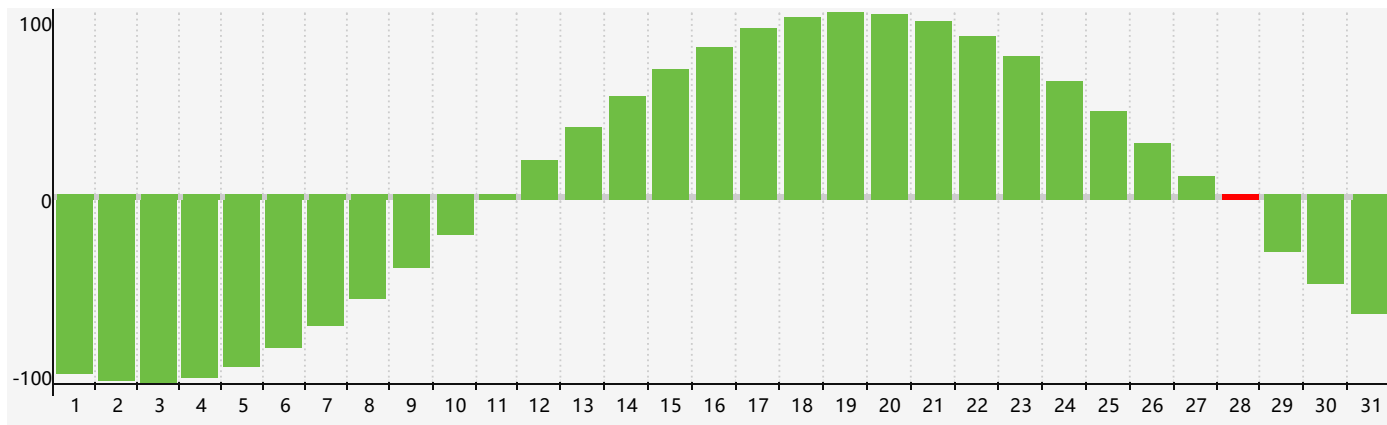

智力節律曲线图 - 2021年8月

情感節律曲线图 - 2021年8月

身體節律曲线图 - 2021年8月

公曆2021年八月 農曆辛丑年 [牛年]

星期日	星期一	星期二	星期三	星期四	星期五	星期六
廿三 1 	廿四 2 	廿五 3 	廿六 4 身體臨界日 	廿七 5 	廿八 6 	立秋 廿九 7 
七月 初一 8 情感臨界日 	初二 9 	初三 10 	初四 11 	初五 12 	初六 13 	初七 14 
初八 15 	初九 16 	初十 17 	十一 18 	十二 19 	十三 20 	十四 21 
十五 22 	處暑 十六 23 	十七 24 	十八 25 	十九 26 	二十 27 身體臨界日 	廿一 28 智力臨界日 
廿二 29 	廿三 30 	廿四 31 	廿五 1 	廿六 2 	廿七 3 	廿八 4 