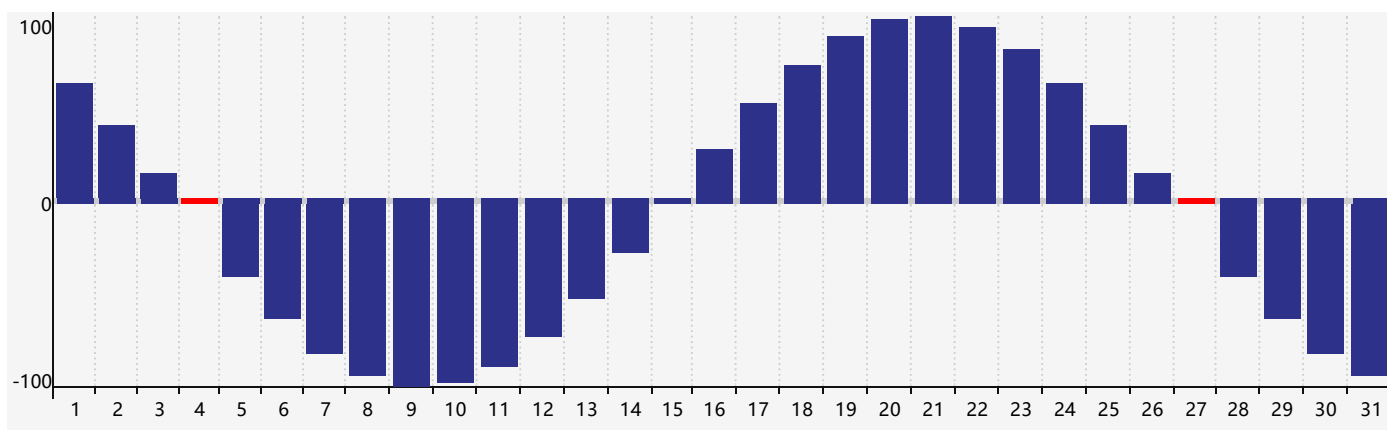

智力節律曲线图 - 2021年8月

情感節律曲线图 - 2021年8月

身體節律曲线图 - 2021年8月

公曆2021年八月 農曆辛丑年 [牛年]

星期日	星期一	星期二	星期三	星期四	星期五	星期六
廿三 1 	廿四 2 	廿五 3 	廿六 4 身體臨界日 	廿七 5 	廿八 6 	立秋 廿九 7 
七月 初一 8 情感臨界日 	初二 9 	初三 10 	初四 11 	初五 12 	初六 13 	初七 14 
初八 15 	初九 16 	初十 17 	十一 18 	十二 19 	十三 20 	十四 21 
十五 22 	處暑 十六 23 	十七 24 	十八 25 	十九 26 	二十 27 身體臨界日 	廿一 28 智力臨界日 
廿二 29 	廿三 30 	廿四 31 	廿五 1 	廿六 2 	廿七 3 	廿八 4 