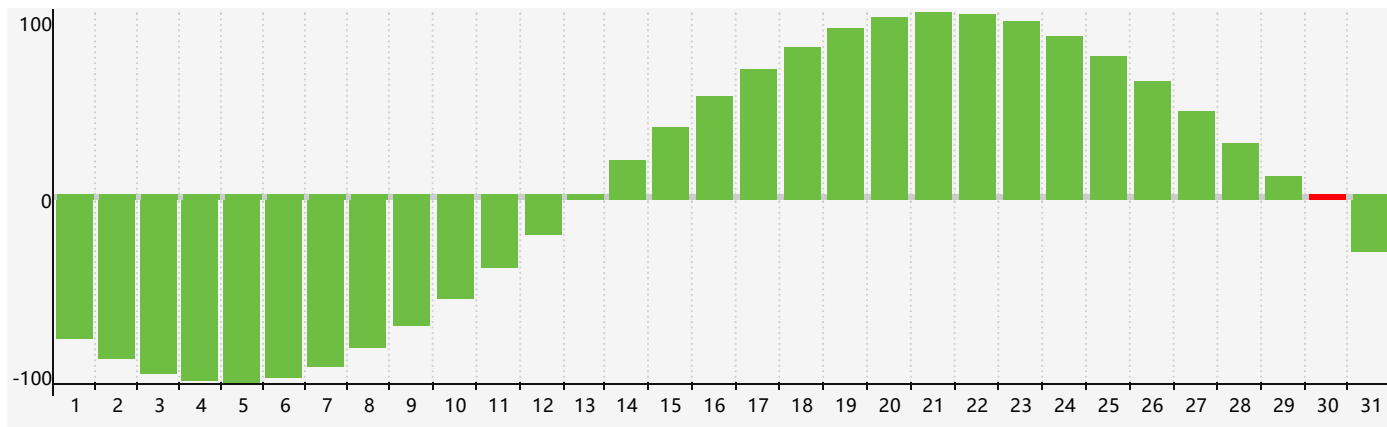

智力節律曲线图 - 2021年8月

情感節律曲线图 - 2021年8月

身體節律曲线图 - 2021年8月

公曆2021年八月 農曆辛丑年 [牛年]

星期日	星期一	星期二	星期三	星期四	星期五	星期六
廿三 1 	廿四 2 身體臨界日 	廿五 3 	廿六 4 	廿七 5 	廿八 6 	立秋 廿九 7 
七月 初一 8 	初二 9 	初三 10 	初四 11 	初五 12 	初六 13 	初七 14 
初八 15 	初九 16 情感臨界日 	初十 17 	十一 18 	十二 19 	十三 20 	十四 21 
十五 22 	處暑 十六 23 	十七 24 	十八 25 身體臨界日 	十九 26 	二十 27 	廿一 28 
廿二 29 	廿三 30 智力臨界日 	廿四 31 	廿五 1 	廿六 2 	廿七 3 	廿八 4 