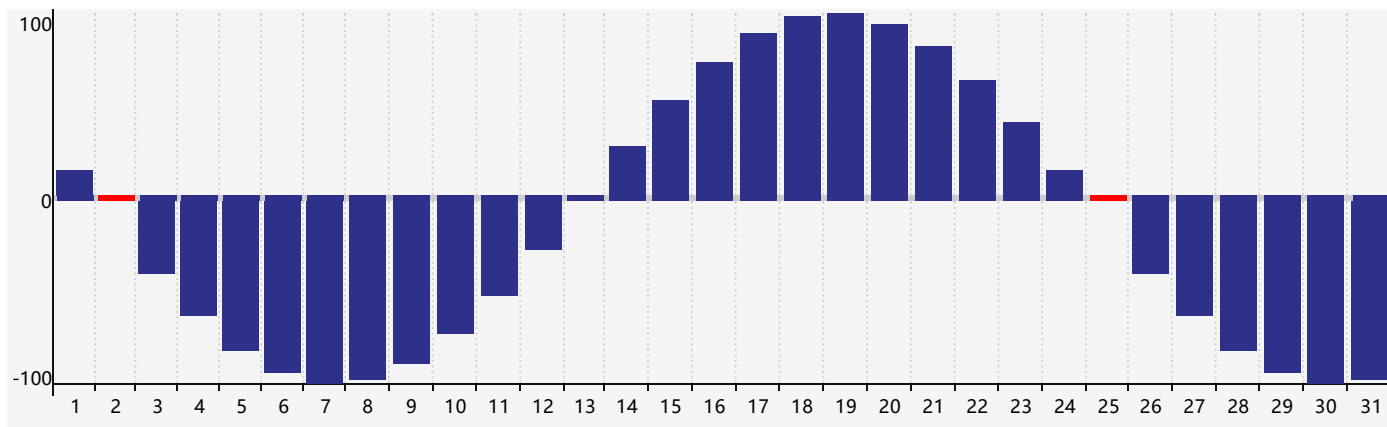

智力節律曲线图 - 2021年8月

情感節律曲线图 - 2021年8月

身體節律曲线图 - 2021年8月

公曆2021年八月 農曆辛丑年 [牛年]

星期日	星期一	星期二	星期三	星期四	星期五	星期六
廿三 1 	廿四 2 身體臨界日 	廿五 3 	廿六 4 	廿七 5 	廿八 6 	立秋 廿九 7 
七月 初一 8 	初二 9 	初三 10 	初四 11 	初五 12 	初六 13 	初七 14 
初八 15 	初九 16 情感臨界日 	初十 17 	十一 18 	十二 19 	十三 20 	十四 21 
十五 22 	處暑 十六 23 	十七 24 	十八 25 身體臨界日 	十九 26 	二十 27 	廿一 28 
廿二 29 	廿三 30 智力臨界日 	廿四 31 	廿五 1 	廿六 2 	廿七 3 	廿八 4 