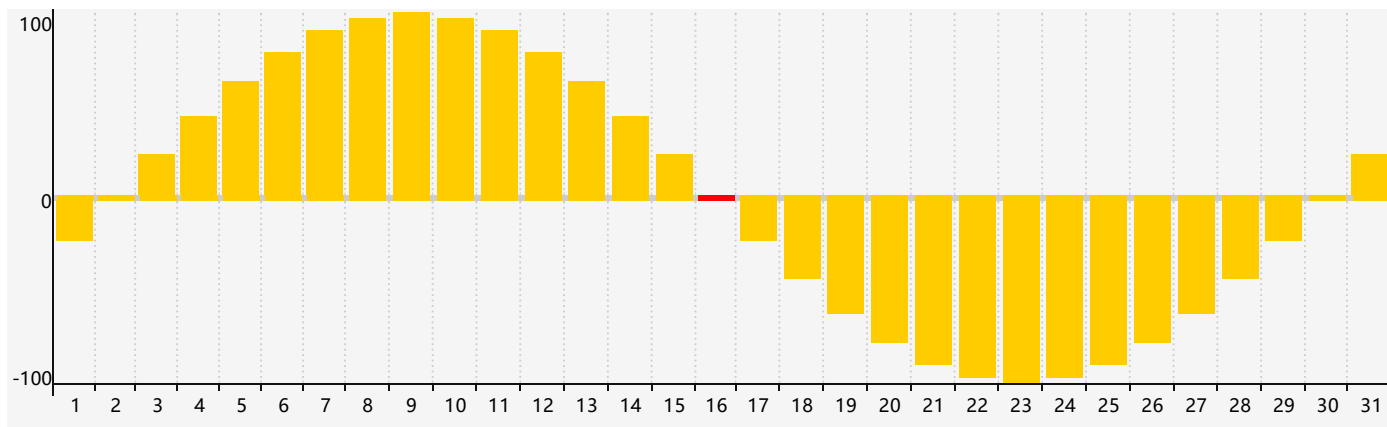

智力節律曲线图 - 2021年8月

情感節律曲线图 - 2021年8月

身體節律曲线图 - 2021年8月

公曆2021年八月 農曆辛丑年 [牛年]

星期日	星期一	星期二	星期三	星期四	星期五	星期六
廿三 1 	廿四 2 身體臨界日 	廿五 3 	廿六 4 	廿七 5 	廿八 6 	立秋 廿九 7 
七月 初一 8 	初二 9 	初三 10 	初四 11 	初五 12 	初六 13 	初七 14 
初八 15 	初九 16 情感臨界日 	初十 17 	十一 18 	十二 19 	十三 20 	十四 21 
十五 22 	處暑 十六 23 	十七 24 	十八 25 身體臨界日 	十九 26 	二十 27 	廿一 28 
廿二 29 	廿三 30 智力臨界日 	廿四 31 	廿五 1 	廿六 2 	廿七 3 	廿八 4 