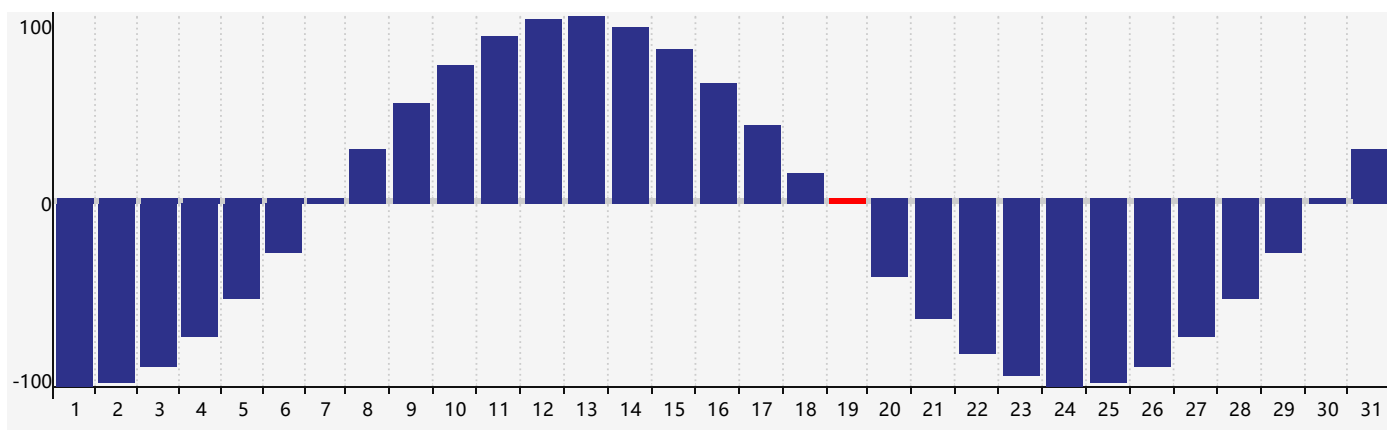

智力節律曲线图 - 2021年8月

情感節律曲线图 - 2021年8月

身體節律曲线图 - 2021年8月

公曆2021年八月 農曆辛丑年 [牛年]

星期日	星期一	星期二	星期三	星期四	星期五	星期六
廿三 1 	廿四 2 	廿五 3 	廿六 4 	廿七 5 情感臨界日 	廿八 6 	立秋 廿九 7
七月 初一 8 	初二 9 	初三 10 	初四 11 	初五 12 	初六 13 	初七 14
初八 15 	初九 16 	初十 17 	十一 18 	十二 19 身體臨界日 	十三 20 	十四 21
十五 22 	處暑 十六 23 	十七 24 	十八 25 	十九 26 	二十 27 	廿一 28
廿二 29 	廿三 30 	廿四 31 	廿五 1 智力臨界日 	廿六 2 情感臨界日 	廿七 3 	廿八 4