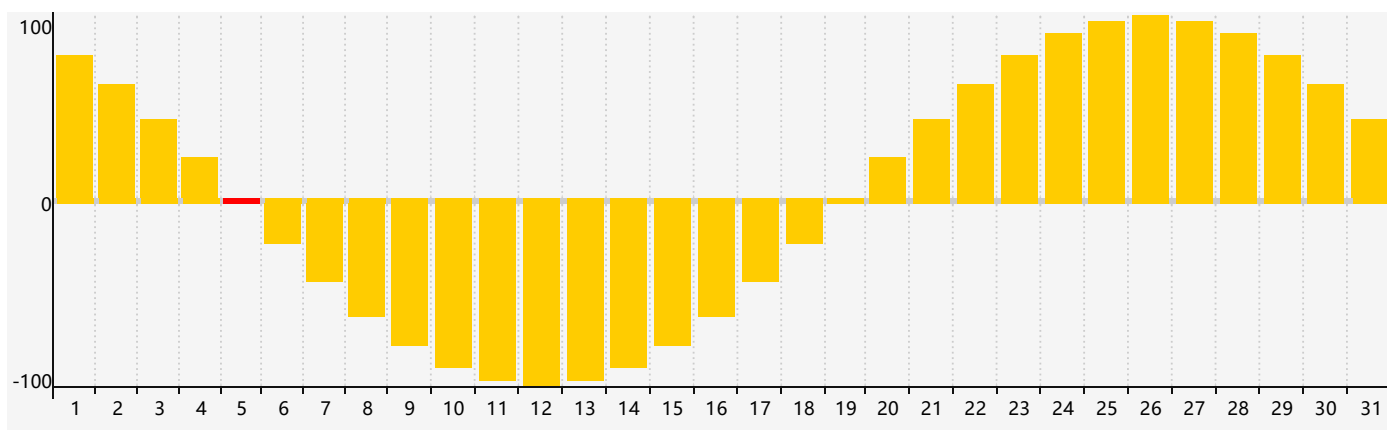

智力節律曲线图 - 2021年8月

情感節律曲线图 - 2021年8月

身體節律曲线图 - 2021年8月

公曆2021年八月 農曆辛丑年 [牛年]

星期日	星期一	星期二	星期三	星期四	星期五	星期六
廿三 1 	廿四 2 	廿五 3 	廿六 4 	廿七 5 情感臨界日 	廿八 6 	立秋 廿九 7
七月 初一 8 	初二 9 	初三 10 	初四 11 	初五 12 	初六 13 	初七 14
初八 15 	初九 16 	初十 17 	十一 18 	十二 19 身體臨界日 	十三 20 	十四 21
十五 22 	處暑 十六 23 	十七 24 	十八 25 	十九 26 	二十 27 	廿一 28
廿二 29 	廿三 30 	廿四 31 	廿五 1 智力臨界日 	廿六 2 情感臨界日 	廿七 3 	廿八 4