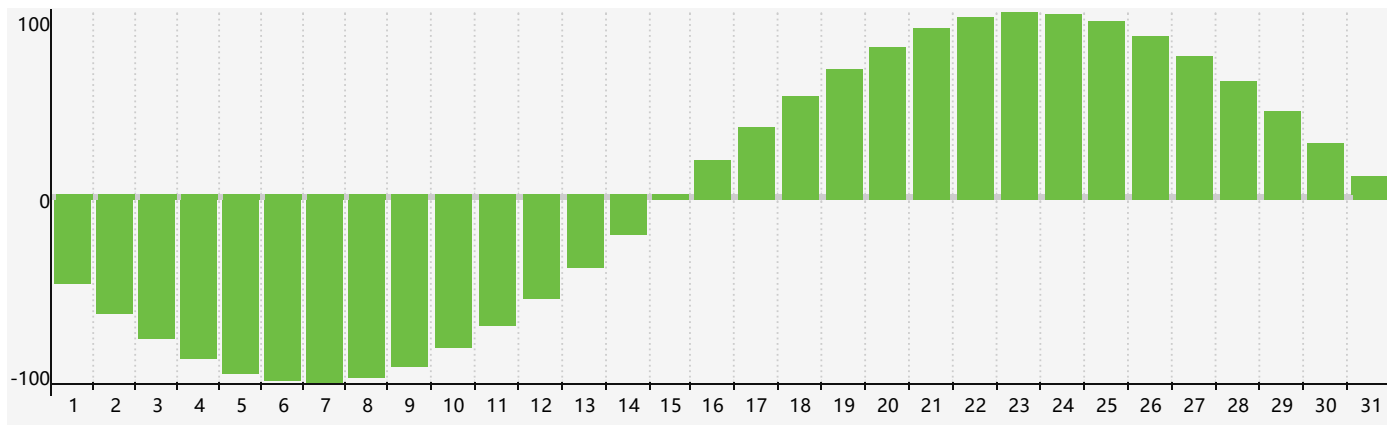

智力節律曲线图 - 2021年8月

情感節律曲线图 - 2021年8月

身體節律曲线图 - 2021年8月

公曆2021年八月 農曆辛丑年 [牛年]

星期日	星期一	星期二	星期三	星期四	星期五	星期六
廿三 1 	廿四 2 	廿五 3 	廿六 4 	廿七 5 情感臨界日 	廿八 6 	立秋 廿九 7
七月 初一 8 	初二 9 	初三 10 	初四 11 	初五 12 	初六 13 	初七 14
初八 15 	初九 16 	初十 17 	十一 18 	十二 19 身體臨界日 	十三 20 	十四 21
十五 22 	處暑 十六 23 	十七 24 	十八 25 	十九 26 	二十 27 	廿一 28
廿二 29 	廿三 30 	廿四 31 	廿五 1 智力臨界日 	廿六 2 情感臨界日 	廿七 3 	廿八 4