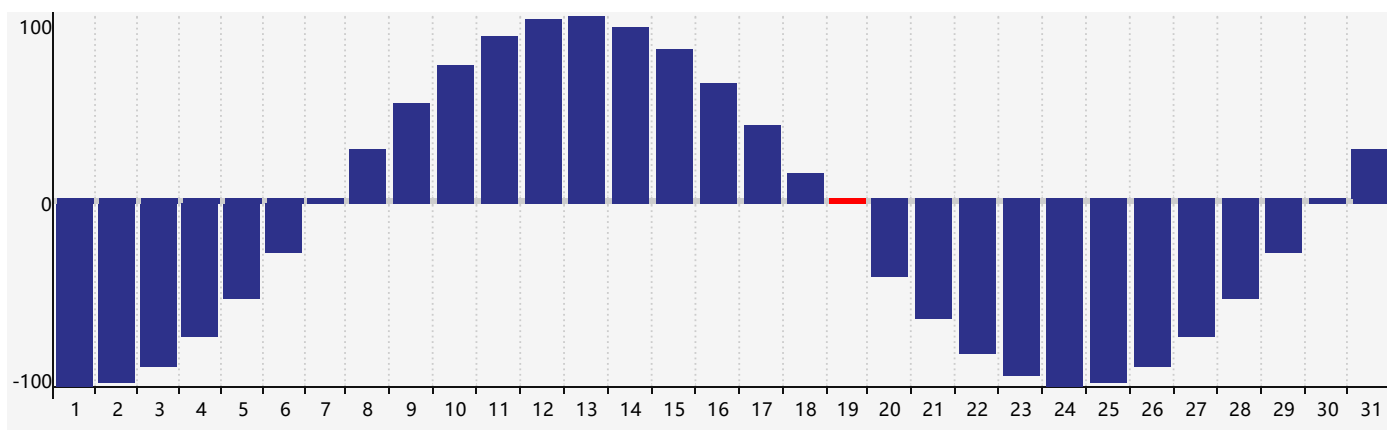

智力節律曲线图 - 2021年8月

情感節律曲线图 - 2021年8月

身體節律曲线图 - 2021年8月

公曆2021年八月 農曆辛丑年 [牛年]

星期日	星期一	星期二	星期三	星期四	星期五	星期六
廿三 1 	廿四 2 	廿五 3 	廿六 4 	廿七 5 	廿八 6 	立秋 廿九 7
七月 初一 8 	初二 9 	初三 10 	初四 11 	初五 12 	初六 13 	初七 14
初八 15 	初九 16 	初十 17 	十一 18 	十二 19 身體臨界日 	十三 20 	十四 21
十五 22 	處暑 十六 23 	十七 24 	十八 25 	十九 26 	二十 27 情感臨界日 	廿一 28
廿二 29 	廿三 30 	廿四 31 	廿五 1 	廿六 2 智力臨界日 	廿七 3 	廿八 4