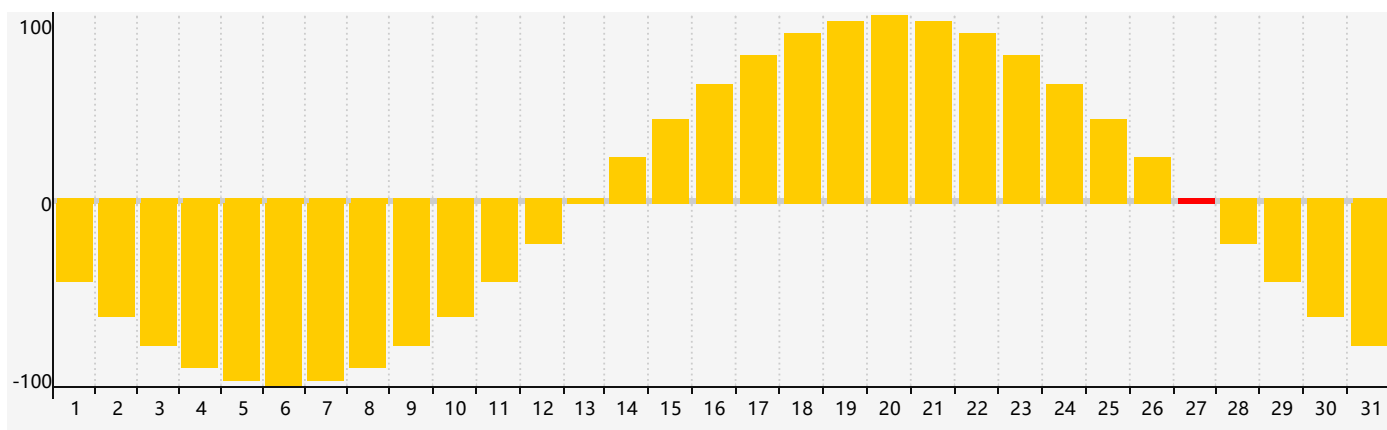

智力節律曲线图 - 2021年8月

情感節律曲线图 - 2021年8月

身體節律曲线图 - 2021年8月

公曆2021年八月 農曆辛丑年 [牛年]

星期日	星期一	星期二	星期三	星期四	星期五	星期六
廿三 1 	廿四 2 	廿五 3 	廿六 4 	廿七 5 	廿八 6 	立秋 廿九 7
七月 初一 8 	初二 9 	初三 10 	初四 11 	初五 12 	初六 13 	初七 14
初八 15 	初九 16 	初十 17 	十一 18 	十二 19 身體臨界日 	十三 20 	十四 21
十五 22 	處暑 十六 23 	十七 24 	十八 25 	十九 26 	二十 27 情感臨界日 	廿一 28
廿二 29 	廿三 30 	廿四 31 	廿五 1 	廿六 2 智力臨界日 	廿七 3 	廿八 4