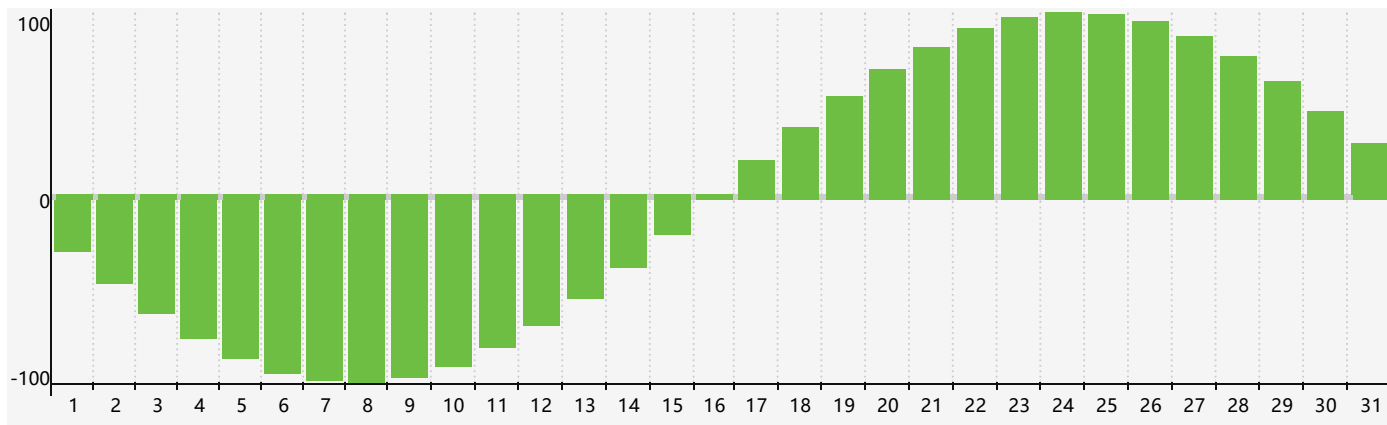

智力節律曲线图 - 2021年8月

情感節律曲线图 - 2021年8月

身體節律曲线图 - 2021年8月

公曆2021年八月 農曆辛丑年 [牛年]

星期日	星期一	星期二	星期三	星期四	星期五	星期六
廿三 1 	廿四 2 	廿五 3 	廿六 4 	廿七 5 	廿八 6 	立秋 廿九 7
七月 初一 8 	初二 9 	初三 10 	初四 11 	初五 12 	初六 13 	初七 14
初八 15 	初九 16 	初十 17 	十一 18 	十二 19 身體臨界日 	十三 20 	十四 21
十五 22 	處暑 十六 23 	十七 24 	十八 25 	十九 26 	二十 27 情感臨界日 	廿一 28
廿二 29 	廿三 30 	廿四 31 	廿五 1 	廿六 2 智力臨界日 	廿七 3 	廿八 4