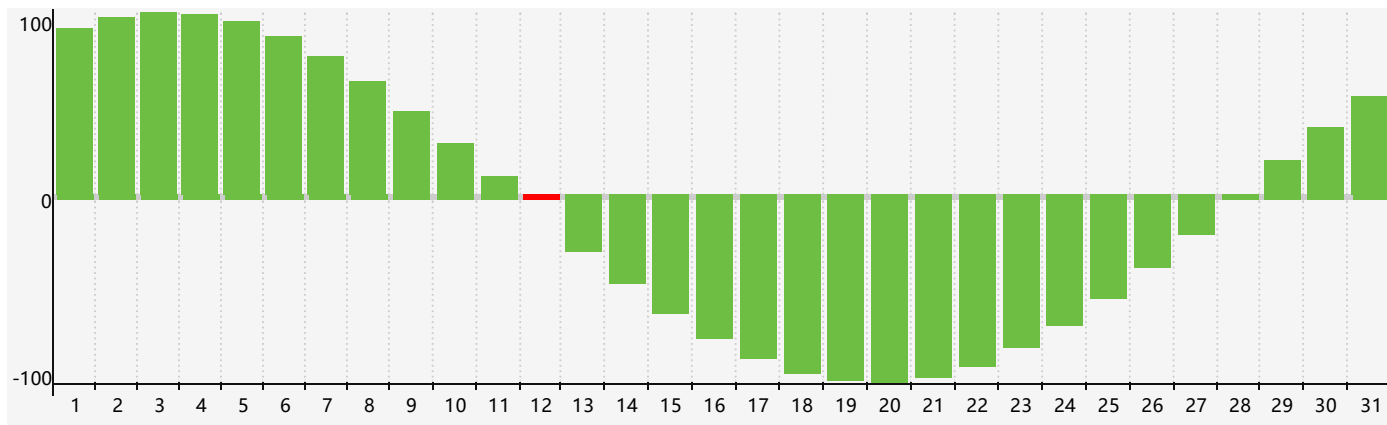

智力節律曲线图 - 2021年8月

情感節律曲线图 - 2021年8月

身體節律曲线图 - 2021年8月

公曆2021年八月 農曆辛丑年 [牛年]

星期日	星期一	星期二	星期三	星期四	星期五	星期六
廿三 1	廿四 2	廿五 3	廿六 4	廿七 5 情感臨界日	廿八 6	立秋廿九 7
七月 初一 8	初二 9	初三 10	初四 11	初五 12 智力臨界日	初六 13	初七 14
初八 15	初九 16 身體臨界日	初十 17	十一 18	十二 19	十三 20	十四 21
十五 22	處暑 十六 23	十七 24	十八 25	十九 26	二十 27	廿一 28
廿二 29	廿三 30	廿四 31	廿五 1	廿六 2 情感臨界日	廿七 3	廿八 4