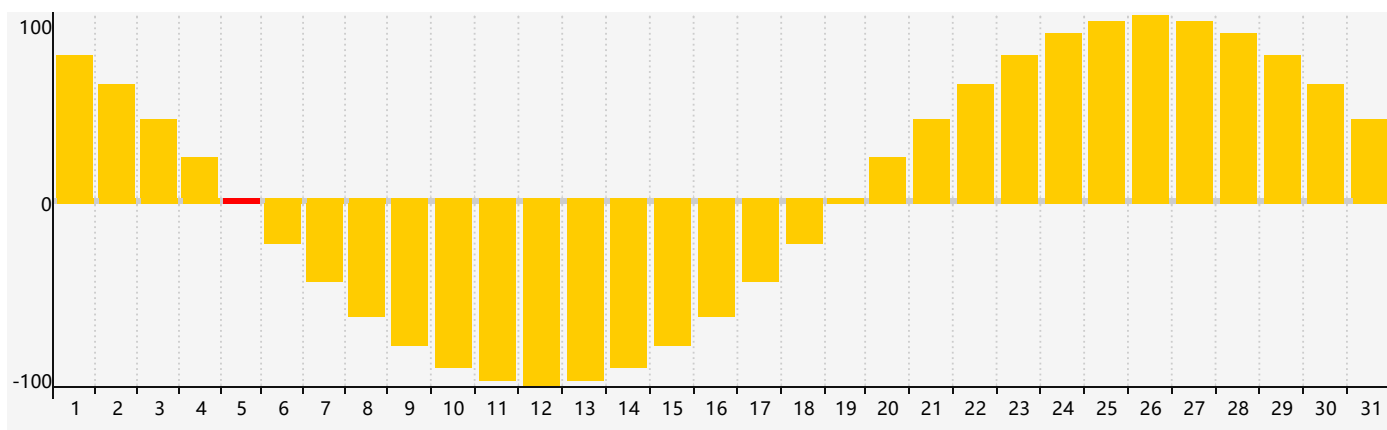

智力節律曲线图 - 2021年8月

情感節律曲线图 - 2021年8月

身體節律曲线图 - 2021年8月

公曆2021年八月 農曆辛丑年 [牛年]

星期日	星期一	星期二	星期三	星期四	星期五	星期六
廿三 1	廿四 2	廿五 3	廿六 4	廿七 5 情感臨界日	廿八 6	立秋廿九 7
七月 初一 8	初二 9	初三 10	初四 11	初五 12 智力臨界日	初六 13	初七 14
初八 15	初九 16 身體臨界日	初十 17	十一 18	十二 19	十三 20	十四 21
十五 22	處暑 十六 23	十七 24	十八 25	十九 26	二十 27	廿一 28
廿二 29	廿三 30	廿四 31	廿五 1	廿六 2 情感臨界日	廿七 3	廿八 4