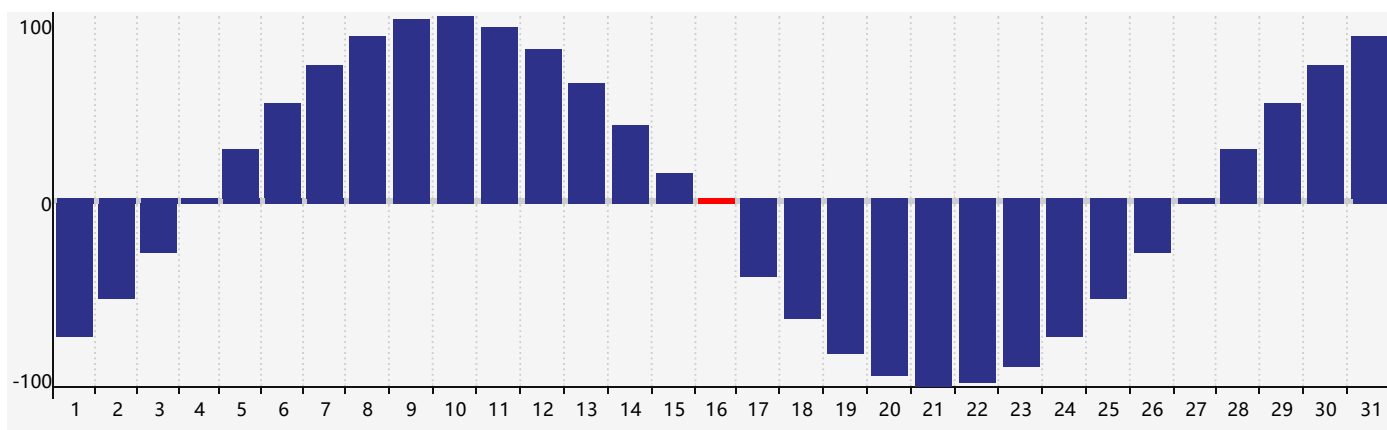

智力節律曲线图 - 2021年8月

情感節律曲线图 - 2021年8月

身體節律曲线图 - 2021年8月

公曆2021年八月 農曆辛丑年 [牛年]

星期日	星期一	星期二	星期三	星期四	星期五	星期六
廿三 1	廿四 2	廿五 3	廿六 4	廿七 5 情感臨界日	廿八 6	立秋廿九 7
七月 初一 8	初二 9	初三 10	初四 11	初五 12 智力臨界日	初六 13	初七 14
初八 15	初九 16 身體臨界日	初十 17	十一 18	十二 19	十三 20	十四 21
十五 22	處暑 十六 23	十七 24	十八 25	十九 26	二十 27	廿一 28
廿二 29	廿三 30	廿四 31	廿五 1	廿六 2 情感臨界日	廿七 3	廿八 4