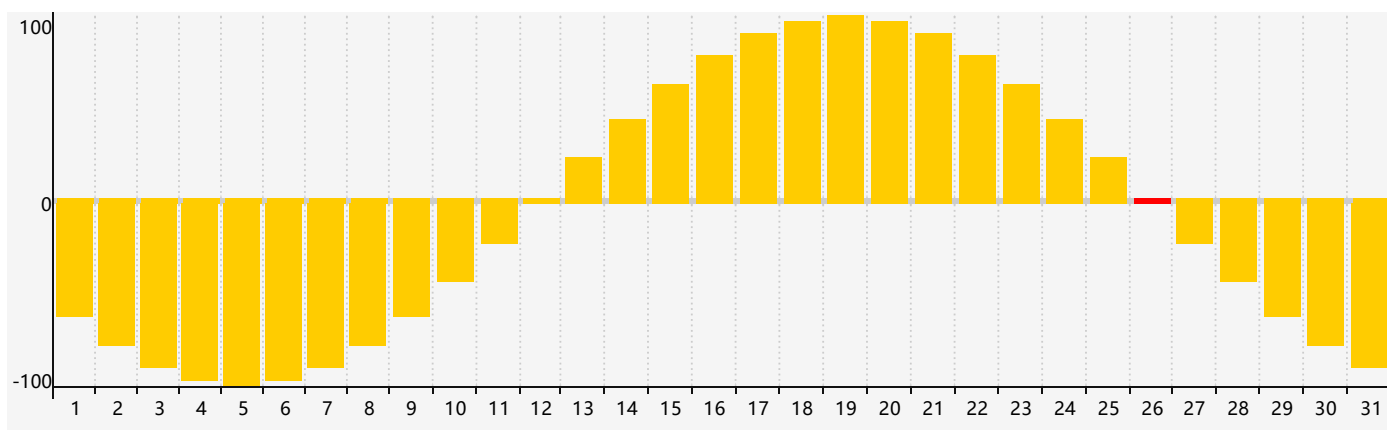

智力節律曲线图 - 2021年8月

情感節律曲线图 - 2021年8月

身體節律曲线图 - 2021年8月

公曆2021年八月 農曆辛丑年 [牛年]

星期日	星期一	星期二	星期三	星期四	星期五	星期六
廿三 1	廿四 2	廿五 3	廿六 4	廿七 5	廿八 6	立秋廿九 7
七月 初一 8	初二 9	初三 10	初四 11 智力臨界日	初五 12	初六 13	初七 14
初八 15	初九 16	初十 17	十一 18	十二 19	十三 20	十四 21
十五 22	處暑 十六 23 身體臨界日	十七 24	十八 25	十九 26 情感臨界日	二十 27	廿一 28
廿二 29	廿三 30	廿四 31	廿五 1	廿六 2	廿七 3	廿八 4