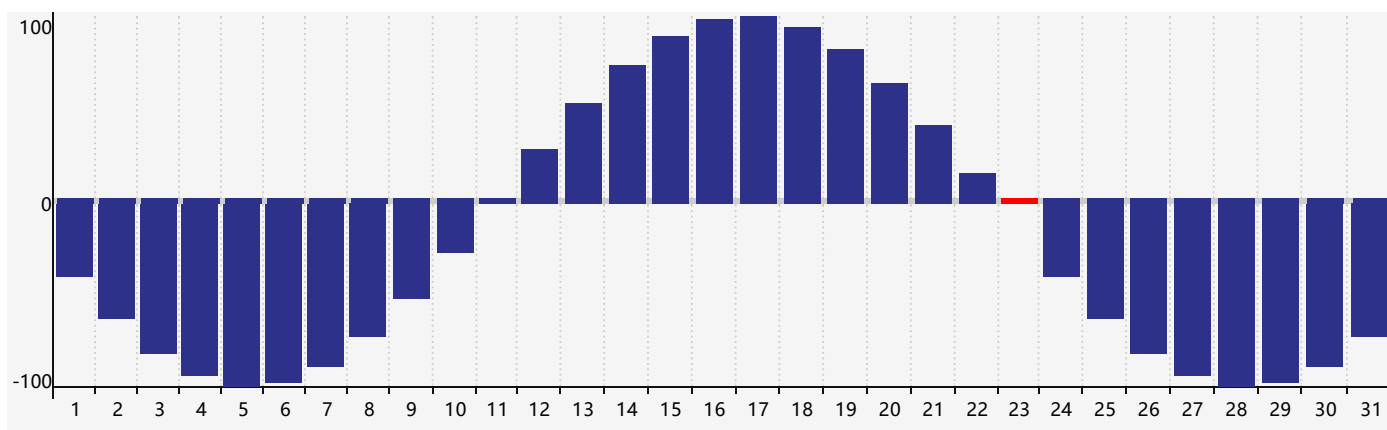

智力節律曲线图 - 2021年8月

情感節律曲线图 - 2021年8月

身體節律曲线图 - 2021年8月

公曆2021年八月 農曆辛丑年 [牛年]

星期日	星期一	星期二	星期三	星期四	星期五	星期六
廿三 1	廿四 2	廿五 3	廿六 4	廿七 5	廿八 6	立秋廿九 7
七月 初一 8	初二 9	初三 10	初四 11 智力臨界日	初五 12	初六 13	初七 14
初八 15	初九 16	初十 17	十一 18	十二 19	十三 20	十四 21
十五 22	處暑 十六 23 身體臨界日	十七 24	十八 25	十九 26 情感臨界日	二十 27	廿一 28
廿二 29	廿三 30	廿四 31	廿五 1	廿六 2	廿七 3	廿八 4