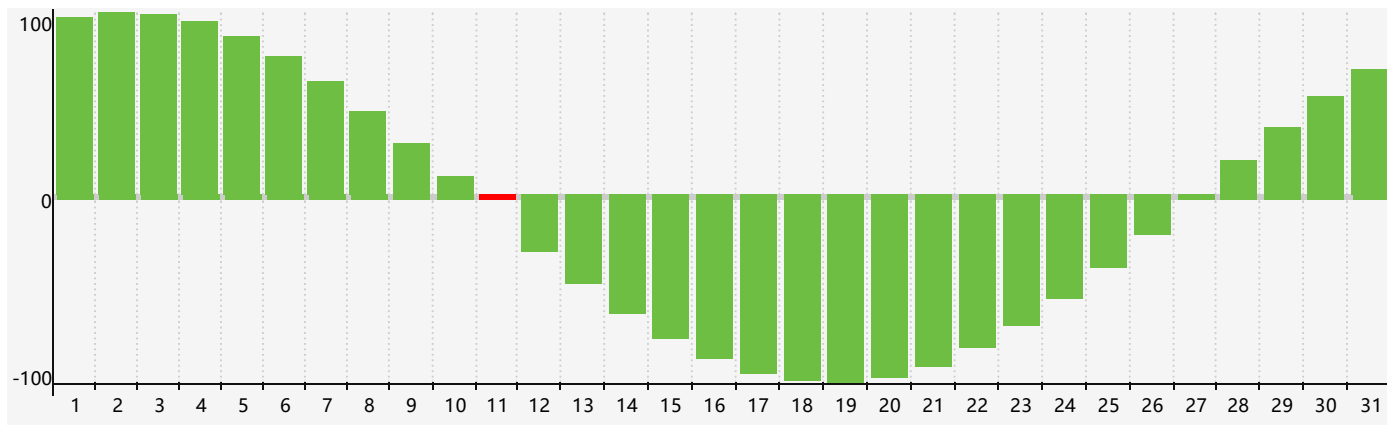

智力節律曲线图 - 2021年8月

情感節律曲线图 - 2021年8月

身體節律曲线图 - 2021年8月

公曆2021年八月 農曆辛丑年 [牛年]

星期日	星期一	星期二	星期三	星期四	星期五	星期六
廿三 1	廿四 2	廿五 3	廿六 4	廿七 5	廿八 6	立秋廿九 7
七月 初一 8	初二 9	初三 10	初四 11 智力臨界日	初五 12	初六 13	初七 14
初八 15	初九 16	初十 17	十一 18	十二 19	十三 20	十四 21
十五 22	處暑 十六 23 身體臨界日	十七 24	十八 25	十九 26 情感臨界日	二十 27	廿一 28
廿二 29	廿三 30	廿四 31	廿五 1	廿六 2	廿七 3	廿八 4