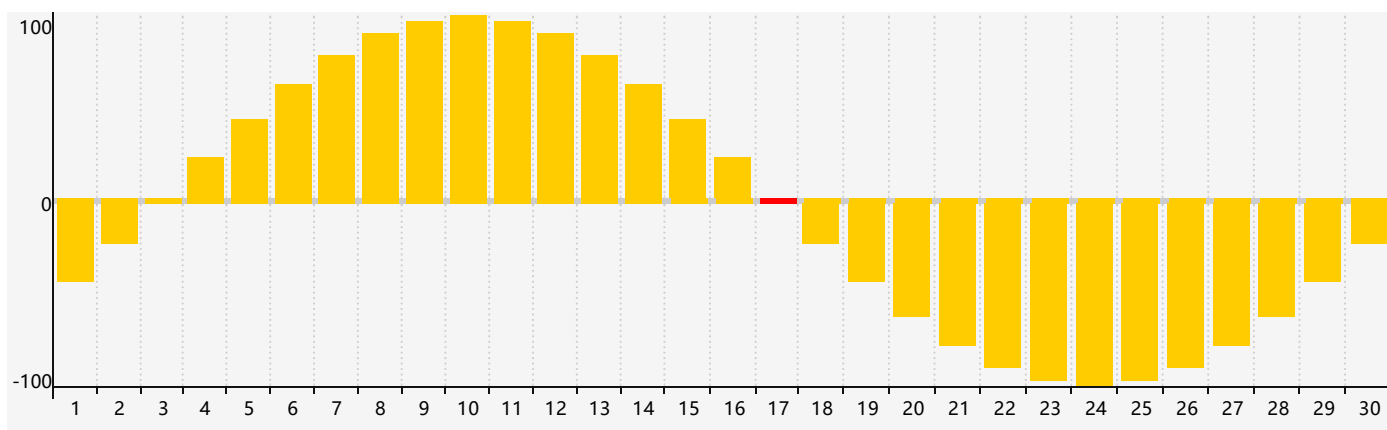

智力節律曲线图 - 2021年9月

情感節律曲线图 - 2021年9月

身體節律曲线图 - 2021年9月

公曆2021年九月 農曆辛丑年 [牛年]

星期日	星期一	星期二	星期三	星期四	星期五	星期六
廿二 29	廿三 30	廿四 31	廿五 1	廿六 2	廿七 3	廿八 4
廿九 5 身體臨界日	三十 6	白露 初一 7	初二 8	初三 9	初四 10	初五 11
初六 12	初七 13	初八 14	初九 15	初十 16	十一 17 情感臨界日	十二 18
十三 19	十四 20	十五 21	十六 22	秋分 十七 23	十八 24	十九 25
二十 26	廿一 27	廿二 28 身體臨界日	廿三 29 智力臨界日	廿四 30	廿五 1	廿六 2