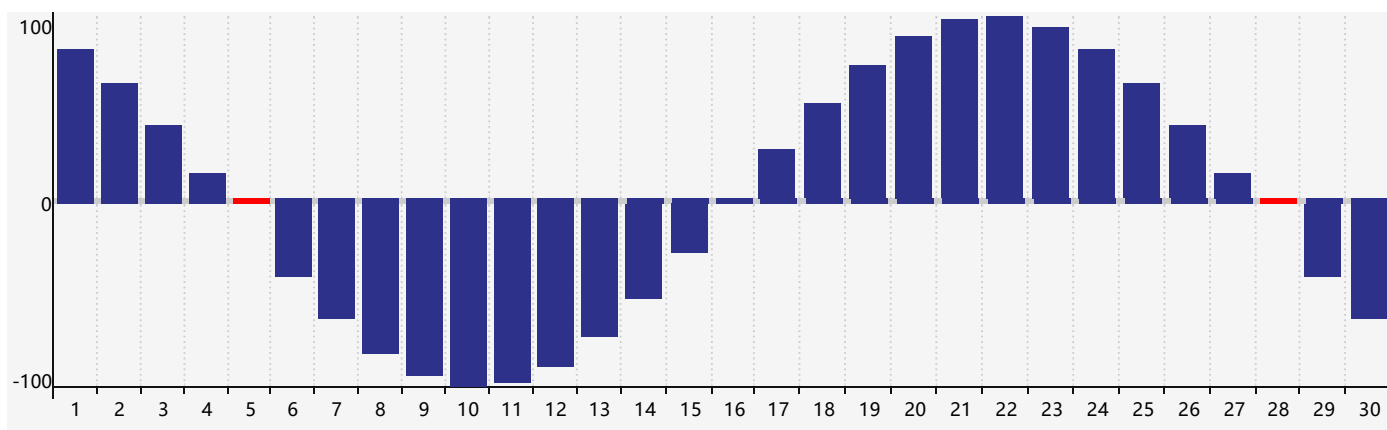

智力節律曲线图 - 2021年9月

情感節律曲线图 - 2021年9月

身體節律曲线图 - 2021年9月

公曆2021年九月 農曆辛丑年 [牛年]

星期日	星期一	星期二	星期三	星期四	星期五	星期六
廿二 29	廿三 30	廿四 31	廿五 1	廿六 2	廿七 3	廿八 4
廿九 5 身體臨界日	三十 6	白露 初一 7	初二 8	初三 9	初四 10	初五 11
初六 12	初七 13	初八 14	初九 15	初十 16	十一 17 情感臨界日	十二 18
十三 19	十四 20	十五 21	十六 22	秋分 十七 23	十八 24	十九 25
二十 26	廿一 27	廿二 28 身體臨界日	廿三 29 智力臨界日	廿四 30	廿五 1	廿六 2