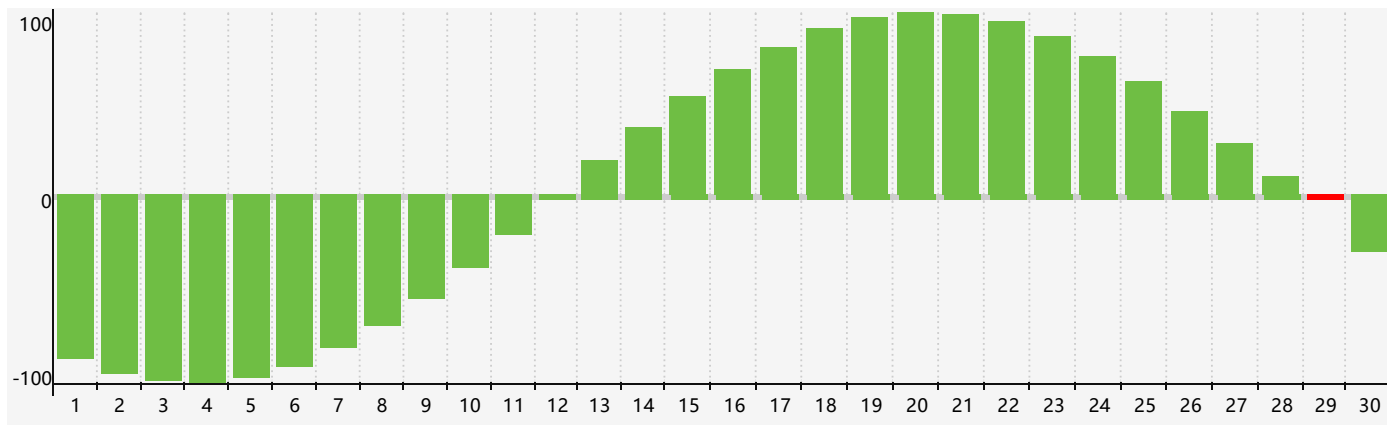

智力節律曲线图 - 2021年9月

情感節律曲线图 - 2021年9月

身體節律曲线图 - 2021年9月

公曆2021年九月 農曆辛丑年 [牛年]

星期日	星期一	星期二	星期三	星期四	星期五	星期六
廿二 29	廿三 30	廿四 31	廿五 1	廿六 2	廿七 3	廿八 4
廿九 5 身體臨界日	三十 6	白露 初一 7	初二 8	初三 9	初四 10	初五 11
初六 12	初七 13	初八 14	初九 15	初十 16	十一 17 情感臨界日	十二 18
十三 19	十四 20	十五 21	十六 22	秋分 十七 23	十八 24	十九 25
二十 26	廿一 27	廿二 28 身體臨界日	廿三 29 智力臨界日	廿四 30	廿五 1	廿六 2