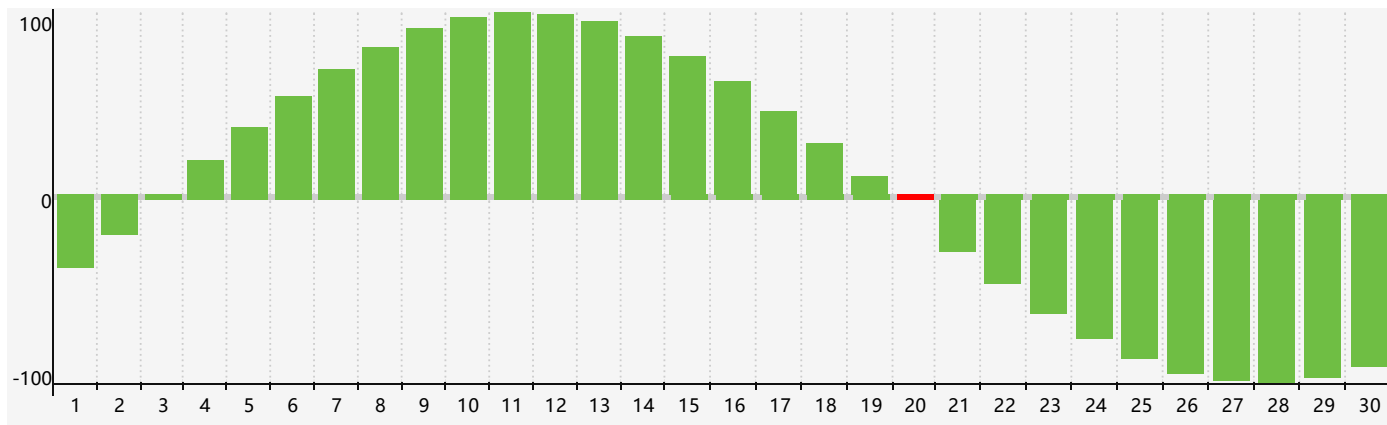

智力節律曲线图 - 2021年9月

情感節律曲线图 - 2021年9月

身體節律曲线图 - 2021年9月

公曆2021年九月 農曆辛丑年 [牛年]

星期日	星期一	星期二	星期三	星期四	星期五	星期六
廿二 29	廿三 30	廿四 31	廿五 1	廿六 2 身體臨界日	廿七 3	廿八 4
廿九 5	三十 6	白露 初一 7	初二 8	初三 9	初四 10	初五 11
初六 12	初七 13	初八 14	初九 15	初十 16 情感臨界日	十一 17	十二 18
十三 19	十四 20 智力臨界日	十五 21	十六 22	秋分 十七 23	十八 24	十九 25 身體臨界日
二十 26	廿一 27	廿二 28	廿三 29	廿四 30	廿五 1	廿六 2