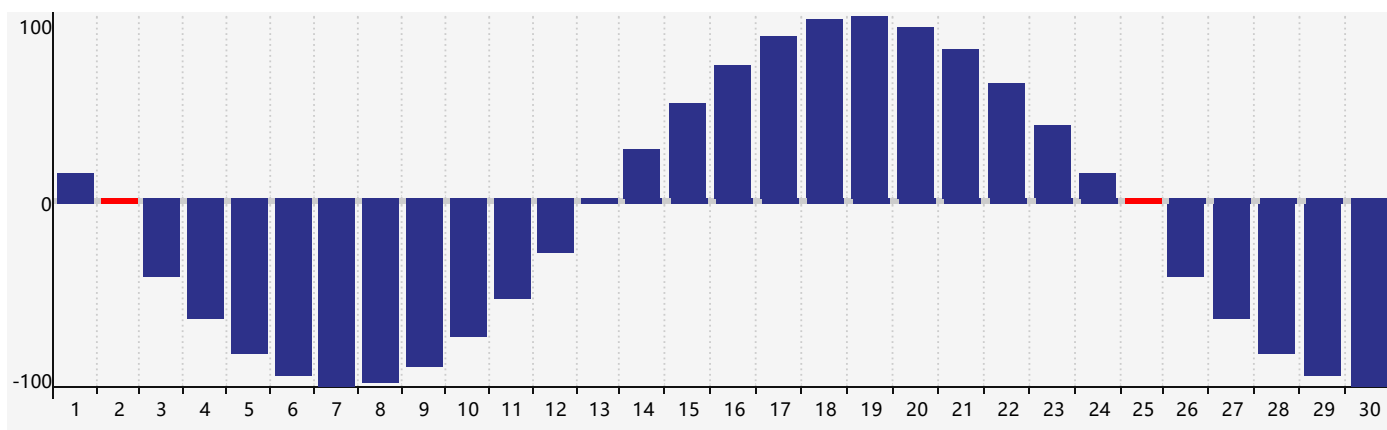

智力節律曲线图 - 2021年9月

情感節律曲线图 - 2021年9月

身體節律曲线图 - 2021年9月

公曆2021年九月 農曆辛丑年 [牛年]

星期日	星期一	星期二	星期三	星期四	星期五	星期六
廿二 29	廿三 30	廿四 31	廿五 1	廿六 2 身體臨界日	廿七 3	廿八 4
廿九 5	三十 6	白露 初一 7	初二 8	初三 9	初四 10	初五 11
初六 12	初七 13	初八 14	初九 15	初十 16 情感臨界日	十一 17	十二 18
十三 19	十四 20 智力臨界日	十五 21	十六 22	秋分 十七 23	十八 24	十九 25 身體臨界日
二十 26	廿一 27	廿二 28	廿三 29	廿四 30	廿五 1	廿六 2