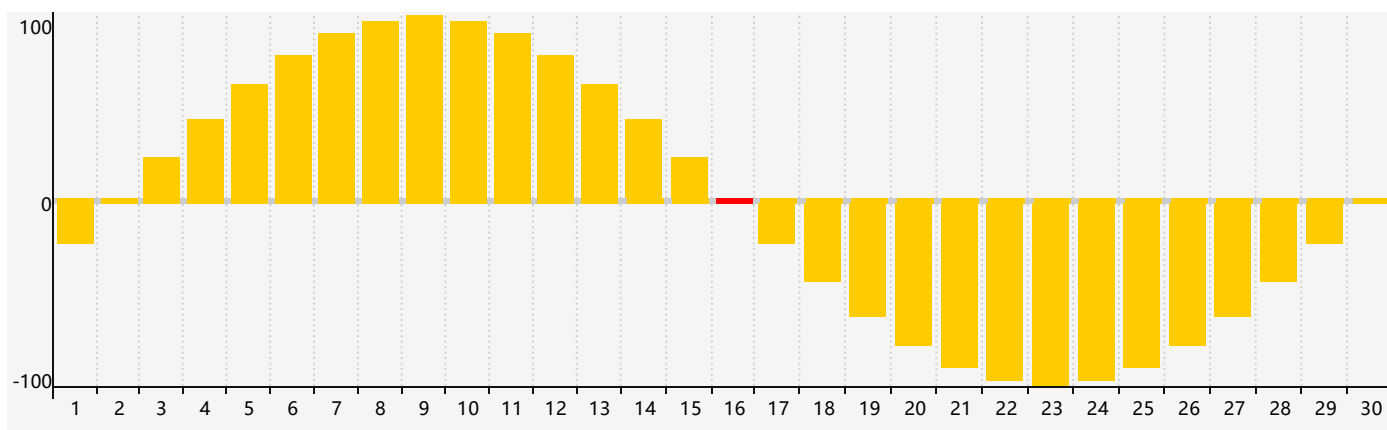

智力節律曲线图 - 2021年9月

情感節律曲线图 - 2021年9月

身體節律曲线图 - 2021年9月

公曆2021年九月 農曆辛丑年 [牛年]

星期日	星期一	星期二	星期三	星期四	星期五	星期六
廿二 29	廿三 30	廿四 31	廿五 1	廿六 2 身體臨界日	廿七 3	廿八 4
廿九 5	三十 6	白露 初一 7	初二 8	初三 9	初四 10	初五 11
初六 12	初七 13	初八 14	初九 15	初十 16 情感臨界日	十一 17	十二 18
十三 19	十四 20 智力臨界日	十五 21	十六 22	秋分 十七 23	十八 24	十九 25 身體臨界日
二十 26	廿一 27	廿二 28	廿三 29	廿四 30	廿五 1	廿六 2