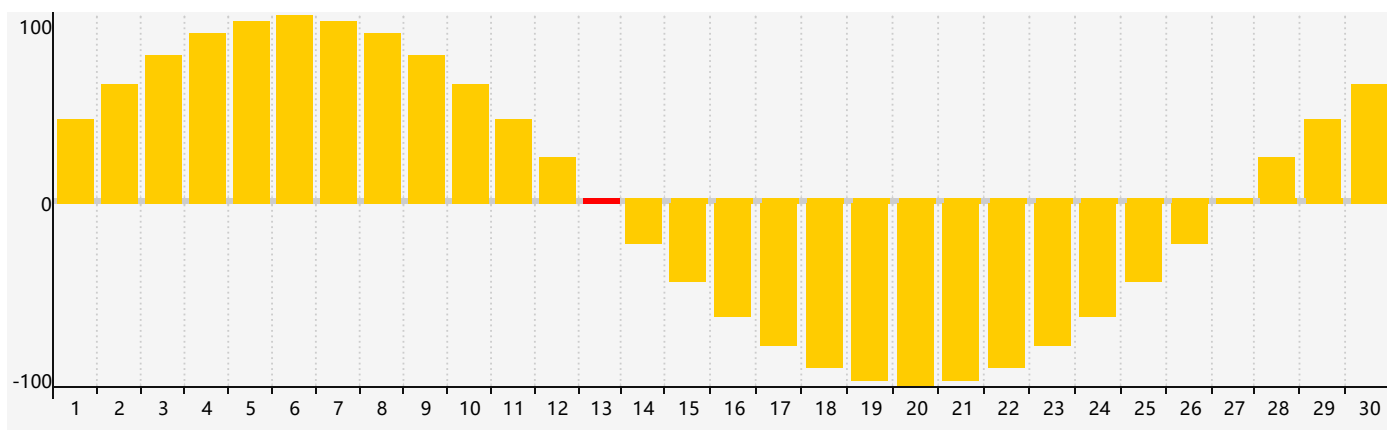

智力節律曲线图 - 2021年9月

情感節律曲线图 - 2021年9月

身體節律曲线图 - 2021年9月

公曆2021年九月 農曆辛丑年 [牛年]

星期日	星期一	星期二	星期三	星期四	星期五	星期六
廿二 29	廿三 30	廿四 31	廿五 1	廿六 2	廿七 3	廿八 4
廿九 5	三十 6	白露 初一 7	初二 8 智力臨界日	初三 9	初四 10	初五 11
初六 12	初七 13 情感臨界日	初八 14	初九 15	初十 16	十一 17 身體臨界日	十二 18
十三 19	十四 20	十五 21	十六 22	秋分 十七 23	十八 24	十九 25
二十 26	廿一 27	廿二 28	廿三 29	廿四 30	廿五 1	廿六 2