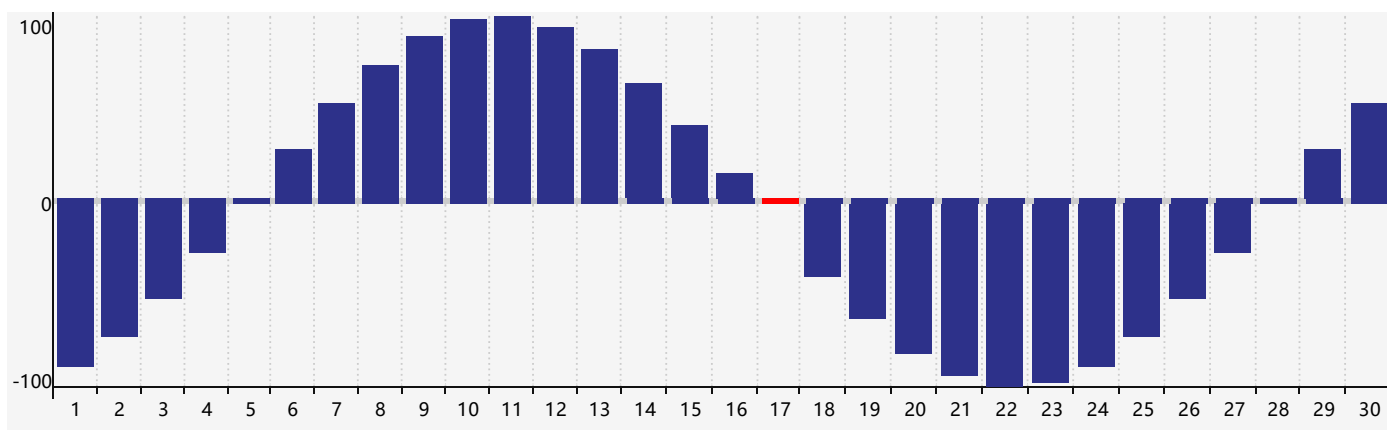

智力節律曲线图 - 2021年9月

情感節律曲线图 - 2021年9月

身體節律曲线图 - 2021年9月

公曆2021年九月 農曆辛丑年 [牛年]

星期日	星期一	星期二	星期三	星期四	星期五	星期六
廿二 29	廿三 30	廿四 31	廿五 1	廿六 2	廿七 3	廿八 4
廿九 5	三十 6	白露 初一 7	初二 8 智力臨界日	初三 9	初四 10	初五 11
初六 12	初七 13 情感臨界日	初八 14	初九 15	初十 16	十一 17 身體臨界日	十二 18
十三 19	十四 20	十五 21	十六 22	秋分 十七 23	十八 24	十九 25
二十 26	廿一 27	廿二 28	廿三 29	廿四 30	廿五 1	廿六 2