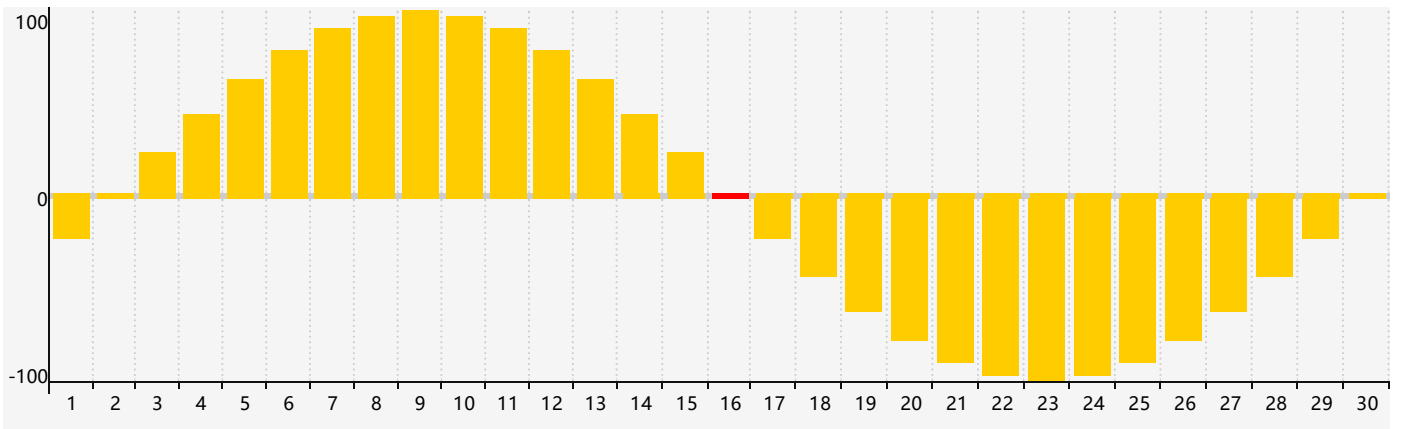

智力節律曲线图 - 2021年9月

情感節律曲线图 - 2021年9月

身體節律曲线图 - 2021年9月

公曆2021年九月 農曆辛丑年 [牛年]

星期日	星期一	星期二	星期三	星期四	星期五	星期六
廿二 29	廿三 30	廿四 31	廿五 1	廿六 2 身體臨界日	廿七 3	廿八 4
廿九 5	三十 6	白露 初一 7	初二 8	初三 9	初四 10	初五 11
初六 12	初七 13	初八 14	初九 15	初十 16 情感臨界日	十一 17	十二 18
十三 19	十四 20	十五 21	十六 22	秋分 十七 23 智力臨界日	十八 24	十九 25 身體臨界日
二十 26	廿一 27	廿二 28	廿三 29	廿四 30	廿五 1	廿六 2