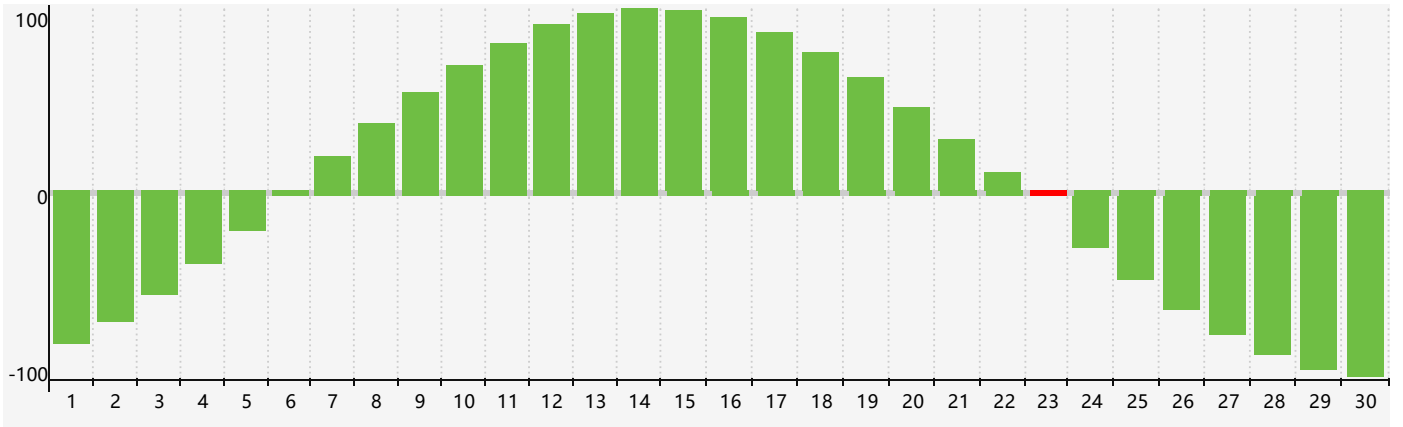

智力節律曲线图 - 2021年9月

情感節律曲线图 - 2021年9月

身體節律曲线图 - 2021年9月

公曆2021年九月 農曆辛丑年 [牛年]

星期日	星期一	星期二	星期三	星期四	星期五	星期六
廿二 29	廿三 30	廿四 31	廿五 1	廿六 2 身體臨界日	廿七 3	廿八 4
廿九 5	三十 6	白露 初一 7	初二 8	初三 9	初四 10	初五 11
初六 12	初七 13	初八 14	初九 15	初十 16 情感臨界日	十一 17	十二 18
十三 19	十四 20	十五 21	十六 22	秋分 十七 23 智力臨界日	十八 24	十九 25 身體臨界日
二十 26	廿一 27	廿二 28	廿三 29	廿四 30	廿五 1	廿六 2