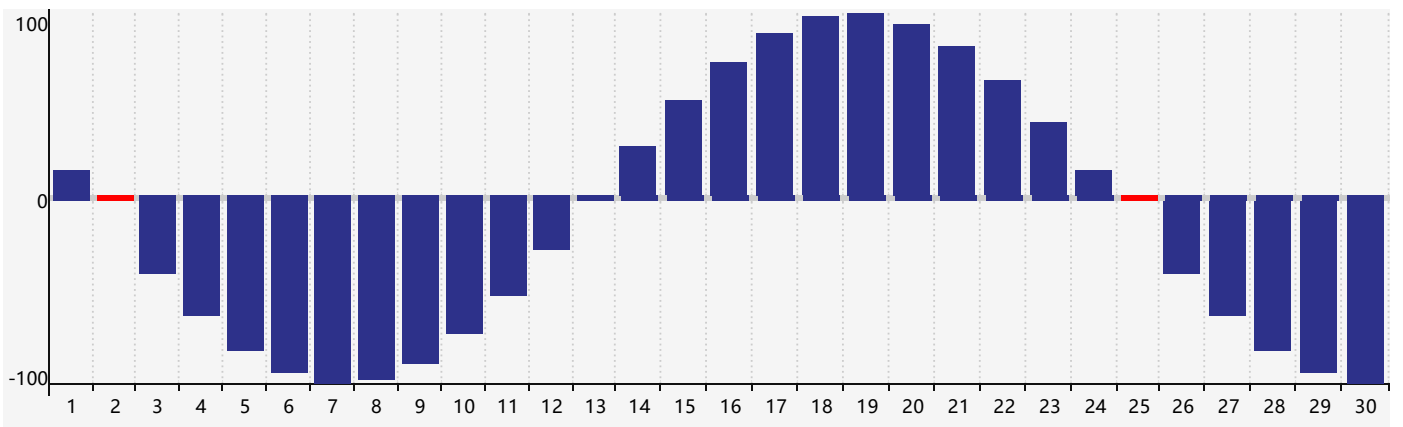

智力節律曲线图 - 2021年9月

情感節律曲线图 - 2021年9月

身體節律曲线图 - 2021年9月

公曆2021年九月 農曆辛丑年 [牛年]

星期日	星期一	星期二	星期三	星期四	星期五	星期六
廿二 29	廿三 30	廿四 31	廿五 1	廿六 2 身體臨界日	廿七 3	廿八 4
廿九 5	三十 6	白露 初一 7	初二 8	初三 9	初四 10	初五 11
初六 12	初七 13	初八 14	初九 15	初十 16 情感臨界日	十一 17	十二 18
十三 19	十四 20	十五 21	十六 22	秋分 十七 23 智力臨界日	十八 24	十九 25 身體臨界日
二十 26	廿一 27	廿二 28	廿三 29	廿四 30	廿五 1	廿六 2