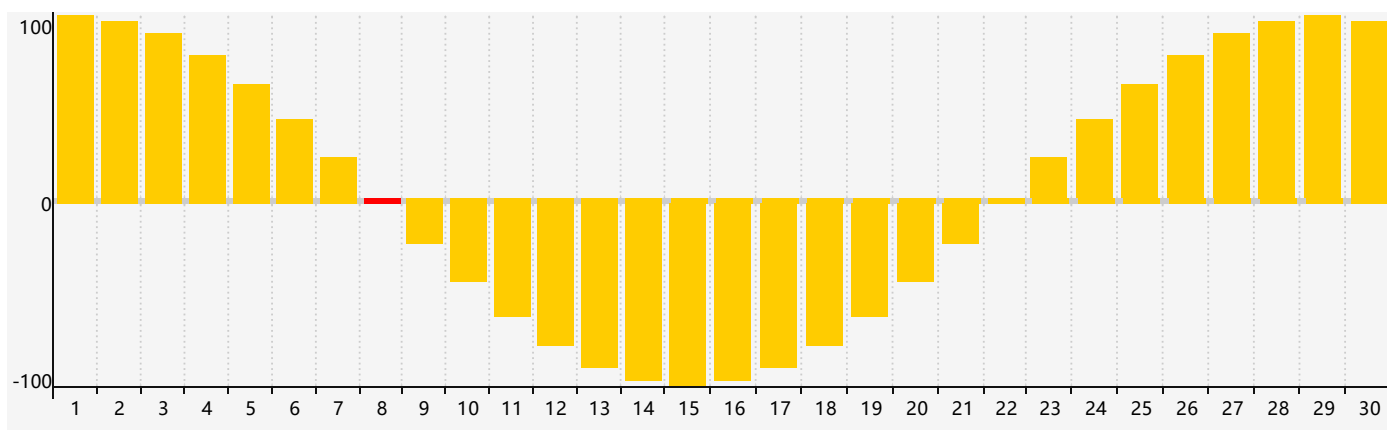

### 智力節律曲线图 - 2021年9月

### 情感節律曲线图 - 2021年9月

### 身體節律曲线图 - 2021年9月

公曆2021年九月 農曆辛丑年 [牛年]

星期日	星期一	星期二	星期三	星期四	星期五	星期六
廿二 29	廿三 30	廿四 31	廿五 1	廿六 2	廿七 3 智力臨界日	廿八 4
廿九 5	三十 6	白露 初一 7	初二 8 情感臨界日	初三 9	初四 10	初五 11
初六 12	初七 13	初八 14	初九 15	初十 16	十一 17	十二 18
十三 19	十四 20 身體臨界日	十五 21	十六 22	秋分 十七 23	十八 24	十九 25
二十 26	廿一 27	廿二 28	廿三 29	廿四 30	廿五 1	廿六 2