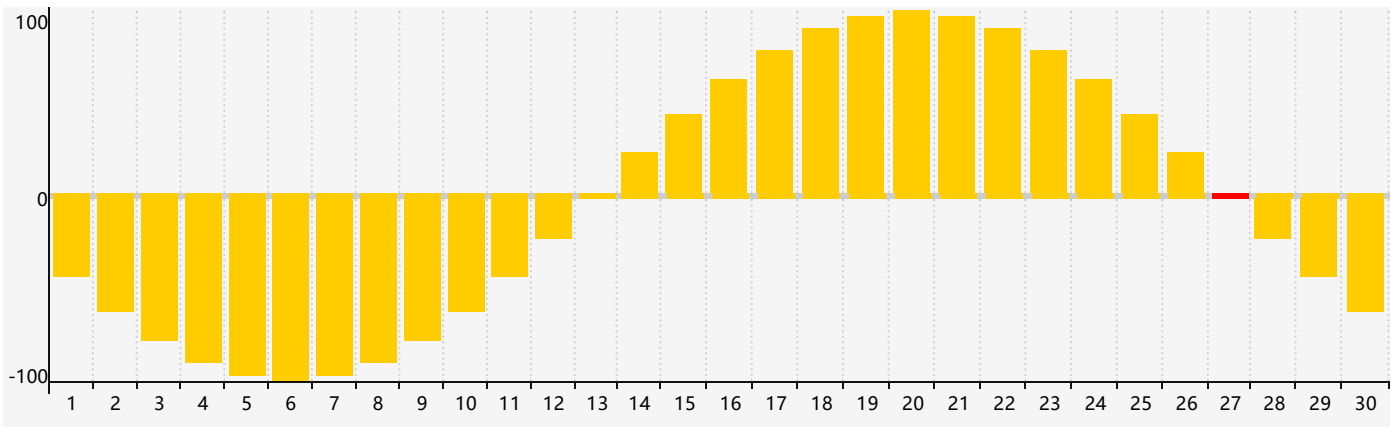

### 智力節律曲线图 - 2021年9月

### 情感節律曲线图 - 2021年9月

### 身體節律曲线图 - 2021年9月

公曆2021年九月 農曆辛丑年 [牛年]

星期日	星期一	星期二	星期三	星期四	星期五	星期六
廿二 29	廿三 30 情感臨界日	廿四 31	廿五 1	廿六 2 身體臨界日	廿七 3	廿八 4
廿九 5	三十 6	白露 初一 7	初二 8	初三 9	初四 10	初五 11
初六 12	初七 13	初八 14	初九 15	初十 16	十一 17	十二 18 智力臨界日
十三 19	十四 20	十五 21	十六 22	秋分 十七 23	十八 24	十九 25 身體臨界日
二十 26	廿一 27 情感臨界日	廿二 28	廿三 29	廿四 30	廿五 1	廿六 2