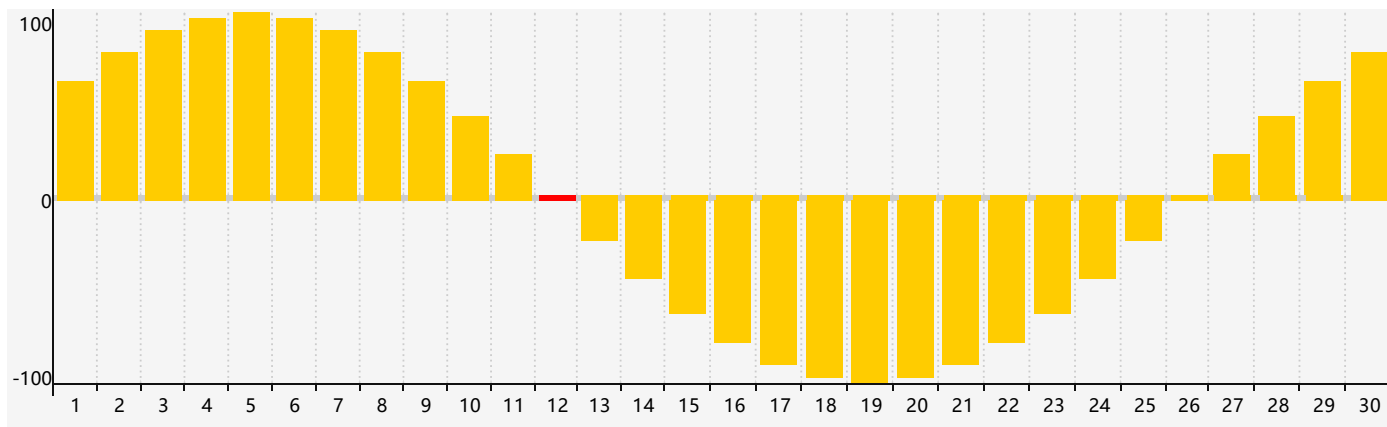

智力節律曲线图 - 2021年9月

情感節律曲线图 - 2021年9月

身體節律曲线图 - 2021年9月

公曆2021年九月 農曆辛丑年 [牛年]

星期日	星期一	星期二	星期三	星期四	星期五	星期六
廿二 29	廿三 30	廿四 31 智力臨界日	廿五 1	廿六 2	廿七 3	廿八 4
廿九 5	三十 6	白露 初一 身體臨界日	初二 8	初三 9	初四 10	初五 11
初六 12 情感臨界日	初七 13	初八 14	初九 15	初十 16	十一 17	十二 18
十三 19	十四 20	十五 21	十六 22	秋分 十七 23	十八 24	十九 25
二十 26	廿一 27	廿二 28	廿三 29	廿四 30 身體臨界日	廿五 1	廿六 2