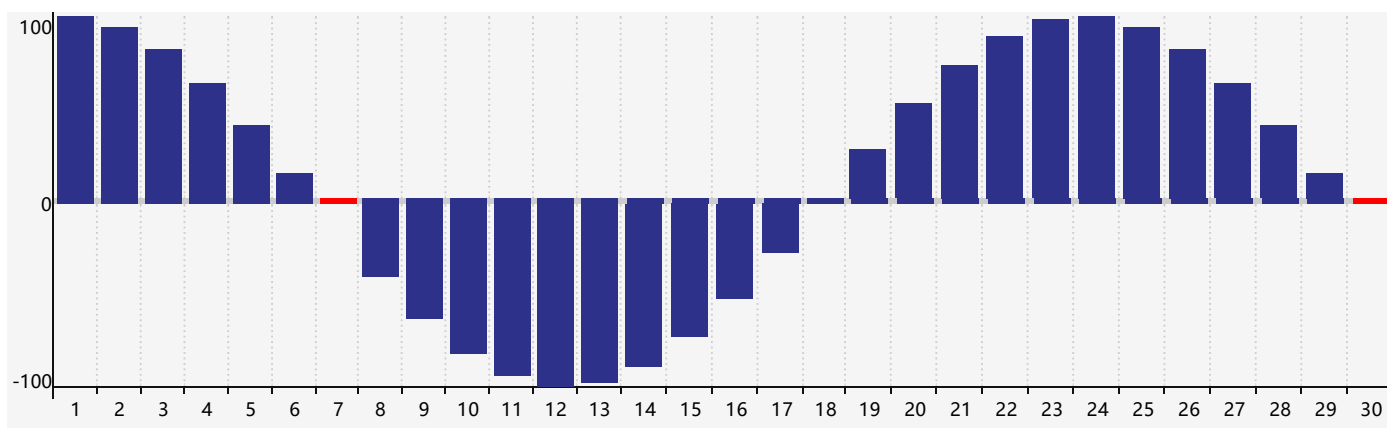

智力節律曲线图 - 2021年9月

情感節律曲线图 - 2021年9月

身體節律曲线图 - 2021年9月

公曆2021年九月 農曆辛丑年 [牛年]

星期日	星期一	星期二	星期三	星期四	星期五	星期六
廿二 29	廿三 30	廿四 31 智力臨界日	廿五 1	廿六 2	廿七 3	廿八 4
廿九 5	三十 6	白露 初一 身體臨界日	初二 8	初三 9	初四 10	初五 11
初六 12 情感臨界日	初七 13	初八 14	初九 15	初十 16	十一 17	十二 18
十三 19	十四 20	十五 21	十六 22	秋分 十七 23	十八 24	十九 25
二十 26	廿一 27	廿二 28	廿三 29	廿四 30 身體臨界日	廿五 1	廿六 2