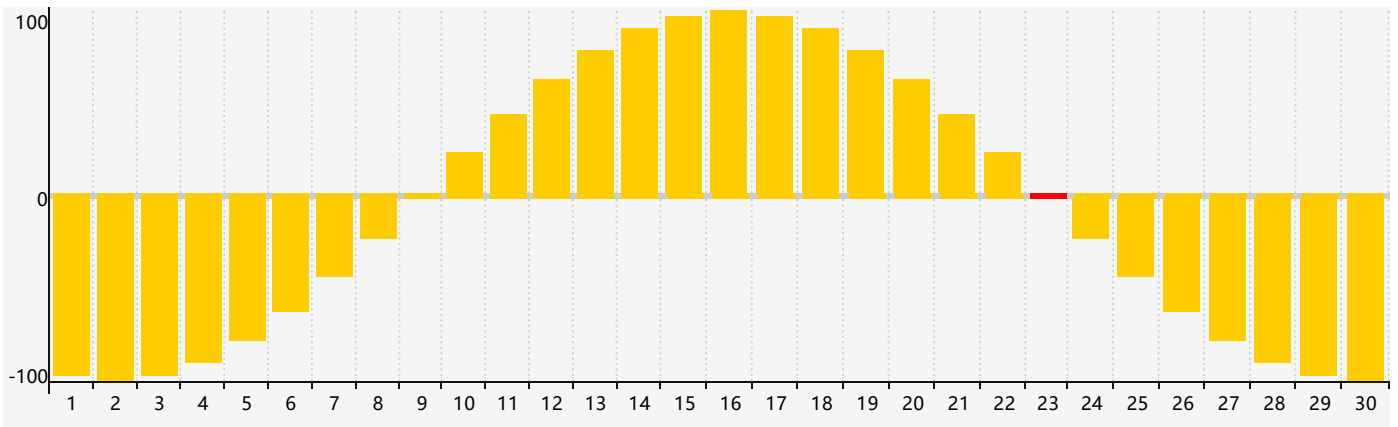

智力節律曲线图 - 2021年9月

情感節律曲线图 - 2021年9月

身體節律曲线图 - 2021年9月

公曆2021年九月 農曆辛丑年 [牛年]

星期日	星期一	星期二	星期三	星期四	星期五	星期六
廿二 29	廿三 30	廿四 31	廿五 1	廿六 2	廿七 3	廿八 4
廿九 5	三十 6	白露 初一 7	初二 8	初三 9	初四 10	初五 11
初六 12	初七 13	初八 14	初九 15	初十 16	十一 17	十二 18 身體臨界日
十三 19	十四 20	十五 21	十六 22	秋分 十七 23 情感臨界日	十八 24	十九 25
二十 26	廿一 27	廿二 28 智力臨界日	廿三 29	廿四 30	廿五 1	廿六 2