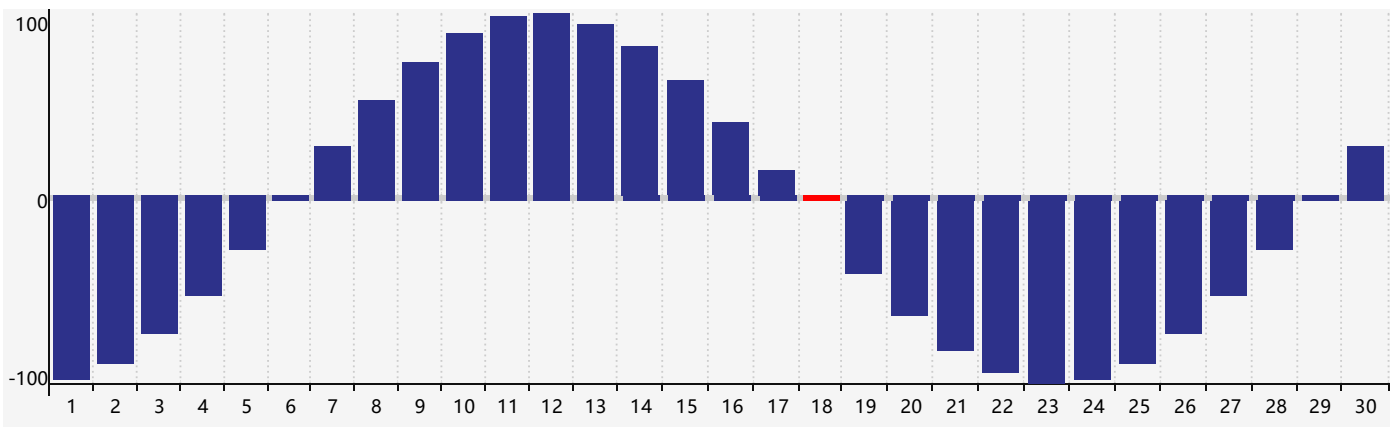

智力節律曲线图 - 2021年9月

情感節律曲线图 - 2021年9月

身體節律曲线图 - 2021年9月

公曆2021年九月 農曆辛丑年 [牛年]

星期日	星期一	星期二	星期三	星期四	星期五	星期六
廿二 29	廿三 30	廿四 31	廿五 1	廿六 2	廿七 3	廿八 4
廿九 5	三十 6	白露 初一 7	初二 8	初三 9	初四 10	初五 11
初六 12	初七 13	初八 14	初九 15	初十 16	十一 17	十二 18 身體臨界日
十三 19	十四 20	十五 21	十六 22	秋分 十七 23 情感臨界日	十八 24	十九 25
二十 26	廿一 27	廿二 28 智力臨界日	廿三 29	廿四 30	廿五 1	廿六 2