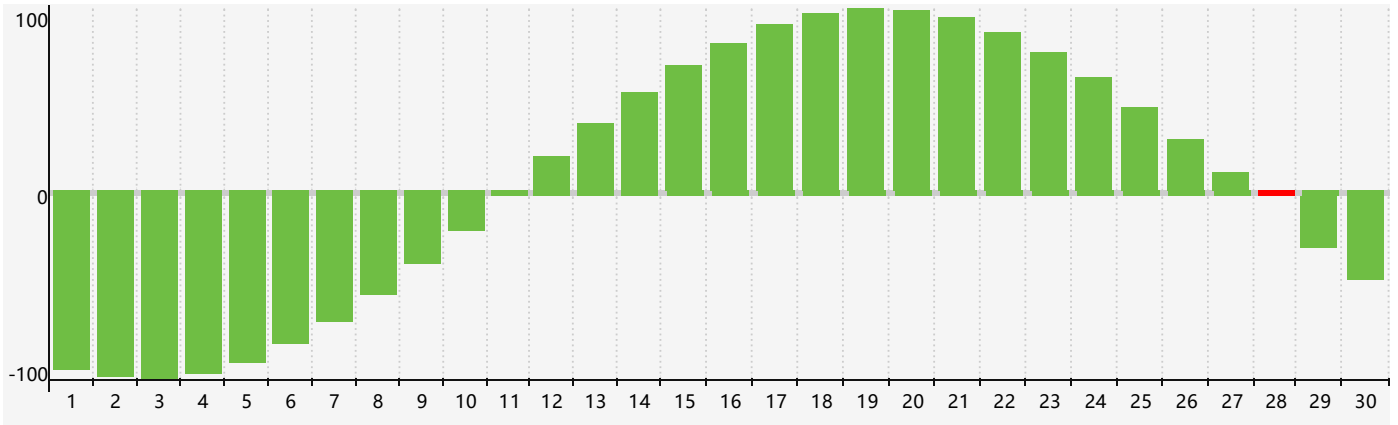

智力節律曲线图 - 2021年9月

情感節律曲线图 - 2021年9月

身體節律曲线图 - 2021年9月

公曆2021年九月 農曆辛丑年 [牛年]

星期日	星期一	星期二	星期三	星期四	星期五	星期六
廿二 29	廿三 30	廿四 31	廿五 1	廿六 2	廿七 3	廿八 4
廿九 5	三十 6	白露 初一 7	初二 8	初三 9	初四 10	初五 11
初六 12	初七 13	初八 14	初九 15	初十 16	十一 17	十二 18 身體臨界日
十三 19	十四 20	十五 21	十六 22	秋分 十七 23 情感臨界日	十八 24	十九 25
二十 26	廿一 27	廿二 28 智力臨界日	廿三 29	廿四 30	廿五 1	廿六 2