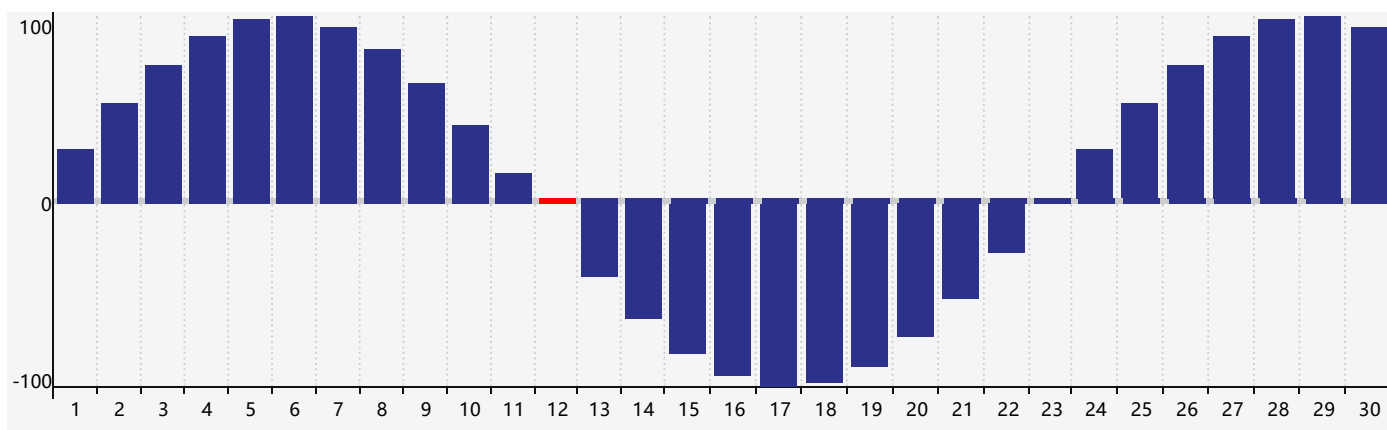

智力節律曲线图 - 2021年9月

情感節律曲线图 - 2021年9月

身體節律曲线图 - 2021年9月

公曆2021年九月 農曆辛丑年 [牛年]

星期日	星期一	星期二	星期三	星期四	星期五	星期六
廿二 29	廿三 30 智力臨界日	廿四 31	廿五 1	廿六 2	廿七 3	廿八 4
廿九 5	三十 6	白露 初一 7	初二 8	初三 9	初四 10	初五 11
初六 12 身體臨界日	初七 13	初八 14	初九 15	初十 16	十一 17	十二 18
十三 19	十四 20	十五 21	十六 22	秋分 十七 23	十八 24	十九 25 情感臨界日
二十 26	廿一 27	廿二 28	廿三 29	廿四 30	廿五 1	廿六 2 智力臨界日