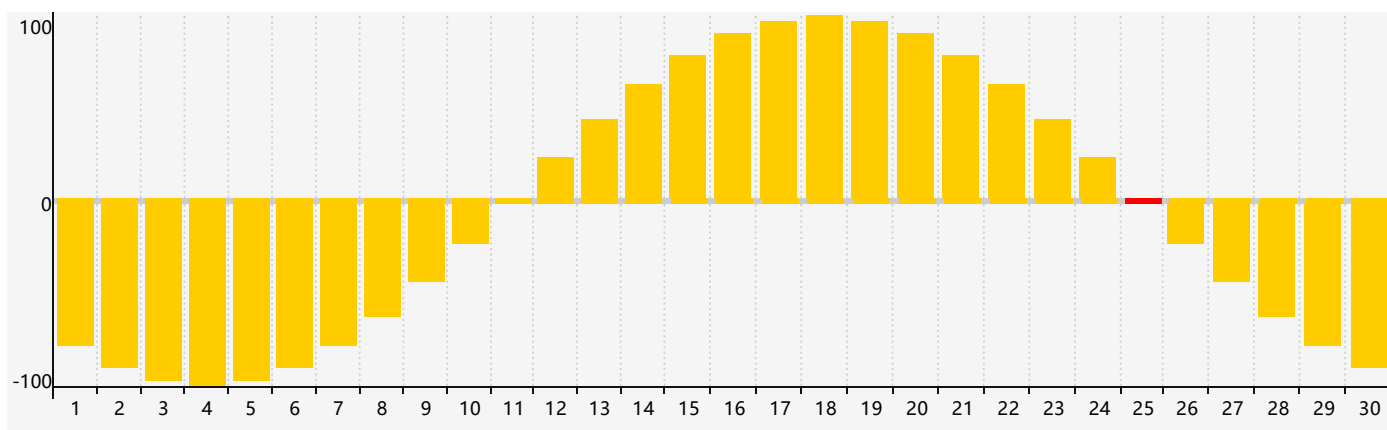

智力節律曲线图 - 2021年9月

情感節律曲线图 - 2021年9月

身體節律曲线图 - 2021年9月

公曆2021年九月 農曆辛丑年 [牛年]

星期日	星期一	星期二	星期三	星期四	星期五	星期六
廿二 29	廿三 30 智力臨界日	廿四 31	廿五 1	廿六 2	廿七 3	廿八 4
廿九 5	三十 6	白露 初一 7	初二 8	初三 9	初四 10	初五 11
初六 12 身體臨界日	初七 13	初八 14	初九 15	初十 16	十一 17	十二 18
十三 19	十四 20	十五 21	十六 22	秋分 十七 23	十八 24	十九 25 情感臨界日
二十 26	廿一 27	廿二 28	廿三 29	廿四 30	廿五 1	廿六 2 智力臨界日