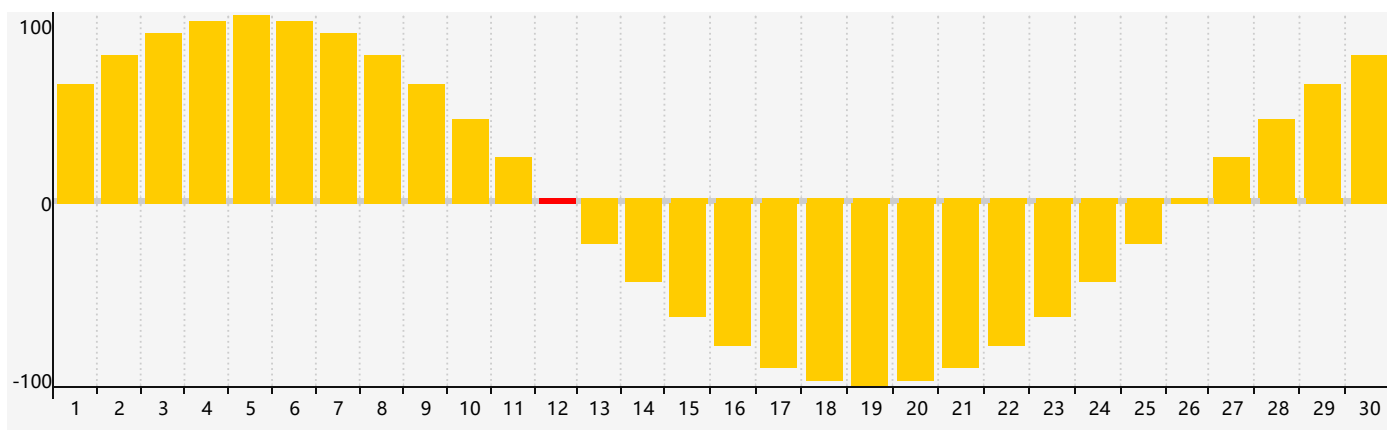

智力節律曲线图 - 2021年9月

情感節律曲线图 - 2021年9月

身體節律曲线图 - 2021年9月

公曆2021年九月 農曆辛丑年 [牛年]

星期日	星期一	星期二	星期三	星期四	星期五	星期六
廿二 29	廿三 30 智力臨界日	廿四 31	廿五 1	廿六 2	廿七 3	廿八 4 身體臨界日
廿九 5	三十 6	白露 初一 7	初二 8	初三 9	初四 10	初五 11
初六 12 情感臨界日	初七 13	初八 14	初九 15	初十 16	十一 17	十二 18
十三 19	十四 20	十五 21	十六 22	秋分 十七 23	十八 24	十九 25
二十 26	廿一 27 身體臨界日	廿二 28	廿三 29	廿四 30	廿五 1	廿六 2 智力臨界日